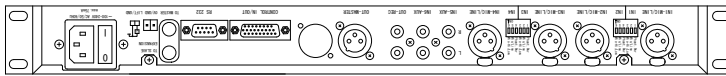

仕様

入力	マイク/ライン	チャンネル数 : 4
		端子・形式 : XLR、電子バランス
		インピーダンス : 8kΩ
		最大レベル : +15dBu
	AUX	ファンタム電源 : 48V
		チャンネル数 : 2 (ステレオ)
出力	メイン	端子・形式 : RCA、アンバランス
		インピーダンス : 15kΩ
		最大レベル : +15dBu
	レコーディング	チャンネル数 : 2 (モノラル)
		端子・形式 : RCA、アンバランス
		インピーダンス : 100Ω
		最大レベル : +10dBu
AD-DA変換		24bit、48kHz
電源		AC100V、50/60Hz
消費電力		35W
寸法		482 (W) × 45 (H) × 180 (D) mm
重量		約2.7kg
付属品		ゴム足×4 (1シート)、ブロックコネクター、電源ケーブル