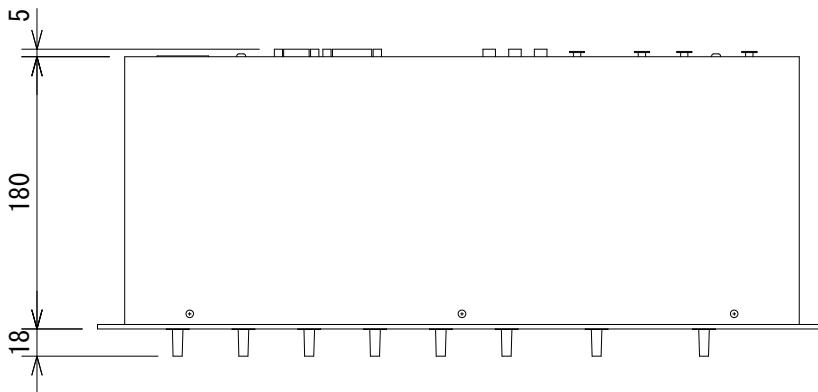

仕様

入力	マイク/ライン	チャンネル数 : 4
		端子・形式 : XLR、電子バランス
		インピーダンス : 8kΩ
		最大レベル : +15dBu
	AUX	ファンタム電源 : 48V
		チャンネル数 : 2 (ステレオ)
出力	メイン	端子・形式 : RCA、アンバランス
		インピーダンス : 15kΩ
		最大レベル : +15dBu
	レコーディング	チャンネル数 : 2 (モノラル)
		端子・形式 : RCA、アンバランス
		インピーダンス : 100Ω
		最大レベル : +10dBu
AD-DA変換		24bit、48kHz
電源		AC100V、50/60Hz
消費電力		35W
寸法		482 (W) × 45 (H) × 180 (D) mm
重量		約2.7kg
付属品		ゴム足×4 (1シート)、ブロックコネクター、電源ケーブル

(単位 : mm)

仕様および外観は予告なく変更されることがありますので、ご了承ください。

NOTE			TITLE			
			AKG			
			オートマチックミキサー			
			DMM 4/2/2			
PAPER SIZE	SCALE	DATE	DESIGN	DRAWN	CHECK	DRAWING NO.
A4	1/5	'12.08.		Ootake		