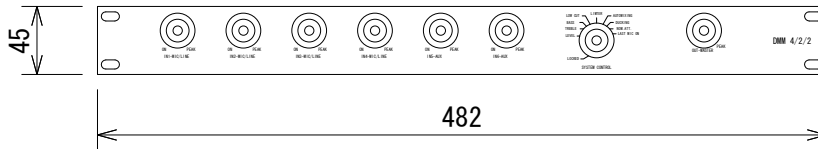

仕様

入力	マイク/ライン	チャンネル数 : 4
		端子・形式 : XLR、電子バランス
		インピーダンス : 8kΩ
		最大レベル : +15dBu
	AUX	ファンタム電源 : 48V
		チャンネル数 : 2 (ステレオ)
出力	メイン	端子・形式 : RCA、アンバランス
		インピーダンス : 15kΩ
		最大レベル : +15dBu
	レコーディング	チャンネル数 : 2 (モノラル)
		端子・形式 : RCA、アンバランス
		インピーダンス : 100Ω
		最大レベル : +10dBu
AD-DA変換		24bit、48kHz
電源		AC100V、50/60Hz
消費電力		35W
寸法		482 (W) × 45 (H) × 180 (D) mm
重量		約2.7kg
付属品		ゴム足×4 (1シート)、ブロックコネクター、電源ケーブル

(単位 : mm)

仕様および外観は予告なく変更されることがありますので、ご了承ください。

NOTE			TITLE			
			AKG			
			オートマチックミキサー			
			DMM 4/2/2			
PAPER SIZE	SCALE	DATE	DESIGN	DRAWN	CHECK	DRAWING NO.
A4	1/5	'12.08.		Ootake		