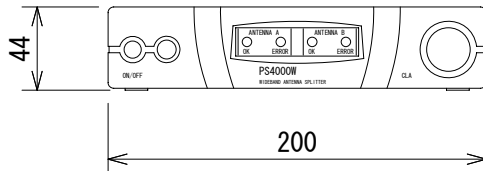

仕様

形式	アンテナ分配器
対応周波数帯域	500~865MHz (B型・A型・A2型)
ゲイン	-14~0dB, 8段階切り替え
コネクター	RF入力 : BNC (50Ω) × 2, RF出力 : BNC (50Ω) × 10
電源	DC12V 付属のACアダプター (AC100V, 50/60Hz, 80mA)
寸法	200 (W) × 43 (H) × 186 (D) mm (突起部含まず)
重量	約1.0kg
付属品	ラックマウントキット, ACアダプター

(単位 : mm)

仕様および外観は予告なく変更されることがありますので、ご了承ください。

NOTE			TITLE			
			AKG アンテナ分配器 PS 4000W			
PAPER SIZE	SCALE	DATE	DESIGN	DRAWN	CHECK	DRAWING NO.
A4	1/4	'09. 07.		N. Sasaki		