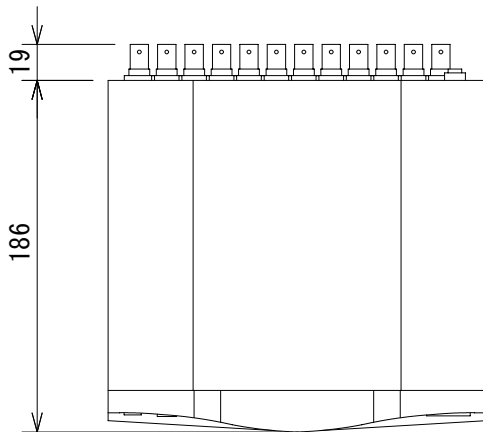

仕様

形式	アンテナ分配器
対応周波数帯域	500~865MHz (B型・A型・A2型)
ゲイン	-14~0dB, 8段階切り替え
コネクター	RF入力 : BNC (50Ω) × 2, RF出力 : BNC (50Ω) × 10
電源	DC12V 付属のACアダプター (AC100V, 50/60Hz, 80mA)
寸法	200 (W) × 43 (H) × 186 (D) mm (突起部含まず)
重量	約1.0kg
付属品	ラックマウントキット, ACアダプター

(単位 : mm)

仕様および外観は予告なく変更されることがありますので、ご了承ください。

NOTE			TITLE			
			AKG アンテナ分配器 PS 4000W			
PAPER SIZE	SCALE	DATE	DESIGN	DRAWN	CHECK	DRAWING NO.
A4	1/4	'09. 07.		N. Sasaki		