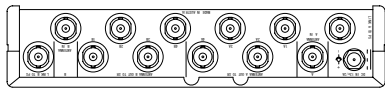

仕様

形式	アンテナ分配器
対応周波数帯域	500~865MHz (B型・A型・A2型)
ゲイン	-14~0dB, 8段階切り替え
コネクター	RF入力 : BNC (50Ω) × 2, RF出力 : BNC (50Ω) × 10
電源	DC12V 付属のACアダプター (AC100V, 50/60Hz, 80mA)
寸法	200 (W) × 43 (H) × 186 (D) mm (突起部含まず)
重量	約1.0kg
付属品	ラックマウントキット, ACアダプター

(単位 : mm)

仕様および外観は予告なく変更されることがありますので、ご了承ください。

NOTE			TITLE			
			AKG アンテナ分配器 PS 4000W			
PAPER SIZE	SCALE	DATE	DESIGN	DRAWN	CHECK	DRAWING NO.
A4	1/4	'09. 07.		N. Sasaki		