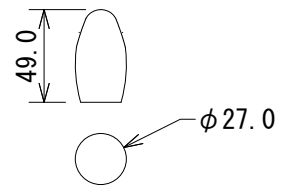

仕様

形式	コンデンサー型
指向特性	カーディオイド
周波数特性	70Hz~18kHz
開回路感度	-35dB re 1V/Pa
最大音圧レベル	125dB SPL (THD1%)
等価雑音レベル	21dB SPL (Aウェイト)
寸法 (φ × 全長)	19 × 328 (除突起部)
質量	124 g
付属品	ウインドスクリーン

ウインドスクリーン

(単位 : mm)

※仕様及び外観は予告なく変更されることがあります。
また、同一商品でも若干の個体差があることがあります。ご了承ください。

NOTE			TITLE			
			AKG			
			グースネック・マイクロホン			
			GS321			
PAPER SIZE	SCALE	DATE	DESIGN	DRAWN	CHECK	DRAWING NO.
A4	1/4	'14. 12.		N. Sasaki		