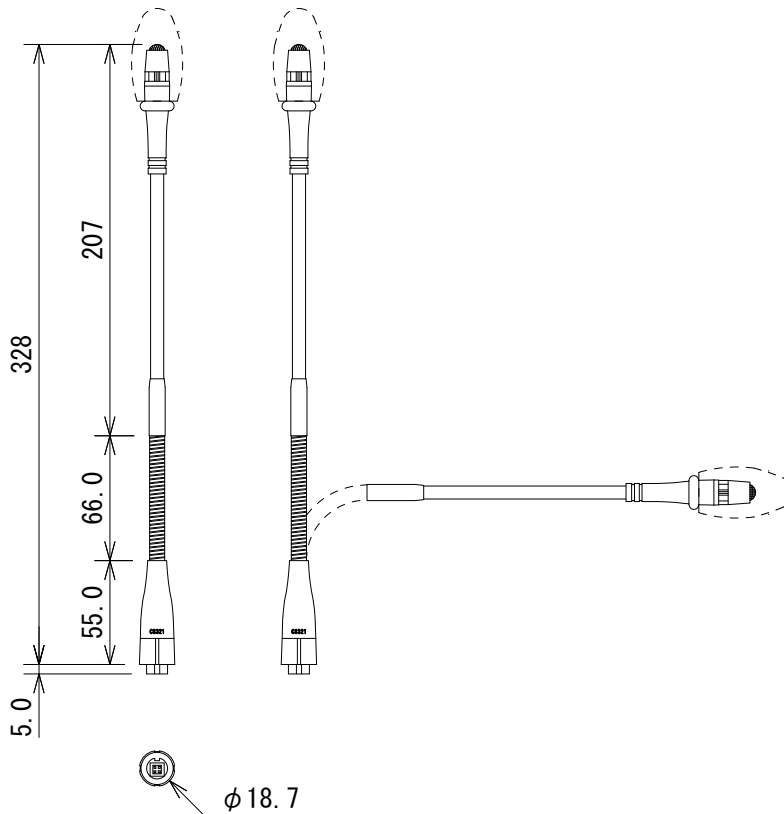

仕様

形式	コンデンサー型
指向特性	カーディオイド
周波数特性	70Hz~18kHz
開回路感度	-35dB re 1V/Pa
最大音圧レベル	125dB SPL (THD1%)
等価雑音レベル	21dB SPL (Aウェイト)
寸法 (φ × 全長)	19 × 328 (除突起部)
質量	124 g
付属品	ウインドスクリーン

ウインドスクリーン

(単位 : mm)

※仕様及び外観は予告なく変更されることがあります。
また、同一商品でも若干の個体差があることがあります。ご了承ください。

NOTE			TITLE			
			AKG			
			グースネック・マイクロホン			
			GS321			
PAPER SIZE	SCALE	DATE	DESIGN	DRAWN	CHECK	DRAWING NO.
A4	1/4	'14. 12.		N. Sasaki		