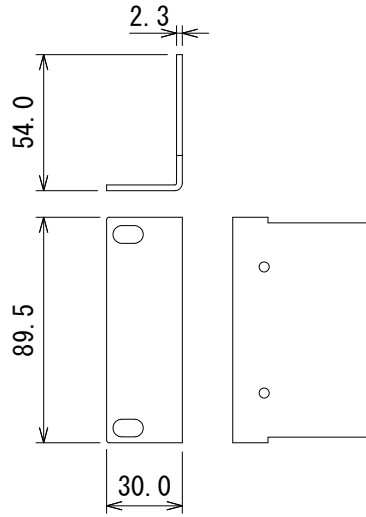

仕様

セット内容	ロング・ブラケット、フロント・ブラケット×2、金具固定ねじ×8
-------	---------------------------------

フロント・ブラケット

ロング・ブラケット

質量:500g

(単位: mm)

※仕様及び外観は予告なく変更されることがあります。
また、同一商品でも若干の個体差があることがあります。ご了承ください。

NOTE			TITLE CROWN 135MA/160MA用シングルラックマウント金具 RM1			
PAPER SIZE A4	SCALE 1/3	DATE 19. 03.	DESIGN	DRAWN N. Sasaki	CHECK	DRAWING NO.