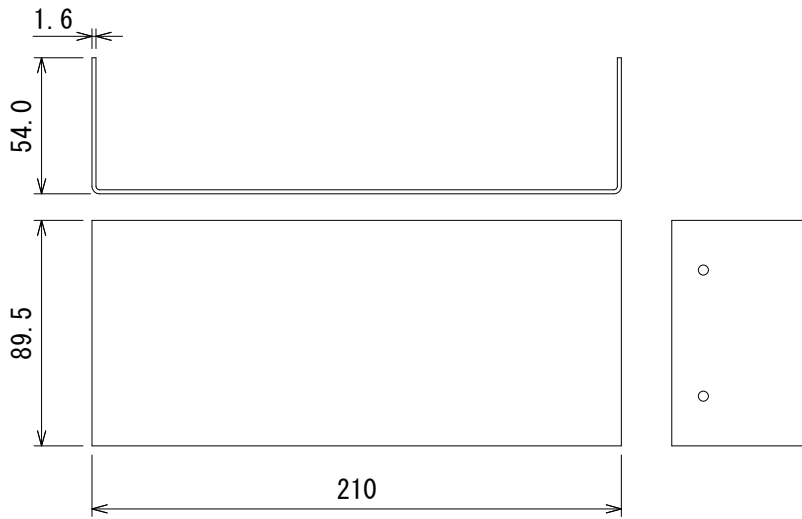

仕様

セット内容	ロング・ブラケット、フロント・ブラケット×2、金具固定ねじ×8
-------	---------------------------------

フロント・ブラケット

ロング・ブラケット

質量:500g

(単位: mm)

※仕様及び外観は予告なく変更されることがあります。
また、同一商品でも若干の個体差があることがあります。ご了承ください。

NOTE			TITLE CROWN 135MA/160MA用シングルラックマウント金具 RM1			
PAPER SIZE A4	SCALE 1/3	DATE 19. 03.	DESIGN	DRAWN N. Sasaki	CHECK	DRAWING NO.