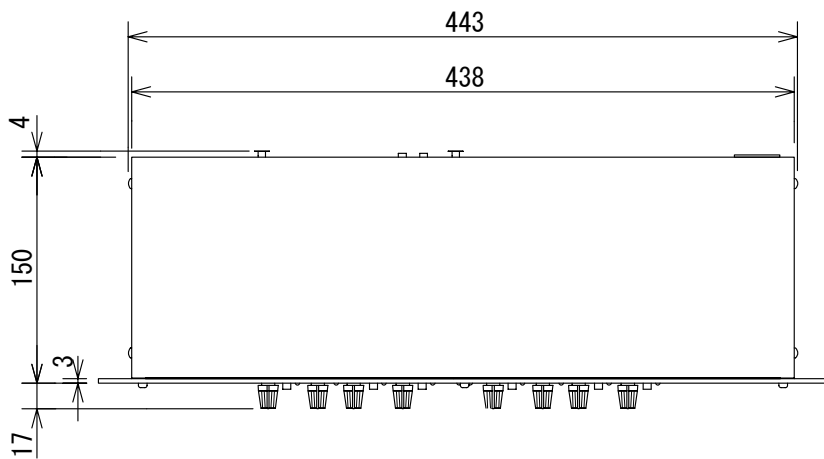

仕様

形式	ステレオ 2-Way/モノラル3-Way クロスオーバ
音声入力	端子・型式 XLR、電子バランス
	インピーダンス 50k Ω
	最大レベル +22dBu
音声出力	端子・型式 XLR、電子バランス
	インピーダンス 120 Ω
	最大レベル +20dBu
周波数特性	3Hz~90kHz (+0/-3dB)
THD+N	0.004% (+4dBu, 1kHz)
ダイナミックレンジ	106dB (ウエイト無し)
クロスオーバ	形式 リンクウィッツ・ライリ、24dB/oct
	ハイパスフィルタ 40Hz, 12dB/oct
電源	AC100V、50/60Hz
消費電力	15W
寸法 (W x H x D) ・重量	483X45X150mm (突起部含まず)、2.6Kg

(単位 : mm)

仕様および外観は予告なく変更されることがありますので、ご了承ください。

NOTE			TITLE dbx ステレオ 2-Way/モノラル3-Way クロスオーバ 223XL			
PAPER SIZE	SCALE	DATE	DESIGN	DRAWN	CHECK	DRAWING NO.
A4	1/5	'04. 6.				