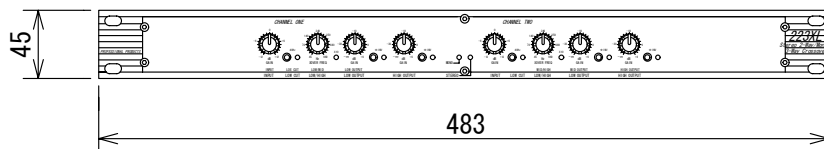

仕様

形式	ステレオ 2-Way/モノラル3-Way クロスオーバ
音声入力	端子・型式 XLR、電子バランス
	インピーダンス 50k Ω
	最大レベル +22dBu
音声出力	端子・型式 XLR、電子バランス
	インピーダンス 120 Ω
	最大レベル +20dBu
周波数特性	3Hz~90kHz (+0/-3dB)
THD+N	0.004% (+4dBu, 1kHz)
ダイナミックレンジ	106dB (ウエイト無し)
クロスオーバ	形式 リンクウィッツ・ライリ、24dB/oct
	ハイパスフィルタ 40Hz, 12dB/oct
電源	AC100V、50/60Hz
消費電力	15W
寸法 (W x H x D) ・重量	483X45X150mm (突起部含まず)、2.6Kg

(単位 : mm)

仕様および外観は予告なく変更されることがありますので、ご了承ください。

NOTE			TITLE dbx ステレオ 2-Way/モノラル3-Way クロスオーバ 223XL			
PAPER SIZE	SCALE	DATE	DESIGN	DRAWN	CHECK	DRAWING NO.
A4	1/5	'04. 6.				