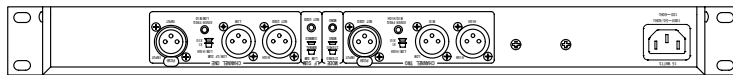

仕様

形式	ステレオ 2-Way/モノラル3-Way クロスオーバ
音声入力	端子・型式 XLR、電子バランス
	インピーダンス 50k Ω
	最大レベル +22dBu
音声出力	端子・型式 XLR、電子バランス
	インピーダンス 120 Ω
	最大レベル +20dBu
周波数特性	3Hz~90kHz (+0/-3dB)
THD+N	0.004% (+4dBu, 1kHz)
ダイナミックレンジ	106dB (ウエイト無し)
クロスオーバ	形式 リンクウィッツ・ライリ、24dB/oct
	ハイパスフィルタ 40Hz, 12dB/oct
電源	AC100V、50/60Hz
消費電力	15W
寸法 (W x H x D) ・重量	483X45X150mm (突起部含まず)、2.6Kg

(単位 : mm)

仕様および外観は予告なく変更されることがありますので、ご了承ください。

NOTE			TITLE dbx ステレオ 2-Way/モノラル3-Way クロスオーバ 223XL			
PAPER SIZE	SCALE	DATE	DESIGN	DRAWN	CHECK	DRAWING NO.
A4	1/5	'04. 6.				