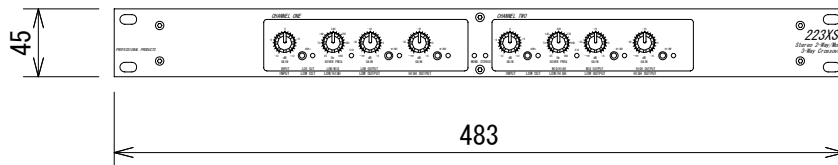

仕様

音声入力	端子・形式 : XLR、電子バランス
	インピーダンス : 50kΩ
	最大レベル : +22dBu
音声出力	端子・形式 : XLR、電子バランス
	インピーダンス : 120Ω
	最大レベル : +20dBu
周波数特性	3Hz~90kHz (+0/-3dB)
THD+N	0.004% (+4dBu, 1kHz)
ダイナミックレンジ	106dB (ウェイト無し)
電源	AC100V、50/60Hz
消費電力	15W
寸法	483 (W) × 45 (H) × 150 (D) mm (突起部含まず)
重量	約1.7kg

(単位 : mm)

仕様および外観は予告なく変更されることがありますので、ご了承ください。

NOTE			TITLE			
			dbx			
			ステレオ 2-Way/モノラル3-Way クロスオーバー			
			223XS			
PAPER SIZE	SCALE	DATE	DESIGN	DRAWN	CHECK	DRAWING NO.
A4	1/5	'12. 03.		Ootake		