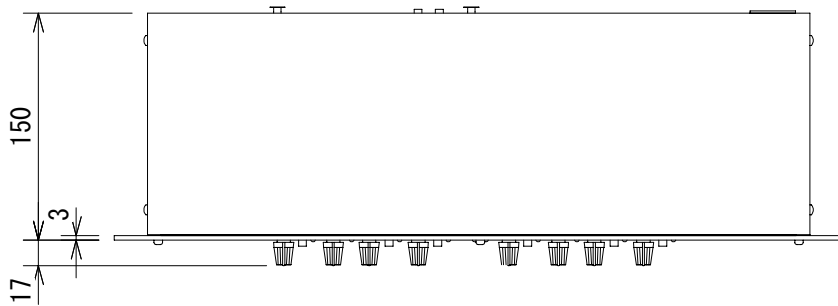

仕様

音声入力	端子・形式 : XLR、電子バランス
	インピーダンス : 50kΩ
	最大レベル : +22dBu
音声出力	端子・形式 : XLR、電子バランス
	インピーダンス : 120Ω
	最大レベル : +20dBu
周波数特性	3Hz~90kHz (+0/-3dB)
THD+N	0.004% (+4dBu, 1kHz)
ダイナミックレンジ	106dB (ウェイト無し)
電源	AC100V、50/60Hz
消費電力	15W
寸法	483 (W) × 45 (H) × 150 (D) mm (突起部含まず)
重量	約1.7kg

(単位 : mm)

仕様および外観は予告なく変更されることがありますので、ご了承ください。

NOTE			TITLE			
			dbx			
			ステレオ 2-Way/モノラル3-Way クロスオーバー			
			223XS			
PAPER SIZE	SCALE	DATE	DESIGN	DRAWN	CHECK	DRAWING NO.
A4	1/5	'12. 03.		Ootake		