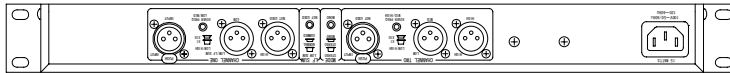

仕様

音声入力	端子・形式 : XLR、電子バランス
	インピーダンス : 50kΩ
	最大レベル : +22dBu
音声出力	端子・形式 : XLR、電子バランス
	インピーダンス : 120Ω
	最大レベル : +20dBu
周波数特性	3Hz~90kHz (+0/-3dB)
THD+N	0.004% (+4dBu, 1kHz)
ダイナミックレンジ	106dB (ウェイト無し)
電源	AC100V、50/60Hz
消費電力	15W
寸法	483 (W) × 45 (H) × 150 (D) mm (突起部含まず)
重量	約1.7kg

(単位 : mm)

仕様および外観は予告なく変更されることがありますので、ご了承ください。

NOTE			TITLE			
			dbx			
			ステレオ 2-Way/モノラル3-Way クロスオーバー			
			223XS			
PAPER SIZE	SCALE	DATE	DESIGN	DRAWN	CHECK	DRAWING NO.
A4	1/5	'12. 03.		Ootake		