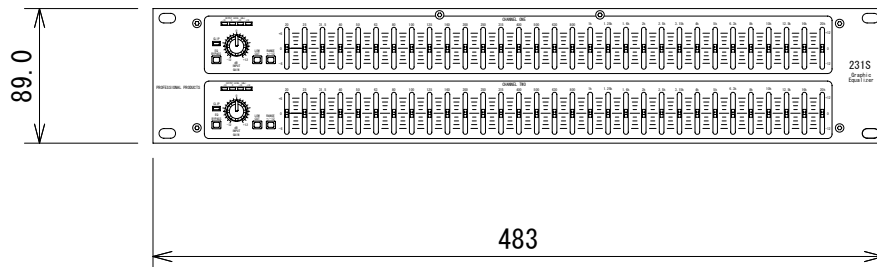

仕様

チャンネル数	2
音声入力	端子：XLR/標準フォーンジャック (3P)
	形式：電子バランス
	インピーダンス：40kΩ
	最大レベル：+21dBu
音声出力	端子：XLR/標準フォーンジャック (3P)
	形式：擬似バランス
	インピーダンス：100Ω
	最大レベル：+21dBu
周波数特性	10Hz~50kHz (+0.5/-3dB)
THD+N	0.003%
ダイナミックレンジ	112dB
電源	AC100V、50/60Hz
消費電力	15W
寸法 (W×H×D)	483×89×150mm (除突起部)
質量	2.8kg

(単位：mm)

※仕様及び外観は予告なく変更されることがあります。
また、同一商品でも若干の個体差があることがあります。ご了承ください。

NOTE			TITLE			
			dbx			
			2ch 31バンド・グラフィックイコライザー			
			231S			
PAPER SIZE	SCALE	DATE	DESIGN	DRAWN	CHECK	DRAWING NO.
A4	1/5	'12. 03.		Ootake		