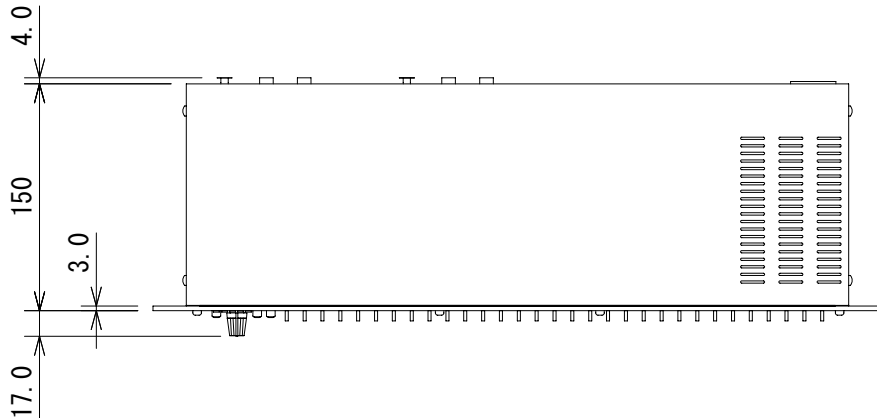

仕様

チャンネル数	2
音声入力	端子：XLR/標準フォーンジャック (3P)
	形式：電子バランス
	インピーダンス：40kΩ
	最大レベル：+21dBu
音声出力	端子：XLR/標準フォーンジャック (3P)
	形式：擬似バランス
	インピーダンス：100Ω
	最大レベル：+21dBu
周波数特性	10Hz~50kHz (+0.5/-3dB)
THD+N	0.003%
ダイナミックレンジ	112dB
電源	AC100V、50/60Hz
消費電力	15W
寸法 (W×H×D)	483×89×150mm (除突起部)
質量	2.8kg

(単位：mm)

※仕様及び外観は予告なく変更されることがあります。
また、同一商品でも若干の個体差があることがあります。ご了承ください。

NOTE			TITLE			
			dbx			
			2ch 31バンド・グラフィックイコライザー			
			231S			
PAPER SIZE	SCALE	DATE	DESIGN	DRAWN	CHECK	DRAWING NO.
A4	1/5	'12. 03.		Ootake		