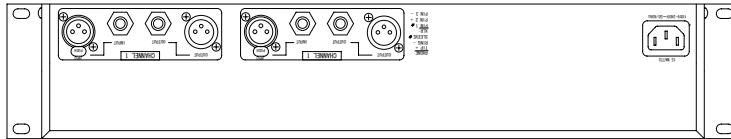

仕様

チャンネル数	2
音声入力	端子：XLR/標準フォーンジャック (3P)
	形式：電子バランス
	インピーダンス：40kΩ
	最大レベル：+21dBu
音声出力	端子：XLR/標準フォーンジャック (3P)
	形式：擬似バランス
	インピーダンス：100Ω
	最大レベル：+21dBu
周波数特性	10Hz~50kHz (+0.5/-3dB)
THD+N	0.003%
ダイナミックレンジ	112dB
電源	AC100V、50/60Hz
消費電力	15W
寸法 (W×H×D)	483×89×150mm (除突起部)
質量	2.8kg

(単位：mm)

※仕様及び外観は予告なく変更されることがあります。
また、同一商品でも若干の個体差があることがあります。ご了承ください。

NOTE			TITLE			
			dbx			
			2ch 31バンド・グラフィックイコライザー			
			231S			
PAPER SIZE	SCALE	DATE	DESIGN	DRAWN	CHECK	DRAWING NO.
A4	1/5	'12. 03.		Ootake		