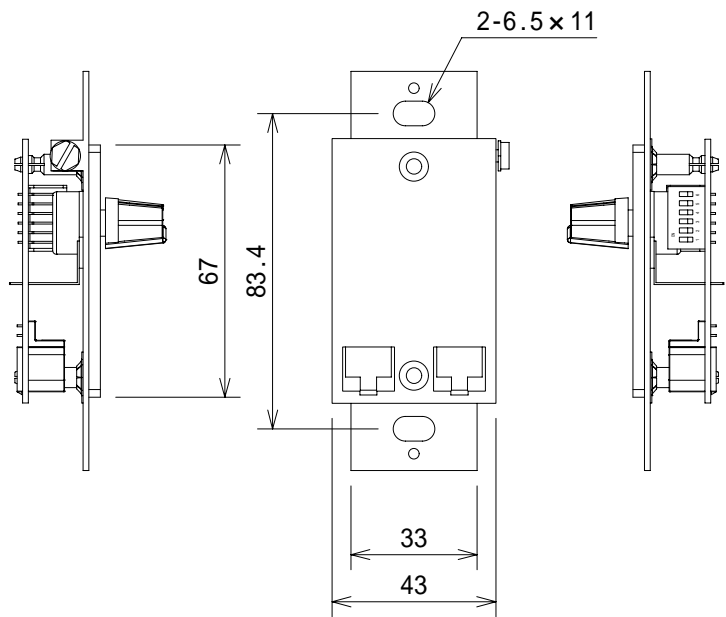

仕様

ZC-1	
対応機種	DriveRack 4800,260,220i,ZonePRO 640/641,1260/1261
コネクタの形状	RJ-45
重量	約118g(プレート含まず)

(単位 : mm)

仕様および外観は予告なく変更されることがありますので、ご了承ください。

NOTE			TITLE			
			dbx ゾーンコントローラ ZC-1			
PAPER SIZE	SCALE	DATE	DESIGN	DRAWN	CHECK	DRAWING NO.
A4	1/2	'07.06.		N.Sasaki		