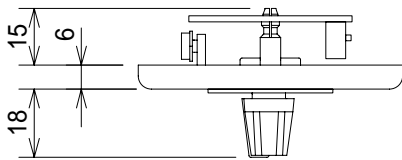

仕様

ZC-1	
対応機種	DriveRack 4800,260,220i,ZonePRO 640/641,1260/1261
コネクタの形状	RJ-45
重量	約118g(プレート含まず)

(単位 : mm)

仕様および外観は予告なく変更されることがありますので、ご了承ください。

NOTE			TITLE			
			dbx ゾーンコントローラ ZC-1			
PAPER SIZE	SCALE	DATE	DESIGN	DRAWN	CHECK	DRAWING NO.
A4	1/2	'07.06.		N.Sasaki		