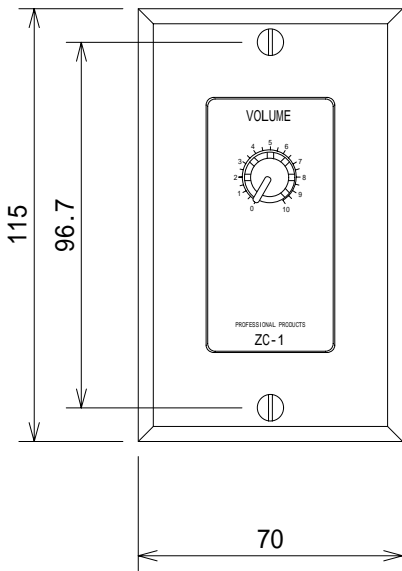

仕様

ZC-1	
対応機種	DriveRack 4800,260,220i,ZonePRO 640/641,1260/1261
コネクタの形状	RJ-45
重量	約118g(プレート含まず)

(単位 : mm)

仕様および外観は予告なく変更されることがありますので、ご了承ください。

NOTE			TITLE			
			dbx ゾーンコントローラ ZC-1			
PAPER SIZE	SCALE	DATE	DESIGN	DRAWN	CHECK	DRAWING NO.
A4	1/2	'07.06.		N.Sasaki		