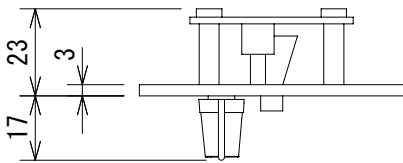

仕様

ZC-8	
対応機種	DriveRack 4800, ZonePRO 640/641, 1260/1261
コネクタの形状	640/641, 1260/1261用コントローラ
重量	約218g(プレート含まず)

(単位 : mm)

仕様および外観は予告なく変更されることがありますので、ご了承ください。

NOTE			TITLE			
			dbx レベルコントローラ ZC-8			
PAPER SIZE	SCALE	DATE	DESIGN	DRAWN	CHECK	DRAWING NO.
A4	1/2	'07.06.		N. Sasaki		