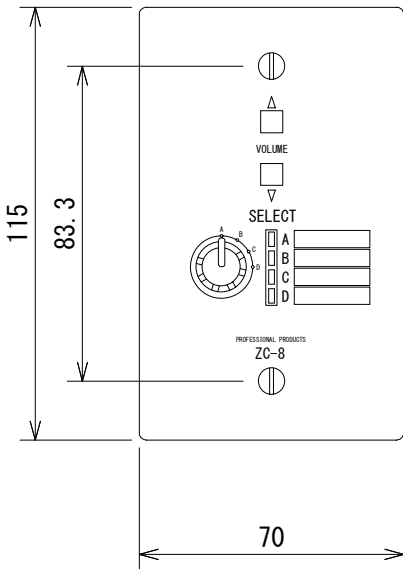

仕様

ZC-8	
対応機種	DriveRack 4800, ZonePRO 640/641, 1260/1261
コネクタの形状	640/641, 1260/1261用コントローラ
重量	約218g(プレート含まず)

(単位 : mm)

仕様および外観は予告なく変更されることがありますので、ご了承ください。

NOTE			TITLE			
			dbx レベルコントローラ ZC-8			
PAPER SIZE	SCALE	DATE	DESIGN	DRAWN	CHECK	DRAWING NO.
A4	1/2	'07.06.		N. Sasaki		