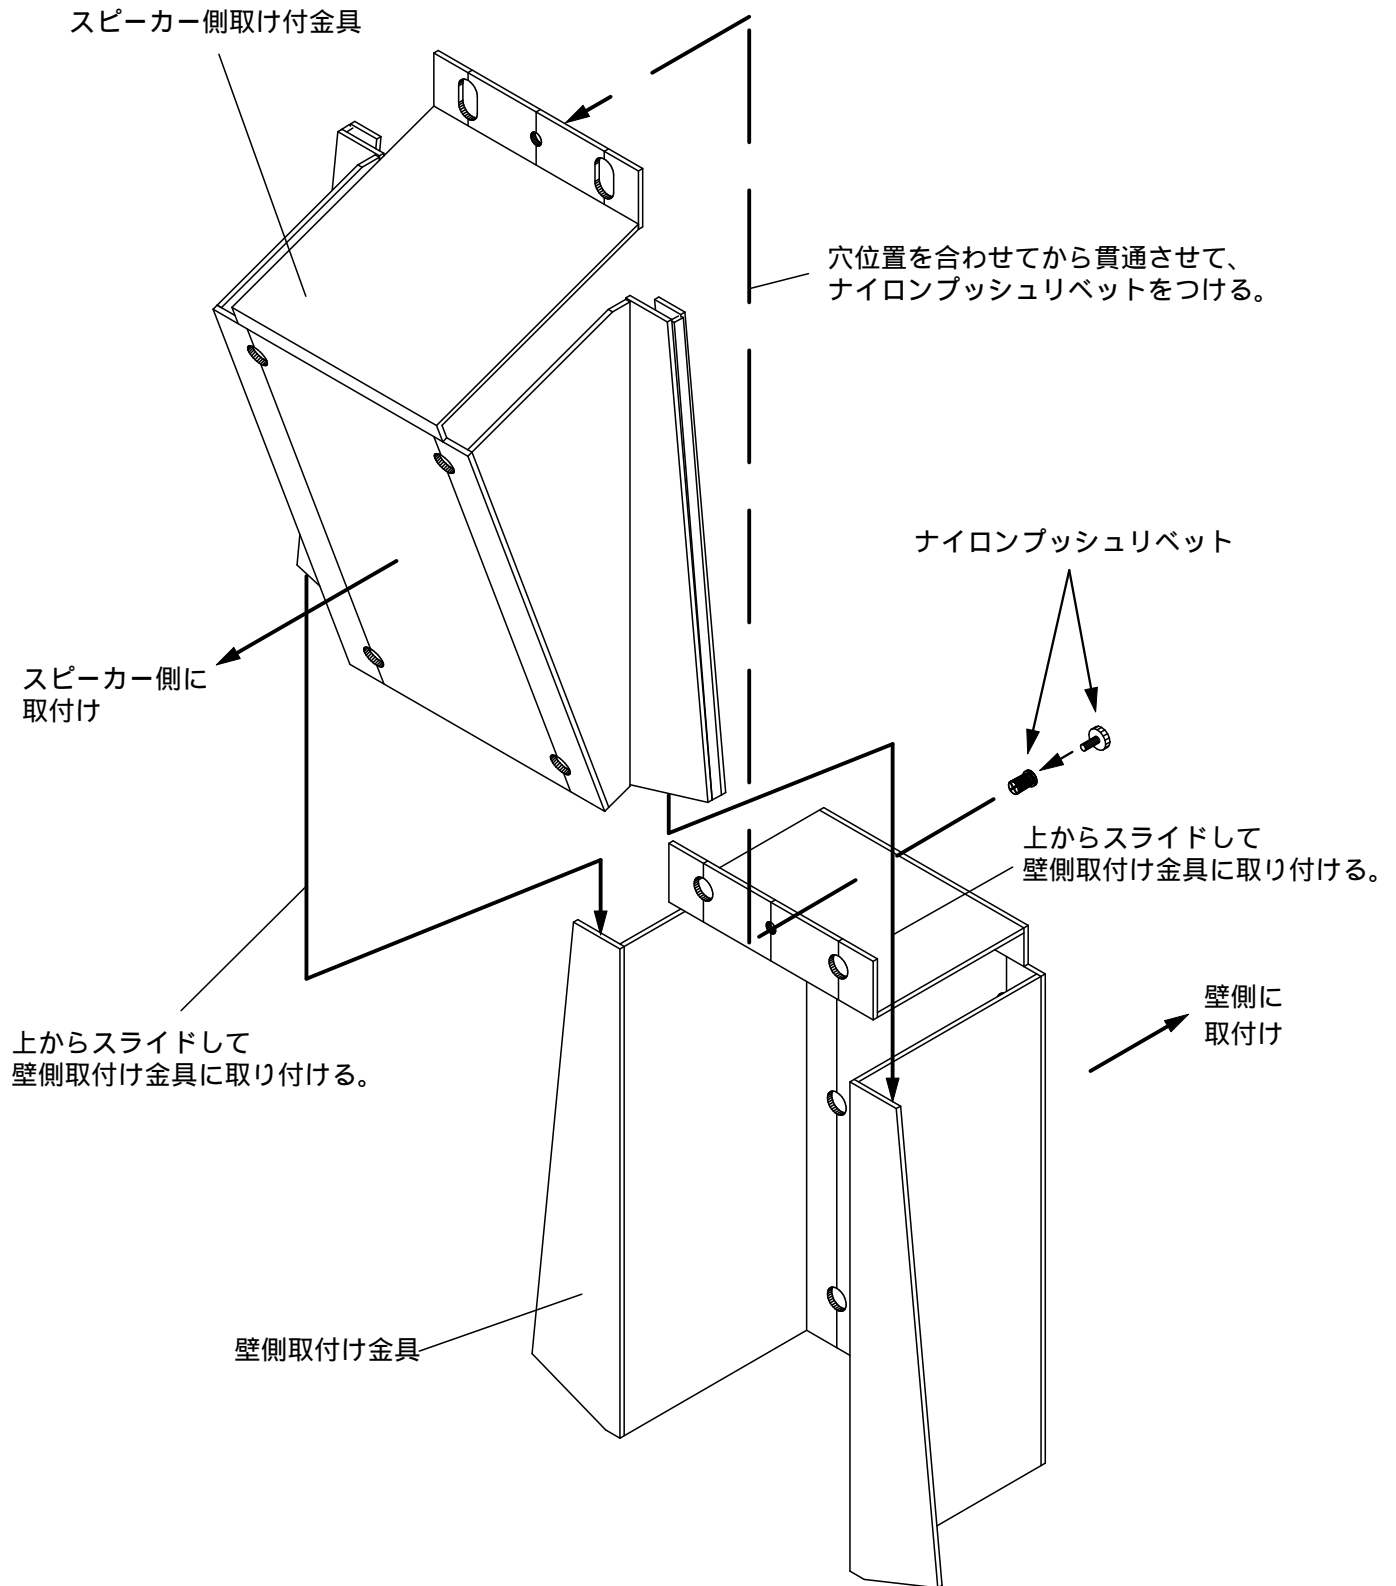

## 2516取り付け手順

2516付属品：ナイロンプッシュリベット 2個 + 予備1個

\*ナイロンプッシュリベットは、スピーカー側取付け金具を壁側取付け金具にスライド過剰スライドを防止する為のものです。