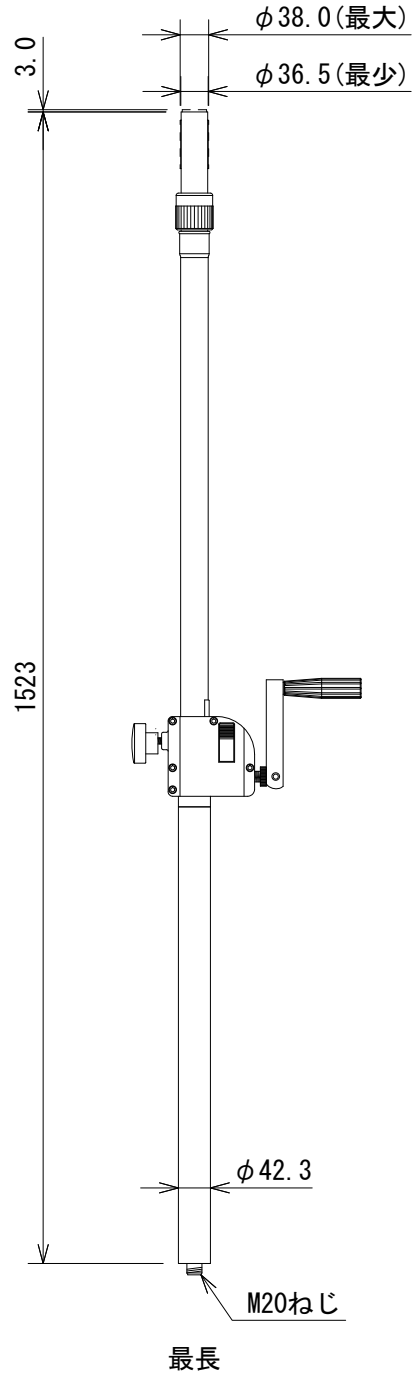

仕様

先端形状	サブウーファー側:M20ねじ、フルレンジ側:φ36.5~38mmポール
耐荷重	50kg
質量	3.9kg

(単位: mm)

※仕様及び外観は予告なく変更されることがあります。
また、同一商品でも若干の個体差があることがあります。ご了承ください。

NOTE			TITLE			
			JBL PROFESSIONAL			
			マウンティング・ポール			
			SS5-BK			
PAPER SIZE	SCALE	DATE	DESIGN	DRAWN	CHECK	DRAWING NO.
A4	1/10	'15.01.		N. Sasaki		