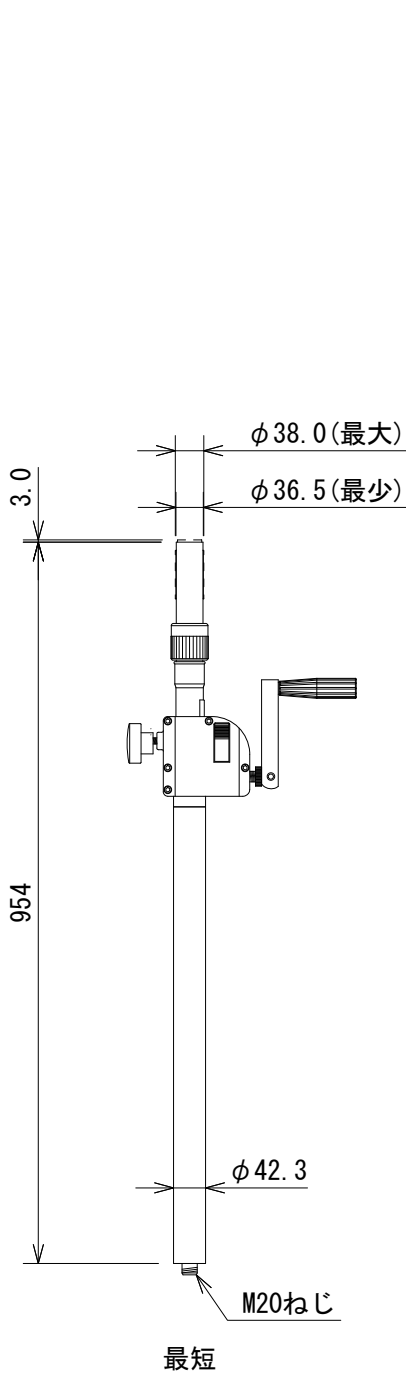

仕様

先端形状	サブウーファー側:M20ねじ、フルレンジ側:φ36.5~38mmポール
耐荷重	50kg
質量	3.9kg

(単位: mm)

※仕様及び外観は予告なく変更されることがあります。
また、同一商品でも若干の個体差があることがあります。ご了承ください。

NOTE			TITLE			
			JBL PROFESSIONAL			
			マウンティング・ポール			
			SS5-BK			
PAPER SIZE	SCALE	DATE	DESIGN	DRAWN	CHECK	DRAWING NO.
A4	1/10	'15.01.		N. Sasaki		