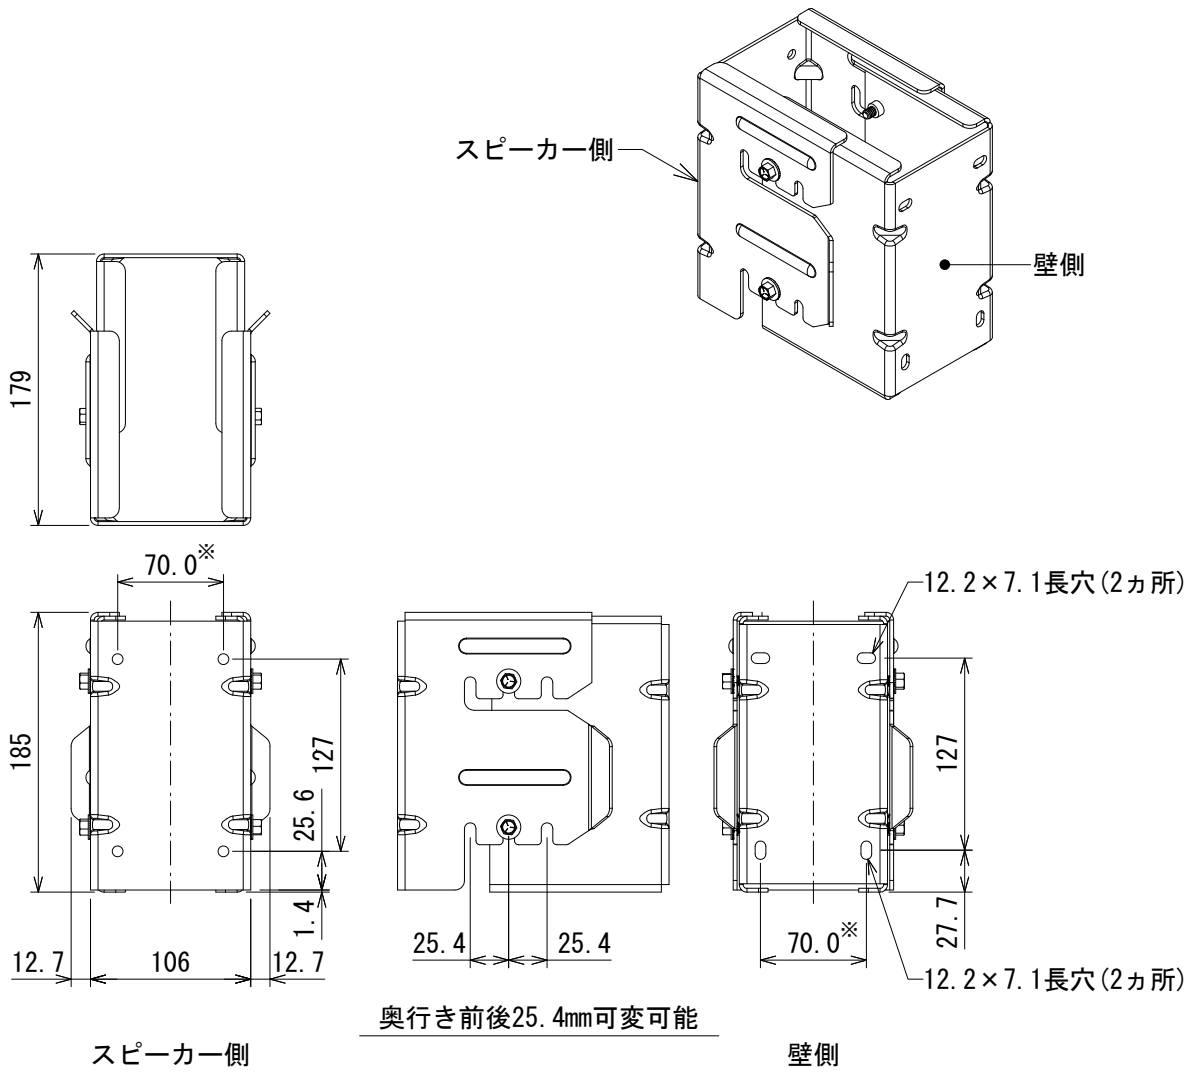

仕様

寸法(W×H×D)	106×185×179mm(除突起部) ※奥行き前後25.4mm可変可能
質量	2.5kg

※ センター振り分け

(単位: mm)

※仕様及び外観は予告なく変更されることがあります。
また、同一商品でも若干の個体差があることがあります。ご了承ください。

NOTE			TITLE			
			JBL PROFESSIONAL			
			9350用壁取付金具			
			2520			
PAPER SIZE	SCALE	DATE	DESIGN	DRAWN	CHECK	DRAWING NO.
A4	1/5	21.10.		N. Sasaki		