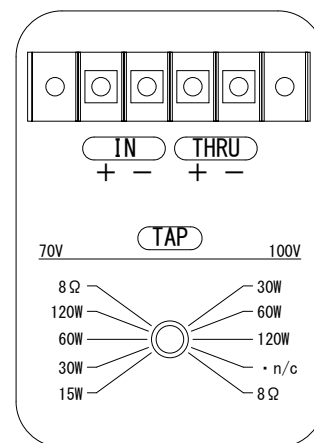

仕様

周波数レンジ(-10dB)	70Hz~18kHz	
カバー角(水平×垂直)	110° × 110°	
最大音圧レベル	120dB SPL(ピーク)	
感度(1W, 1m)	92dB SPL	
公称インピーダンス	8Ω	
トランスタップ	100V	120W、60W、30W
	70V	120W、60W、30W、15W
許容入力※1	175W	
ドライバー構成	LF	6.5インチ(165mm)
	HF	1インチ(25mm)
クロスオーバー周波数	1.8kHz	
入力端子	ねじ止め端子	
適合ケーブル	φ4.1~9.1mm※2	
エンクロージャー	ガラス入りABS樹脂、ライトグレー/黒(-BK)	
寸法(W×H×D)	259×259×258mm(除突起部)	
質量	7.0kg	
付属品	U字金具、U字金具取付ねじ(ねじ×2、ワッシャー×2、スプリングワッシャー×2)、 パネルカバー、カバー取付ねじ×4、ケーブルクランプ	

※1 IECピンクノイズ、クレストファクター6dB、2時間

※2 断面が円形のケーブルに限る

M6×D15.0落下防止
ワイヤー取付穴

(単位 : mm)

※仕様及び外観は予告なく変更されることがあります。
また、同一商品でも若干の個体差があることがあります。ご了承ください。

端子拡大図

NOTE			TITLE			
			JBL PROFESSIONAL 同軸2-Wayフルレンジ・スピーカー AWC62			
PAPER SIZE	SCALE	DATE	DESIGN	DRAWN	CHECK	DRAWING NO.
A4	1/10	'17.03.		N. Sasaki		

仕様

寸法 (W×H×D)	256×211×100mm
質量	1.1kg

※センター振り分け

(単位：mm)

※仕様及び外観は予告なく変更されることがあります。
また、同一商品でも若干の個体差があることがあります。ご了承ください。

NOTE			TITLE			
			JBL PROFESSIONAL			
			AWC62付属品			
			U字金具			
PAPER SIZE	SCALE	DATE	DESIGN	DRAWN	CHECK	DRAWING NO.
A4	1/10	'17.03.		N. Sasaki		