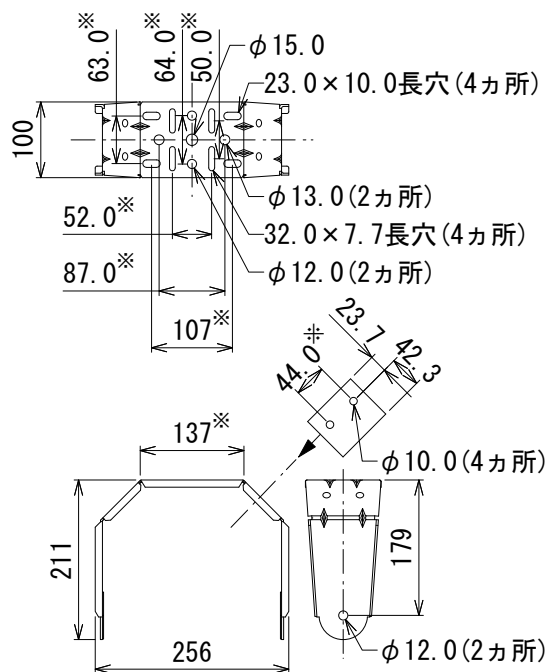

仕様

周波数レンジ(-10dB)	70Hz~18kHz	
カバー角(水平×垂直)	110° × 110°	
最大音圧レベル	120dB SPL(ピーク)	
感度(1W, 1m)	92dB SPL	
公称インピーダンス	8Ω	
トランスタップ	100V	120W、60W、30W
	70V	120W、60W、30W、15W
許容入力※1	175W	
ドライバー構成	LF	6.5インチ(165mm)
	HF	1インチ(25mm)
クロスオーバー周波数	1.8kHz	
入力端子	ねじ止め端子	
適合ケーブル	φ4.1~9.1mm※2	
エンクロージャー	ガラス入りABS樹脂、ライトグレー/黒(-BK)	
寸法(W×H×D)	259×259×258mm(除突起部)	
質量	7.0kg	
付属品	U字金具、U字金具取付ねじ(ねじ×2、ワッシャー×2、スプリングワッシャー×2)、 パネルカバー、カバー取付ねじ×4、ケーブルクランプ	

※1 IECピンクノイズ、クレストファクター6dB、2時間

※2 断面が円形のケーブルに限る

M6×D15.0落下防止
ワイヤー取付穴

(単位 : mm)

※仕様及び外観は予告なく変更されることがあります。
また、同一商品でも若干の個体差があることがあります。ご了承ください。

端子拡大図

NOTE			TITLE			
			JBL PROFESSIONAL 同軸2-Wayフルレンジ・スピーカー AWC62			
PAPER SIZE	SCALE	DATE	DESIGN	DRAWN	CHECK	DRAWING NO.
A4	1/10	'17.03.		N. Sasaki		

仕様

寸法 (W×H×D)	256×211×100mm
質量	1.1kg

※センター振り分け

(単位：mm)

※仕様及び外観は予告なく変更されることがあります。
また、同一商品でも若干の個体差があることがあります。ご了承ください。

NOTE			TITLE			
			JBL PROFESSIONAL			
			AWC62付属品			
			U字金具			
PAPER SIZE	SCALE	DATE	DESIGN	DRAWN	CHECK	DRAWING NO.
A4	1/10	'17.03.		N. Sasaki		