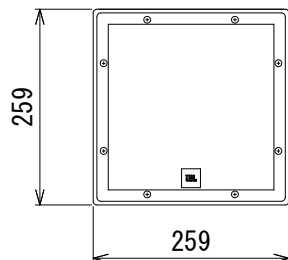

仕様

周波数レンジ(-10dB)	70Hz~18kHz	
カバー角(水平×垂直)	110° × 110°	
最大音圧レベル	120dB SPL(ピーク)	
感度(1W, 1m)	92dB SPL	
公称インピーダンス	8Ω	
トランスタップ	100V	120W、60W、30W
	70V	120W、60W、30W、15W
許容入力※1	175W	
ドライバー構成	LF	6.5インチ(165mm)
	HF	1インチ(25mm)
クロスオーバー周波数	1.8kHz	
入力端子	ねじ止め端子	
適合ケーブル	φ4.1~9.1mm※2	
エンクロージャー	ガラス入りABS樹脂、ライトグレー/黒(-BK)	
寸法(W×H×D)	259×259×258mm(除突起部)	
質量	7.0kg	
付属品	U字金具、U字金具取付ねじ(ねじ×2、ワッシャー×2、スプリングワッシャー×2)、 パネルカバー、カバー取付ねじ×4、ケーブルクランプ	

※1 IECピンクノイズ、クレストファクター6dB、2時間

※2 断面が円形のケーブルに限る

M6×D15.0落下防止
ワイヤー取付穴

(単位 : mm)

※仕様及び外観は予告なく変更されることがあります。
また、同一商品でも若干の個体差があることがあります。ご了承ください。

端子拡大図

NOTE			TITLE			
			JBL PROFESSIONAL 同軸2-Wayフルレンジ・スピーカー AWC62			
PAPER SIZE	SCALE	DATE	DESIGN	DRAWN	CHECK	DRAWING NO.
A4	1/10	'17.03.		N. Sasaki		

仕様

寸法 (W×H×D)	256×211×100mm
質量	1.1kg

※センター振り分け

(単位：mm)

※仕様及び外観は予告なく変更されることがあります。
また、同一商品でも若干の個体差があることがあります。ご了承ください。

NOTE			TITLE			
			JBL PROFESSIONAL			
			AWC62付属品			
			U字金具			
PAPER SIZE	SCALE	DATE	DESIGN	DRAWN	CHECK	DRAWING NO.
A4	1/10	'17.03.		N. Sasaki		