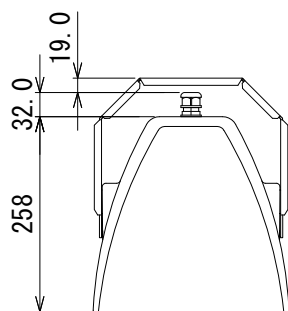

仕様

周波数レンジ(-10dB)	70Hz~18kHz	
カバー角(水平×垂直)	110° × 110°	
最大音圧レベル	120dB SPL(ピーク)	
感度(1W, 1m)	92dB SPL	
公称インピーダンス	8Ω	
トランスタップ	100V	120W、60W、30W
	70V	120W、60W、30W、15W
許容入力※1	175W	
ドライバー構成	LF	6.5インチ(165mm)
	HF	1インチ(25mm)
クロスオーバー周波数	1.8kHz	
入力端子	ねじ止め端子	
適合ケーブル	φ4.1~9.1mm※2	
エンクロージャー	ガラス入りABS樹脂、ライトグレー/黒(-BK)	
寸法(W×H×D)	259×259×258mm(除突起部)	
質量	7.0kg	
付属品	U字金具、U字金具取付ねじ(ねじ×2、ワッシャー×2、スプリングワッシャー×2)、 パネルカバー、カバー取付ねじ×4、ケーブルクランプ	

※1 IECピンクノイズ、クレストファクター6dB、2時間

※2 断面が円形のケーブルに限る

M6×D15.0落下防止
ワイヤー取付穴

(単位 : mm)

※仕様及び外観は予告なく変更されることがあります。
また、同一商品でも若干の個体差があることがあります。ご了承ください。

端子拡大図

NOTE			TITLE			
			JBL PROFESSIONAL 同軸2-Wayフルレンジ・スピーカー AWC62			
PAPER SIZE	SCALE	DATE	DESIGN	DRAWN	CHECK	DRAWING NO.
A4	1/10	'17.03.		N. Sasaki		

仕様

寸法 (W×H×D)	256×211×100mm
質量	1.1kg

※センター振り分け

(単位：mm)

※仕様及び外観は予告なく変更されることがあります。
また、同一商品でも若干の個体差があることがあります。ご了承ください。

NOTE			TITLE			
			JBL PROFESSIONAL			
			AWC62付属品			
			U字金具			
PAPER SIZE	SCALE	DATE	DESIGN	DRAWN	CHECK	DRAWING NO.
A4	1/10	'17.03.		N. Sasaki		