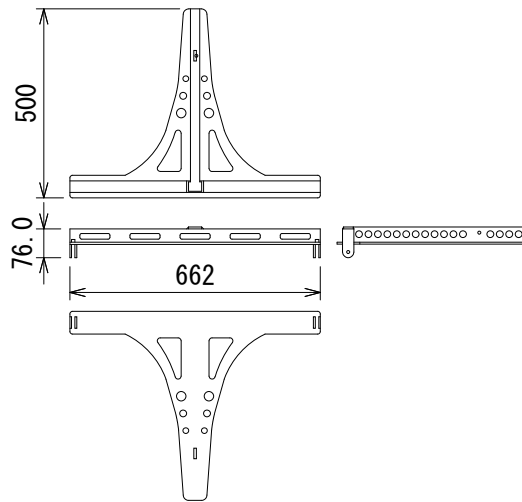

仕様

寸法 (W×H×D)	662×76×500mm
質量	6kg

(単位：mm)

※仕様及び外観は予告なく変更されることがあります。  
また、同一商品でも若干の個体差があることがあります。ご了承ください。

NOTE			TITLE			
			JBL PROFESSIONAL アレイフレーム BRX308-AF			
PAPER SIZE	SCALE	DATE	DESIGN	DRAWN	CHECK	DRAWING NO.
A4	1/20	'21.07.		N. Sasaki		