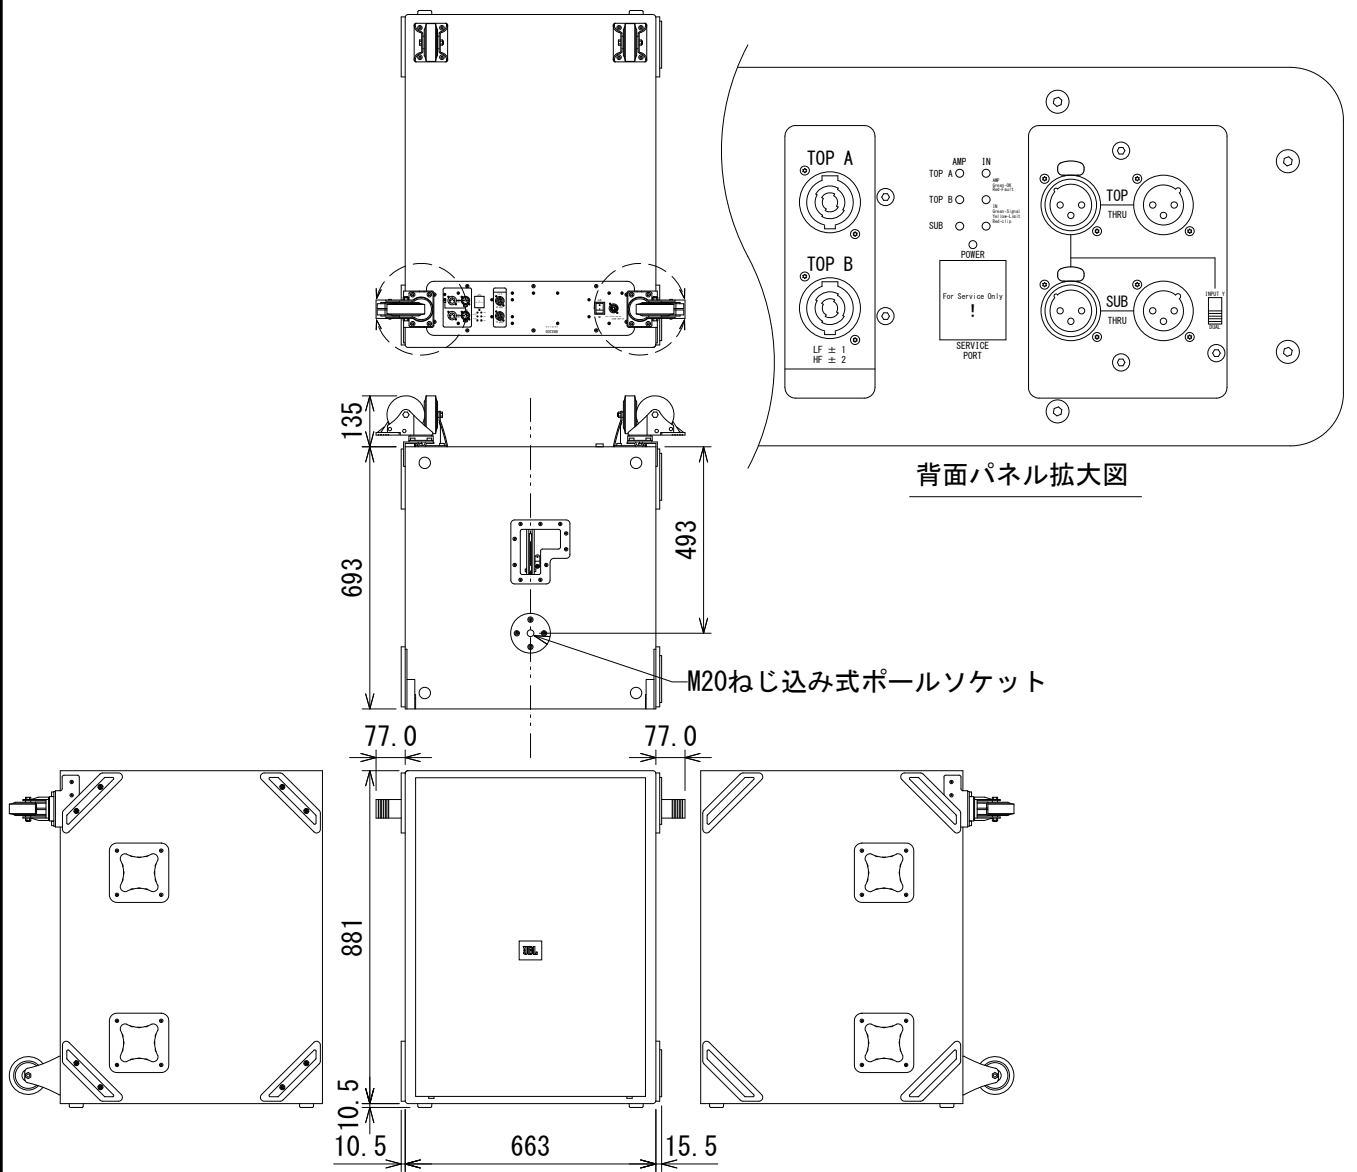

仕様

周波数レンジ(-10dB)	32~250Hz
最大音圧レベル	136dB SPL(ピーク)
ドライバー構成	15インチ(381mm)×2
パワーアンプ	1,000W×6
入力	端子・形式 TOP:XLR、SUB:XLR
スルー出力	端子・形式 TOP:XLR、SUB:XLR
スピーカー	出力端子・形式 4Pスピコン×2
電源	AC100V、50/60Hz
エンクロージャー	黒、Duraflex仕上げ
寸法(W×H×D)	663×881×693mm(除キャスター/突起部)
質量	86kg
付属品	電源コード、和文取扱説明書

背面パネル拡大図

(単位 : mm)

※仕様及び外観は予告なく変更されることがあります。
また、同一商品でも若干の個体差があることがあります。ご了承ください。

NOTE			TITLE			
			JBL PROFESSIONAL パワード・サブウーファー BRX325-SP			
PAPER SIZE	SCALE	DATE	DESIGN	DRAWN	CHECK	DRAWING NO.
A4	1/20	'21.07.		N. Sasaki		