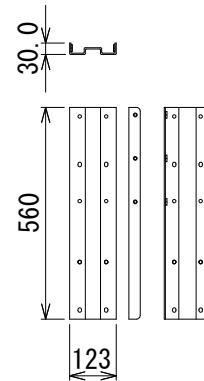

仕様

周波数レンジ(-10dB)	38~650Hz
許容入力※	1,500W(6,000Wピーク)
最大音圧(1m)	124dB SPL
ドライバー構成	6.5インチ(165mm)×6
感度(2.83V@1m)	92dB SPL
公称インピーダンス	8Ω
入力端子	ねじ止め端子
エンクロージャー	ガラス入りABS樹脂、黒または白(-WH)
寸法(W×H×D)	250×1,020×295mm(除突起部)
質量	20kg
付属品	連結金具

※ 2時間、ピンクノイズ:IEC/クレストファクター6dB

端子拡大図

質量:2.7kg
連結金具

※センター振り分け

(単位: mm)

※仕様及び外観は予告なく変更されることがあります。
また、同一商品でも若干の個体差があることがあります。ご了承ください。

NOTE			TITLE			
			JBL PROFESSIONAL コラムスピーカー CBT 1000E			
PAPER SIZE	SCALE	DATE	DESIGN	DRAWN	CHECK	DRAWING NO.
A4	1/20	'17.10.		N. Sasaki		