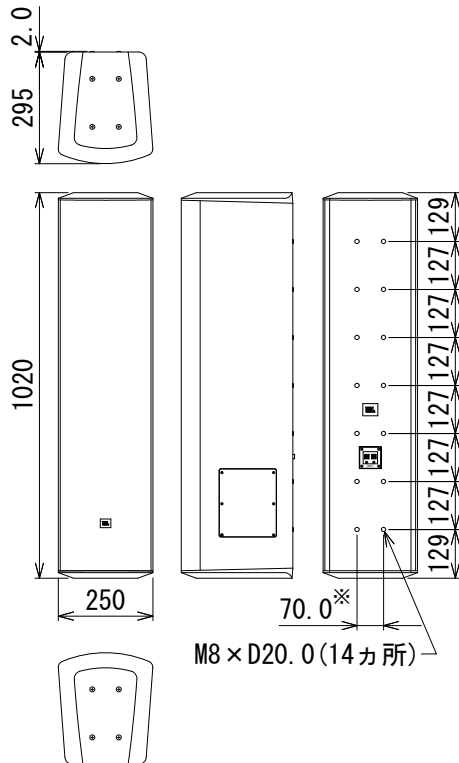

仕様

周波数レンジ(-10dB)	38~650Hz
許容入力※	1,500W(6,000Wピーク)
最大音圧(1m)	124dB SPL
ドライバー構成	6.5インチ(165mm)×6
感度(2.83V@1m)	92dB SPL
公称インピーダンス	8Ω
入力端子	ねじ止め端子
エンクロージャー	ガラス入りABS樹脂、黒または白(-WH)
寸法(W×H×D)	250×1,020×295mm(除突起部)
質量	20kg
付属品	連結金具

※ 2時間、ピンクノイズ:IEC/クレストファクター6dB

端子拡大図

質量:2.7kg
連結金具

※センター振り分け

(単位: mm)

※仕様及び外観は予告なく変更されることがあります。
また、同一商品でも若干の個体差があることがあります。ご了承ください。

NOTE			TITLE			
			JBL PROFESSIONAL コラムスピーカー CBT 1000E			
PAPER SIZE	SCALE	DATE	DESIGN	DRAWN	CHECK	DRAWING NO.
A4	1/20	'17.10.		N. Sasaki		