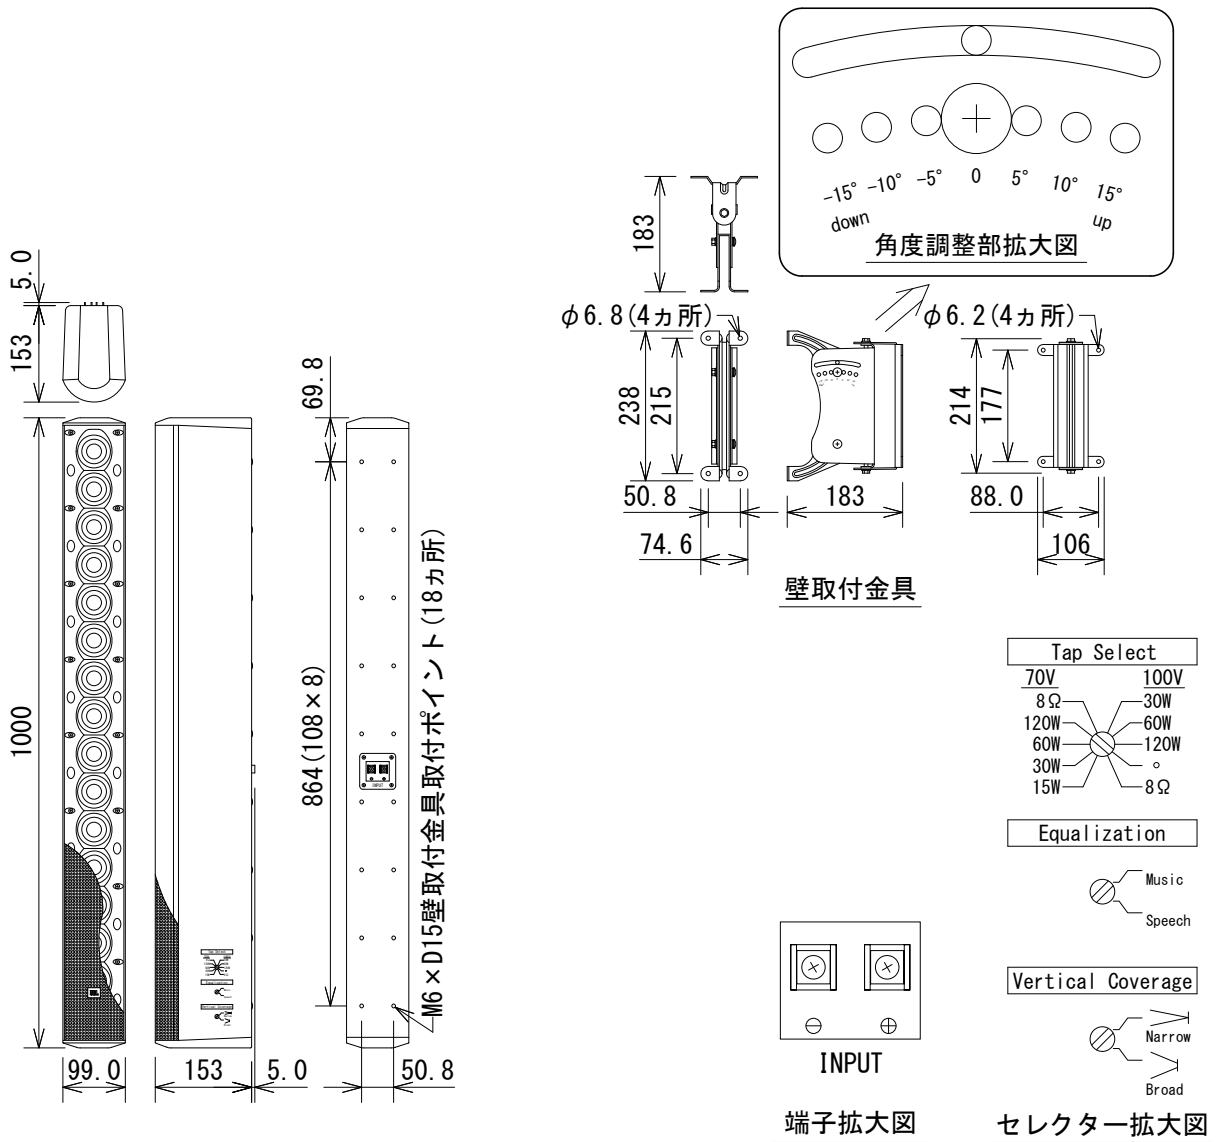

仕様

周波数レンジ(-10dB)	80Hz~20kHz	
指向角度	水平	150° (1kHz~4kHz、±20°)
	垂直(スイッチ切替)	Narrow:15° (2kHz~16kHz、±10°)、Broad:40° (1kHz~16kHz、±10°)
許容入力※	325W ピンク/1,300W ピーク	
最大音圧	Narrow	121dB SPL (Speechモード、127dB SPLピーク)、118dB SPL (Musicモード、124dB SPLピーク)
	Broad	118dB SPL (Speechモード、124dB SPLピーク)、115dB SPL (Musicモード、121dB SPLピーク)
ドライバー構成	2インチ (51mm) × 16	
感度 (2.83V@1m)	Narrow	96dB SPL (Speechモード、2kHz~14kHz)、93dB SPL (Musicモード、300Hz~18kHz)
	Broad	93dB SPL (Speechモード、2kHz~14kHz)、90dB SPL (Musicモード、300Hz~18kHz)
公称インピーダンス	8Ω	
トランス・タップ	100V	120W/60W/30W
	70V	120W/60W/30W/15W
入力端子	ねじ止め端子	
仕上げ	ガラス入りABS樹脂、黒または白(-WH)	
寸法(W×H×D)	99×1,000×153mm(除突起部)	
質量	7.2kg	
付属品	壁取付金具	

※IECピンクノイズ、クレストファクター6dB、2時間

(単位: mm)

※仕様及び外観は予告なく変更されることがあります。また、同一商品でも若干の個体差があることがあります。ご了承ください。

NOTE			TITLE			
			JBL PROFESSIONAL コラムスピーカー CBT 100LA-1			
PAPER SIZE	SCALE	DATE	DESIGN	DRAWN	CHECK	DRAWING NO.
A4	1/12	'21.01.		N. Sasaki		