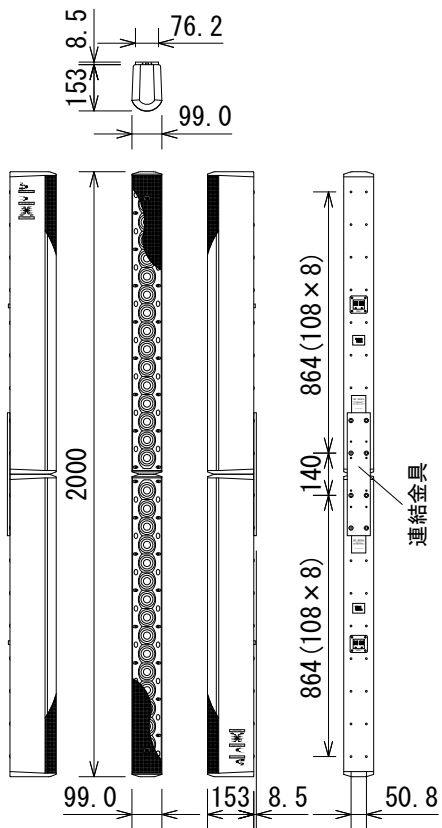

仕様

周波数レンジ(-10dB)		80Hz~20kHz
指向角度	水平	150°
	垂直(スイッチ切替)	Narrow:15°、Broad:30°、APG:22°
許容入力※1		650W
最大音圧	Narrow	123dB SPL (Speechモード)、120dB SPL (Musicモード)
	Broad	121dB SPL (Speechモード)、118dB SPL (Musicモード)
	APG(軸上)	122dB SPL (Speechモード)、119dB SPL (Musicモード)
ドライバー構成		2インチ(51mm)×32
感度(1W, 1m)	Narrow	95dB SPL (Speechモード)、92dB SPL (Musicモード)
	Broad	93dB SPL (Speechモード)、90dB SPL (Musicモード)
	APG(軸上)	94dB SPL (Speechモード)、91dB SPL (Musicモード)
公称インピーダンス		4Ω※2
トランス・タップ	100V	240W/120W/60W ※3
	70V	240W/120W/60W/30W ※3
入力端子		ねじ止め端子
仕上げ		ガラス入りABS樹脂、黒または白(-WH)
寸法(W×H×D)		99×2,000×153mm(除突起部)
質量		15kg
付属品		壁取付金具、連結金具

※1 IECピンクノイズ、クレストファクター6dB、2時間 ※2 上下のモジュールの並列接続時。単独のモジュールでは8Ω  
 ※3 上下のモジュールごとに設定した合計値

(単位: mm)

※仕様及び外観は予告なく変更されることがあります。また、同一商品でも若干の個体差があることがあります。ご了承ください。

NOTE			TITLE			
			JBL PROFESSIONAL			
			コラムスピーカー			
			CBT 200LA-1			
PAPER SIZE	SCALE	DATE	DESIGN	DRAWN	CHECK	DRAWING NO.
A4	1/25	'21.01.		N. Sasaki		