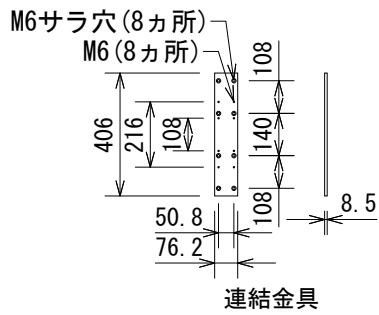

仕様

周波数レンジ(-10dB)		80Hz~20kHz
指向角度	水平	150°
	垂直(スイッチ切替)	Narrow:15°、Broad:30°、APG:22°
許容入力※1		650W
最大音圧	Narrow	123dB SPL (Speechモード)、120dB SPL (Musicモード)
	Broad	121dB SPL (Speechモード)、118dB SPL (Musicモード)
	APG(軸上)	122dB SPL (Speechモード)、119dB SPL (Musicモード)
ドライバー構成		2インチ(51mm)×32
感度(1W, 1m)	Narrow	95dB SPL (Speechモード)、92dB SPL (Musicモード)
	Broad	93dB SPL (Speechモード)、90dB SPL (Musicモード)
	APG(軸上)	94dB SPL (Speechモード)、91dB SPL (Musicモード)
公称インピーダンス		4Ω※2
トランス・タップ	100V	240W/120W/60W ※3
	70V	240W/120W/60W/30W ※3
入力端子		ねじ止め端子
仕上げ		ガラス入りABS樹脂、黒または白(-WH)
寸法(W×H×D)		99×2,000×153mm(除突起部)
質量		15kg
付属品		壁取付金具、連結金具

※1 IECピンクノイズ、クレストファクター6dB、2時間 ※2 上下のモジュールの並列接続時。単独のモジュールでは8Ω  
 ※3 上下のモジュールごとに設定した合計値

(単位: mm)

※仕様及び外観は予告なく変更されることがあります。また、同一商品でも若干の個体差があることがあります。ご了承ください。

NOTE			TITLE			
			JBL PROFESSIONAL			
			コラムスピーカー			
			CBT 200LA-1			
PAPER SIZE	SCALE	DATE	DESIGN	DRAWN	CHECK	DRAWING NO.
A4	1/25	'21.01.		N. Sasaki		