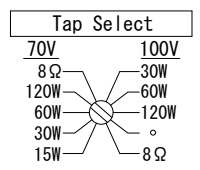

仕様

周波数レンジ(-10dB)		80Hz~20kHz
指向角度	水平	150°
	垂直(スイッチ切替)	Narrow:15°、Broad:30°、APG:22°
許容入力※1		650W
最大音圧	Narrow	123dB SPL (Speechモード)、120dB SPL (Musicモード)
	Broad	121dB SPL (Speechモード)、118dB SPL (Musicモード)
	APG(軸上)	122dB SPL (Speechモード)、119dB SPL (Musicモード)
ドライバー構成		2インチ(51mm)×32
感度(1W, 1m)	Narrow	95dB SPL (Speechモード)、92dB SPL (Musicモード)
	Broad	93dB SPL (Speechモード)、90dB SPL (Musicモード)
	APG(軸上)	94dB SPL (Speechモード)、91dB SPL (Musicモード)
公称インピーダンス		4Ω※2
トランス・タップ	100V	240W/120W/60W ※3
	70V	240W/120W/60W/30W ※3
入力端子		ねじ止め端子
仕上げ		ガラス入りABS樹脂、黒または白(-WH)
寸法(W×H×D)		99×2,000×153mm(除突起部)
質量		15kg
付属品		壁取付金具、連結金具

※1 IECピンクノイズ、クレストファクター6dB、2時間 ※2 上下のモジュールの並列接続時。単独のモジュールでは8Ω  
 ※3 上下のモジュールごとに設定した合計値

(単位: mm)

※仕様及び外観は予告なく変更されることがあります。また、同一商品でも若干の個体差があることがあります。ご了承ください。

NOTE			TITLE			
			JBL PROFESSIONAL			
			コラムスピーカー			
			CBT 200LA-1			
PAPER SIZE	SCALE	DATE	DESIGN	DRAWN	CHECK	DRAWING NO.
A4	1/25	'21.01.		N. Sasaki		