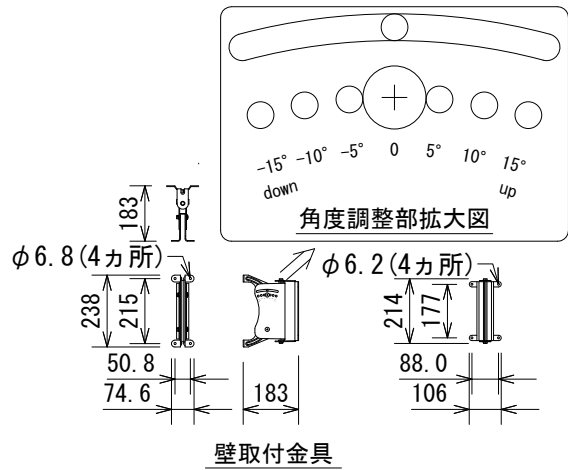

仕様

周波数レンジ(-10dB)		80Hz~20kHz
指向角度	水平	150°
	垂直(スイッチ切替)	Narrow:15°、Broad:30°、APG:22°
許容入力※1		650W
最大音圧	Narrow	123dB SPL (Speechモード)、120dB SPL (Musicモード)
	Broad	121dB SPL (Speechモード)、118dB SPL (Musicモード)
	APG(軸上)	122dB SPL (Speechモード)、119dB SPL (Musicモード)
ドライバー構成		2インチ(51mm)×32
感度(1W, 1m)	Narrow	95dB SPL (Speechモード)、92dB SPL (Musicモード)
	Broad	93dB SPL (Speechモード)、90dB SPL (Musicモード)
	APG(軸上)	94dB SPL (Speechモード)、91dB SPL (Musicモード)
公称インピーダンス		4Ω※2
トランス・タップ	100V	240W/120W/60W ※3
	70V	240W/120W/60W/30W ※3
入力端子		ねじ止め端子
仕上げ		ガラス入りABS樹脂、黒または白(-WH)
寸法(W×H×D)		99×2,000×153mm(除突起部)
質量		15kg
付属品		壁取付金具、連結金具

※1 IECピンクノイズ、クレストファクター6dB、2時間 ※2 上下のモジュールの並列接続時。単独のモジュールでは8Ω  
 ※3 上下のモジュールごとに設定した合計値

(単位: mm)

※仕様及び外観は予告なく変更されることがあります。また、同一商品でも若干の個体差があることがあります。ご了承ください。

NOTE			TITLE			
			JBL PROFESSIONAL			
			コラムスピーカー			
			CBT 200LA-1			
PAPER SIZE	SCALE	DATE	DESIGN	DRAWN	CHECK	DRAWING NO.
A4	1/25	'21.01.		N. Sasaki		