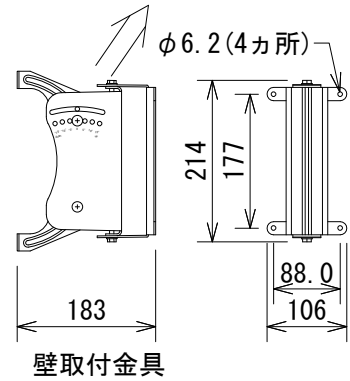

仕様

周波数レンジ(-10dB)	80Hz~20kHz	
指向角度(-6dB)	水平	150° (1kHz~4kHz、±20°)
	垂直	20° (1.5kHz~16kHz、±10°)
許容入力※	150Wピンク/600Wピーク	
最大音圧	115dB SPL (Speechモード、121dB SPLピーク)	
	111dB SPL (Musicモード、117dB SPLピーク)	
ドライバー構成	2インチ (51mm) × 8	
感度 (2.83V@1m)	96dB SPL (Speechモード、2kHz~14kHz)	
	89dB SPL (Musicモード、300Hz~18kHz)	
公称インピーダンス	8Ω	
トランス・タップ	100V	60W/30W/15W
	70V	60W/30W/15W/7.5W
入力端子	ねじ止め端子	
仕上げ	ガラス入りABS樹脂、黒または白(-WH)	
寸法 (W×H×D)	99×529×153mm (除突起部)	
質量	4.1kg	
付属品	壁取付金具	

※IECピンクノイズ、クレストファクター6dB、2時間

(単位 : mm)

※仕様及び外観は予告なく変更されることがあります。また、同一商品でも若干の個体差があることがあります。ご了承ください。

壁取付金具

INPUT

端子拡大図

Equalization

セレクター拡大図