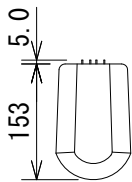

仕様

周波数レンジ(-10dB)	80Hz~20kHz	
指向角度(-6dB)	水平	150° (1kHz~4kHz、±20°)
	垂直	20° (1.5kHz~16kHz、±10°)
許容入力※	150Wピンク/600Wピーク	
最大音圧	115dB SPL (Speechモード、121dB SPLピーク)	
	111dB SPL (Musicモード、117dB SPLピーク)	
ドライバー構成	2インチ (51mm) × 8	
感度 (2.83V@1m)	96dB SPL (Speechモード、2kHz~14kHz)	
	89dB SPL (Musicモード、300Hz~18kHz)	
公称インピーダンス	8Ω	
トランス・タップ	100V	60W/30W/15W
	70V	60W/30W/15W/7.5W
入力端子	ねじ止め端子	
仕上げ	ガラス入りABS樹脂、黒または白(-WH)	
寸法 (W×H×D)	99×529×153mm (除突起部)	
質量	4.1kg	
付属品	壁取付金具	

※IECピンクノイズ、クレストファクター6dB、2時間

(単位 : mm)

※仕様及び外観は予告なく変更されることがあります。また、同一商品でも若干の個体差があることがあります。ご了承ください。

壁取付金具

INPUT

端子拡大図

Equalization

セレクター拡大図