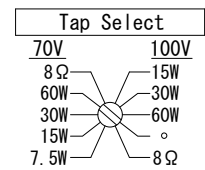

仕様

周波数レンジ(-10dB)	80Hz~20kHz	
指向角度(-6dB)	水平	150° (1kHz~4kHz、±20°)
	垂直	20° (1.5kHz~16kHz、±10°)
許容入力※	150Wピンク/600Wピーク	
最大音圧	115dB SPL (Speechモード、121dB SPLピーク)	
	111dB SPL (Musicモード、117dB SPLピーク)	
ドライバー構成	2インチ (51mm) × 8	
感度 (2.83V@1m)	96dB SPL (Speechモード、2kHz~14kHz)	
	89dB SPL (Musicモード、300Hz~18kHz)	
公称インピーダンス	8Ω	
トランス・タップ	100V	60W/30W/15W
	70V	60W/30W/15W/7.5W
入力端子	ねじ止め端子	
仕上げ	ガラス入りABS樹脂、黒または白(-WH)	
寸法 (W×H×D)	99×529×153mm (除突起部)	
質量	4.1kg	
付属品	壁取付金具	

※IECピンクノイズ、クレストファクター6dB、2時間

(単位 : mm)

※仕様及び外観は予告なく変更されることがあります。また、同一商品でも若干の個体差があることがあります。ご了承ください。

壁取付金具

INPUT

端子拡大図

Equalization

セレクター拡大図