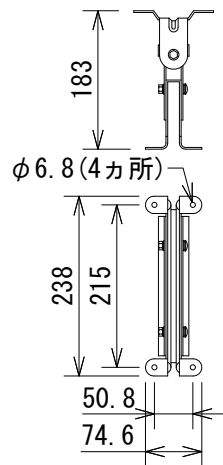

仕様

周波数レンジ(-10dB)	80Hz~20kHz	
指向角度(-6dB)	水平	150° (1kHz~4kHz、±20°)
	垂直	20° (1.5kHz~16kHz、±10°)
許容入力※	150Wピンク/600Wピーク	
最大音圧	115dB SPL (Speechモード、121dB SPLピーク)	
	111dB SPL (Musicモード、117dB SPLピーク)	
ドライバー構成	2インチ (51mm) × 8	
感度 (2.83V@1m)	96dB SPL (Speechモード、2kHz~14kHz)	
	89dB SPL (Musicモード、300Hz~18kHz)	
公称インピーダンス	8Ω	
トランス・タップ	100V	60W/30W/15W
	70V	60W/30W/15W/7.5W
入力端子	ねじ止め端子	
仕上げ	ガラス入りABS樹脂、黒または白(-WH)	
寸法 (W×H×D)	99×529×153mm (除突起部)	
質量	4.1kg	
付属品	壁取付金具	

※IECピンクノイズ、クレストファクター6dB、2時間

(単位 : mm)

※仕様及び外観は予告なく変更されることがあります。また、同一商品でも若干の個体差があることがあります。ご了承ください。

壁取付金具

INPUT

端子拡大図

Equalization

セレクター拡大図

NOTE			TITLE			
			JBL PROFESSIONAL コラムスピーカー CBT 50LA-1			
PAPER SIZE	SCALE	DATE	DESIGN	DRAWN	CHECK	DRAWING NO.
A4	1/10	'21.01.		N. Sasaki		