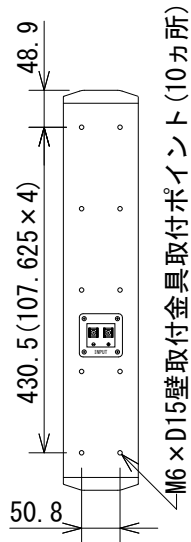

仕様

周波数レンジ(-10dB)	80Hz~20kHz	
指向角度(-6dB)	水平	150° (1kHz~4kHz、±20°)
	垂直	20° (1.5kHz~16kHz、±10°)
許容入力※	150Wピンク/600Wピーク	
最大音圧	115dB SPL (Speechモード、121dB SPLピーク)	
	111dB SPL (Musicモード、117dB SPLピーク)	
ドライバー構成	2インチ (51mm) × 8	
感度 (2.83V@1m)	96dB SPL (Speechモード、2kHz~14kHz)	
	89dB SPL (Musicモード、300Hz~18kHz)	
公称インピーダンス	8Ω	
トランス・タップ	100V	60W/30W/15W
	70V	60W/30W/15W/7.5W
入力端子	ねじ止め端子	
仕上げ	ガラス入りABS樹脂、黒または白(-WH)	
寸法 (W×H×D)	99×529×153mm (除突起部)	
質量	4.1kg	
付属品	壁取付金具	

※IECピンクノイズ、クレストファクター6dB、2時間

(単位 : mm)

※仕様及び外観は予告なく変更されることがあります。また、同一商品でも若干の個体差があることがあります。ご了承ください。

壁取付金具

INPUT

端子拡大図

Equalization

セレクター拡大図

NOTE			TITLE			
			JBL PROFESSIONAL コラムスピーカー CBT 50LA-1			
PAPER SIZE	SCALE	DATE	DESIGN	DRAWN	CHECK	DRAWING NO.
A4	1/10	'21.01.		N. Sasaki		