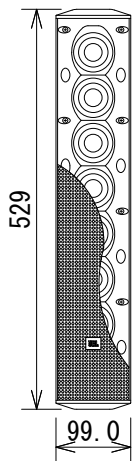

仕様

周波数レンジ(-10dB)	80Hz~20kHz	
指向角度(-6dB)	水平	150° (1kHz~4kHz、±20°)
	垂直	20° (1.5kHz~16kHz、±10°)
許容入力※	150Wピンク/600Wピーク	
最大音圧	115dB SPL (Speechモード、121dB SPLピーク)	
	111dB SPL (Musicモード、117dB SPLピーク)	
ドライバー構成	2インチ (51mm) × 8	
感度 (2.83V@1m)	96dB SPL (Speechモード、2kHz~14kHz)	
	89dB SPL (Musicモード、300Hz~18kHz)	
公称インピーダンス	8Ω	
トランス・タップ	100V	60W/30W/15W
	70V	60W/30W/15W/7.5W
入力端子	ねじ止め端子	
仕上げ	ガラス入りABS樹脂、黒または白(-WH)	
寸法 (W×H×D)	99×529×153mm (除突起部)	
質量	4.1kg	
付属品	壁取付金具	

※IECピンクノイズ、クレストファクター6dB、2時間

(単位 : mm)

※仕様及び外観は予告なく変更されることがあります。また、同一商品でも若干の個体差があることがあります。ご了承ください。

壁取付金具

INPUT

端子拡大図

Equalization

セレクター拡大図