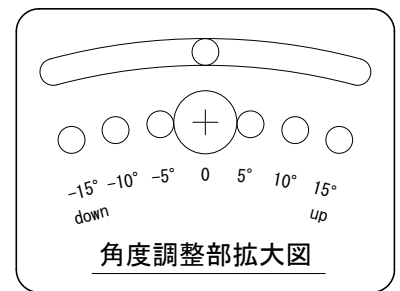

仕様

周波数レンジ(-10dB)	80Hz~20kHz	
指向角度(-6dB)	水平	150° (1kHz~4kHz、±20°)
	垂直	20° (1.5kHz~16kHz、±10°)
許容入力※	150Wピンク/600Wピーク	
最大音圧	115dB SPL (Speechモード、121dB SPLピーク)	
	111dB SPL (Musicモード、117dB SPLピーク)	
ドライバー構成	2インチ (51mm) × 8	
感度 (2.83V@1m)	96dB SPL (Speechモード、2kHz~14kHz)	
	89dB SPL (Musicモード、300Hz~18kHz)	
公称インピーダンス	8Ω	
トランス・タップ	100V	60W/30W/15W
	70V	60W/30W/15W/7.5W
入力端子	ねじ止め端子	
仕上げ	ガラス入りABS樹脂、黒または白(-WH)	
寸法 (W×H×D)	99×529×153mm (除突起部)	
質量	4.1kg	
付属品	壁取付金具	

※IECピンクノイズ、クレストファクター6dB、2時間

(単位 : mm)

※仕様及び外観は予告なく変更されることがあります。また、同一商品でも若干の個体差があることがあります。ご了承ください。

壁取付金具

INPUT

端子拡大図

Equalization

セレクター拡大図