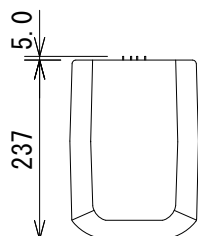

仕様

周波数レンジ(-10dB)		60Hz~20kHz
指向角度(-6dB)	水平	150° (500Hz~8kHz、±20°)
	垂直(スイッチ切替)	Narrow 25° (2kHz~16kHz、±10°)、Broad 45° (750Hz~16kHz、±10°)
許容入力※		500Wピンク/2,000Wピーク
最大音圧(1m)	Narrow	125dB SPL (Speechモード 131dBピーク)、120dB SPL (Musicモード 126dBピーク)
	Broad	123dB SPL (Speechモード 129dBピーク)、119dB SPL (Musicモード 125dBピーク)
ドライバー構成	LF	5インチ(127mm)×4
	HF	1インチ(25mm)×16
感度(2.83V@1m)	Narrow	98dB SPL (Speechモード、1kHz~8kHz)、93dB SPL (Musicモード、300Hz~18kHz)
	Broad	96dB SPL (Speechモード、1kHz~8kHz)、92dB SPL (Musicモード、300Hz~18kHz)
公称インピーダンス		8Ω
入力端子		ねじ止め端子
仕上げ		ガラス入りABS樹脂、黒または白(-WH)
寸法(W×H×D)		170×694×237mm(除突起部)
質量		9.5kg
付属品		壁取付金具

※IECピンクノイズ、クレストファクター6dB、2時間

M6×D15壁取付金具取付ポイント(10カ所)

※センター振り分け

(単位: mm)

※仕様及び外観は予告なく変更されることがあります。また、同一商品でも若干の個体差があることがあります。ご了承ください。

壁取付金具

INPUT

端子拡大図