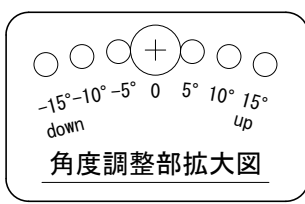

仕様

周波数レンジ(-10dB)		60Hz~20kHz
指向角度(-6dB)	水平	150° (500Hz~8kHz、±20°)
	垂直(スイッチ切替)	Narrow 25° (2kHz~16kHz、±10°)、Broad 45° (750Hz~16kHz、±10°)
許容入力※		500Wピンク/2,000Wピーク
最大音圧(1m)	Narrow	125dB SPL (Speechモード 131dBピーク)、120dB SPL (Musicモード 126dBピーク)
	Broad	123dB SPL (Speechモード 129dBピーク)、119dB SPL (Musicモード 125dBピーク)
ドライバー構成	LF	5インチ(127mm)×4
	HF	1インチ(25mm)×16
感度(2.83V@1m)	Narrow	98dB SPL (Speechモード、1kHz~8kHz)、93dB SPL (Musicモード、300Hz~18kHz)
	Broad	96dB SPL (Speechモード、1kHz~8kHz)、92dB SPL (Musicモード、300Hz~18kHz)
公称インピーダンス		8Ω
入力端子		ねじ止め端子
仕上げ		ガラス入りABS樹脂、黒または白(-WH)
寸法(W×H×D)		170×694×237mm(除突起部)
質量		9.5kg
付属品		壁取付金具

※IECピンクノイズ、クレストファクター6dB、2時間

M6×D15壁取付金具取付ポイント(10カ所)

※センター振り分け

(単位: mm)

※仕様及び外観は予告なく変更されることがあります。また、同一商品でも若干の個体差があることがあります。ご了承ください。

壁取付金具

INPUT

端子拡大図