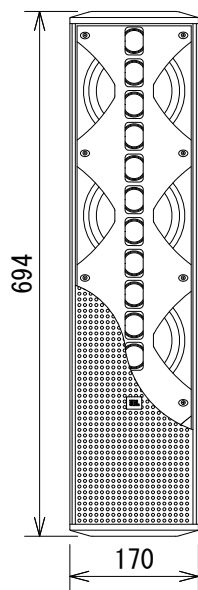

仕様

周波数レンジ(-10dB)		60Hz~20kHz
指向角度(-6dB)	水平	150° (500Hz~8kHz、±20°)
	垂直(スイッチ切替)	Narrow 25° (2kHz~16kHz、±10°)、Broad 45° (750Hz~16kHz、±10°)
許容入力※		500Wピンク/2,000Wピーク
最大音圧(1m)	Narrow	125dB SPL (Speechモード 131dBピーク)、120dB SPL (Musicモード 126dBピーク)
	Broad	123dB SPL (Speechモード 129dBピーク)、119dB SPL (Musicモード 125dBピーク)
ドライバー構成	LF	5インチ(127mm)×4
	HF	1インチ(25mm)×16
感度(2.83V@1m)	Narrow	98dB SPL (Speechモード、1kHz~8kHz)、93dB SPL (Musicモード、300Hz~18kHz)
	Broad	96dB SPL (Speechモード、1kHz~8kHz)、92dB SPL (Musicモード、300Hz~18kHz)
公称インピーダンス		8Ω
入力端子		ねじ止め端子
仕上げ		ガラス入りABS樹脂、黒または白(-WH)
寸法(W×H×D)		170×694×237mm(除突起部)
質量		9.5kg
付属品		壁取付金具

※IECピンクノイズ、クレストファクター6dB、2時間

M6×D15壁取付金具取付ポイント(10カ所)

※センター振り分け

(単位: mm)

※仕様及び外観は予告なく変更されることがあります。また、同一商品でも若干の個体差があることがあります。ご了承ください。

壁取付金具

INPUT

端子拡大図