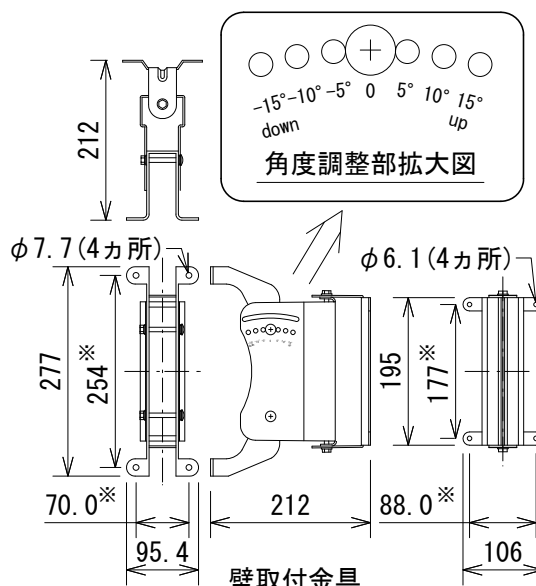

仕様

周波数レンジ(-10dB)		60Hz~20kHz
指向角度(-6dB)	水平	150° (500Hz~8kHz、±20°)
	垂直(スイッチ切替)	Narrow 25° (2kHz~16kHz、±10°)、Broad 45° (750Hz~16kHz、±10°)
許容入力※		500Wピンク/2,000Wピーク
最大音圧(1m)	Narrow	125dB SPL (Speechモード 131dBピーク)、120dB SPL (Musicモード 126dBピーク)
	Broad	123dB SPL (Speechモード 129dBピーク)、119dB SPL (Musicモード 125dBピーク)
ドライバー構成	LF	5インチ(127mm)×4
	HF	1インチ(25mm)×16
感度(2.83V@1m)	Narrow	98dB SPL (Speechモード、1kHz~8kHz)、93dB SPL (Musicモード、300Hz~18kHz)
	Broad	96dB SPL (Speechモード、1kHz~8kHz)、92dB SPL (Musicモード、300Hz~18kHz)
公称インピーダンス		8Ω
入力端子		ねじ止め端子
仕上げ		ガラス入りABS樹脂、黒または白(-WH)
寸法(W×H×D)		170×694×237mm(除突起部)
質量		9.5kg
付属品		壁取付金具

※IECピンクノイズ、クレストファクター6dB、2時間

M6×D15壁取付金具取付ポイント(10カ所)

※センター振り分け

(単位: mm)

※仕様及び外観は予告なく変更されることがあります。また、同一商品でも若干の個体差があることがあります。ご了承ください。

壁取付金具

INPUT

端子拡大図