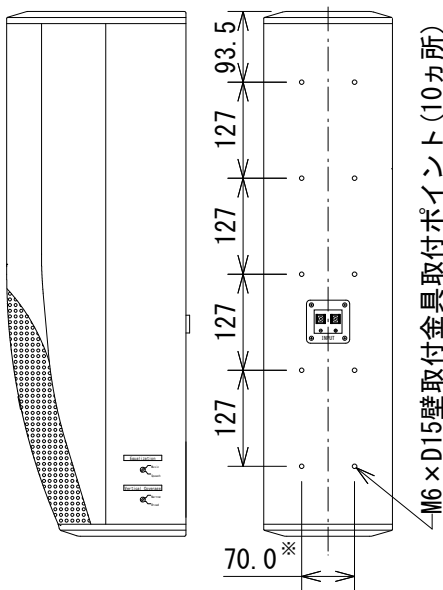

仕様

周波数レンジ(-10dB)		60Hz~20kHz
指向角度(-6dB)	水平	150° (500Hz~8kHz、±20°)
	垂直(スイッチ切替)	Narrow 25° (2kHz~16kHz、±10°)、Broad 45° (750Hz~16kHz、±10°)
許容入力※		500Wピンク/2,000Wピーク
最大音圧(1m)	Narrow	125dB SPL (Speechモード 131dBピーク)、120dB SPL (Musicモード 126dBピーク)
	Broad	123dB SPL (Speechモード 129dBピーク)、119dB SPL (Musicモード 125dBピーク)
ドライバー構成	LF	5インチ(127mm)×4
	HF	1インチ(25mm)×16
感度(2.83V@1m)	Narrow	98dB SPL (Speechモード、1kHz~8kHz)、93dB SPL (Musicモード、300Hz~18kHz)
	Broad	96dB SPL (Speechモード、1kHz~8kHz)、92dB SPL (Musicモード、300Hz~18kHz)
公称インピーダンス		8Ω
入力端子		ねじ止め端子
仕上げ		ガラス入りABS樹脂、黒または白(-WH)
寸法(W×H×D)		170×694×237mm(除突起部)
質量		9.5kg
付属品		壁取付金具

※IECピンクノイズ、クレストファクター6dB、2時間

M6×D15壁取付金具取付ポイント(10カ所)

※センター振り分け

(単位: mm)

※仕様及び外観は予告なく変更されることがあります。また、同一商品でも若干の個体差があることがあります。ご了承ください。

壁取付金具

INPUT

端子拡大図