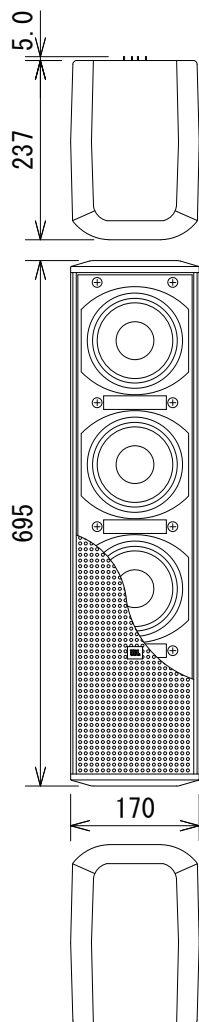

仕様

周波数レンジ(-10dB)	45~700Hz
許容入力※	500Wピンク/2,000Wピーク
最大音圧(1m)	117dB SPL
ドライバー構成	5インチ(127mm)×4
感度(2.83V@1m)	90dB SPL(65~300Hz)
公称インピーダンス	8Ω
入力端子	ねじ止め端子
仕上げ	ABS樹脂、黒または白(-WH)
寸法(W×H×D)	170×695×237mm(除突起部)
質量	11kg
付属品	連結金具

※IECピンクノイズ、クレストファクター6dB、2時間

質量: 1.5kg  
連結金具

INPUT  
端子拡大図

※センター振り分け

(単位: mm)

※仕様及び外観は予告なく変更されることがあります。  
また、同一商品でも若干の個体差があることがあります。ご了承ください。

NOTE			TITLE			
			JBL PROFESSIONAL コラムスピーカー CBT 70JE-1			
PAPER SIZE	SCALE	DATE	DESIGN	DRAWN	CHECK	DRAWING NO.
A4	1/10	'17.06.		N. Sasaki		