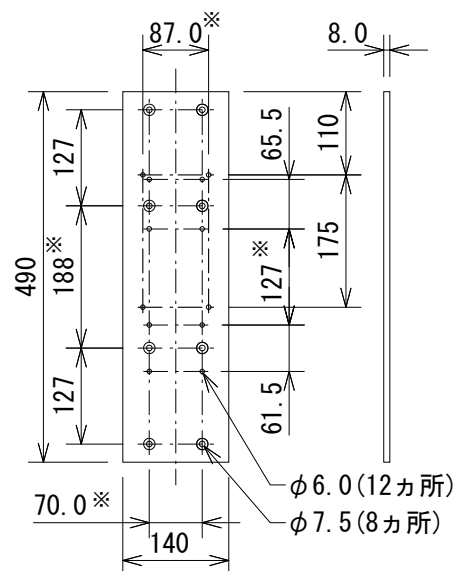

仕様

周波数レンジ(-10dB)	45~700Hz
許容入力※	500Wピンク/2,000Wピーク
最大音圧(1m)	117dB SPL
ドライバー構成	5インチ(127mm)×4
感度(2.83V@1m)	90dB SPL(65~300Hz)
公称インピーダンス	8Ω
入力端子	ねじ止め端子
仕上げ	ABS樹脂、黒または白(-WH)
寸法(W×H×D)	170×695×237mm(除突起部)
質量	11kg
付属品	連結金具

※IECピンクノイズ、クレストファクター6dB、2時間

質量: 1.5kg  
連結金具

INPUT  
端子拡大図

※センター振り分け

(単位: mm)

※仕様及び外観は予告なく変更されることがあります。  
また、同一商品でも若干の個体差があることがあります。ご了承ください。

NOTE			TITLE			
			JBL PROFESSIONAL コラムスピーカー CBT 70JE-1			
PAPER SIZE	SCALE	DATE	DESIGN	DRAWN	CHECK	DRAWING NO.
A4	1/10	'17.06.		N. Sasaki		