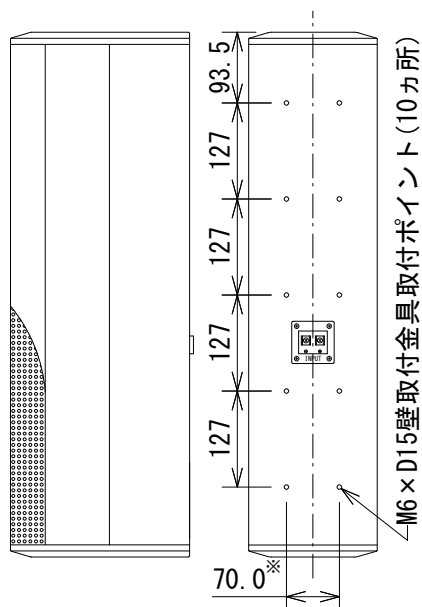

仕様

周波数レンジ(-10dB)	45~700Hz
許容入力※	500Wピンク/2,000Wピーク
最大音圧(1m)	117dB SPL
ドライバー構成	5インチ(127mm)×4
感度(2.83V@1m)	90dB SPL(65~300Hz)
公称インピーダンス	8Ω
入力端子	ねじ止め端子
仕上げ	ABS樹脂、黒または白(-WH)
寸法(W×H×D)	170×695×237mm(除突起部)
質量	11kg
付属品	連結金具

※IECピンクノイズ、クレストファクター6dB、2時間

質量: 1.5kg  
連結金具

INPUT  
端子拡大図

※センター振り分け

(単位: mm)

※仕様及び外観は予告なく変更されることがあります。  
また、同一商品でも若干の個体差があることがあります。ご了承ください。

NOTE			TITLE			
			JBL PROFESSIONAL コラムスピーカー CBT 70JE-1			
PAPER SIZE	SCALE	DATE	DESIGN	DRAWN	CHECK	DRAWING NO.
A4	1/10	'17.06.		N. Sasaki		