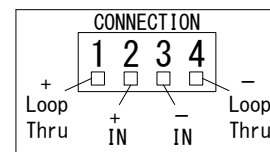

仕様

	Control 24C	Control 24CT
周波数レンジ(-10dB)	80Hz~20kHz	80Hz~20kHz
カバレッジ角(500Hz~4kHz平均)	130°	130°
許容入力(プログラム/ピンク)※	80W/40W	—
感度(1W、1m)	86dB SPL	86dB SPL
公称インピーダンス	16Ω	—
トランス・タップ	100V	—
	70V	—
ドライバー構成	LF	100mm
	HF	19mm
クロスオーバー周波数	3.0kHz	3.0kHz
端子(入力/ループスルー)	ユーロブロック	ユーロブロック
色	白	白/黒(24CT-BK)
寸法(φ×H)	196×207mm	196×207mm
開口寸法	170mm	170mm
取付可能板厚	11~33mm	11~33mm
質量	2.7kg	3.5kg
付属品	C型サポート金具×2、サポートレール×4、金具固定ねじ×4、開口テンプレート×2、塗装用シールド×2、和文取扱説明書	

※100時間、ピンクノイズ:IEC/クレストファクター6dB

C型サポート金具

サポートレール

φ14.5落下防止ワイヤー取付穴

端子拡大図

入力選択スイッチ拡大図(24CT)

(単位: mm)

※仕様及び外観は予告なく変更されることがあります。また、同一商品でも若干の個体差があることがあります。ご了承ください。