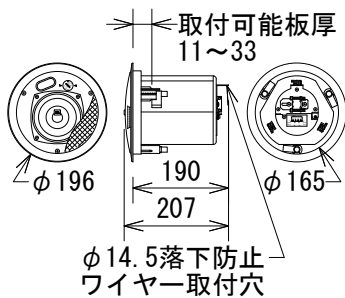

仕様

	Control 24C	Control 24CT
周波数レンジ(-10dB)	80Hz~20kHz	80Hz~20kHz
カバレッジ角(500Hz~4kHz平均)	130°	130°
許容入力(プログラム/ピンク)※	80W/40W	—
感度(1W、1m)	86dB SPL	86dB SPL
公称インピーダンス	16Ω	—
トランス・タップ	100V	—
	70V	—
ドライバー構成	LF	100mm
	HF	19mm
クロスオーバー周波数	3.0kHz	3.0kHz
端子(入力/ループスルー)	ユーロブロック	ユーロブロック
色	白	白/黒(24CT-BK)
寸法(φ×H)	196×207mm	196×207mm
開口寸法	170mm	170mm
取付可能板厚	11~33mm	11~33mm
質量	2.7kg	3.5kg
付属品	C型サポート金具×2、サポートレール×4、金具固定ねじ×4、開口テンプレート×2、塗装用シールド×2、和文取扱説明書	

※100時間、ピンクノイズ:IEC/クレストファクター6dB

C型サポート金具

サポートレール

φ14.5落下防止ワイヤー取付穴

端子拡大図

入力選択スイッチ拡大図(24CT)

(単位: mm)

※仕様及び外観は予告なく変更されることがあります。また、同一商品でも若干の個体差があることがあります。ご了承ください。