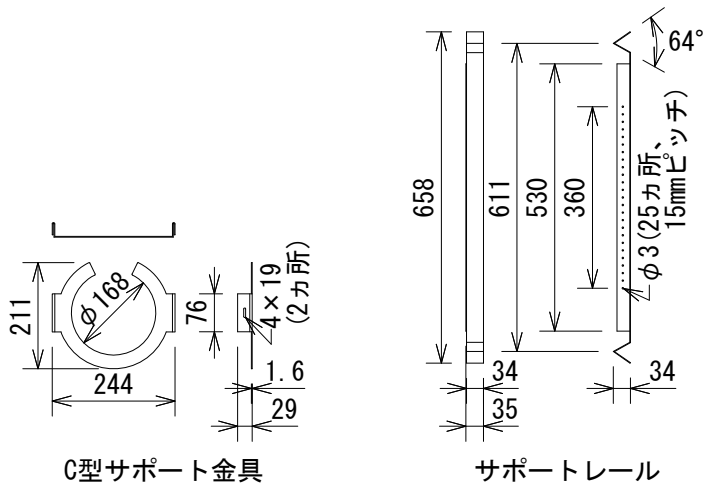

仕様

	Control 24C	Control 24CT
周波数レンジ(-10dB)	80Hz~20kHz	80Hz~20kHz
カバレッジ角(500Hz~4kHz平均)	130°	130°
許容入力(プログラム/ピンク)※	80W/40W	—
感度(1W、1m)	86dB SPL	86dB SPL
公称インピーダンス	16Ω	—
トランス・タップ	100V	—
	70V	—
ドライバー構成	LF	100mm
	HF	19mm
クロスオーバー周波数	3.0kHz	3.0kHz
端子(入力/ループスルー)	ユーロブロック	ユーロブロック
色	白	白/黒(24CT-BK)
寸法(φ×H)	196×207mm	196×207mm
開口寸法	170mm	170mm
取付可能板厚	11~33mm	11~33mm
質量	2.7kg	3.5kg
付属品	C型サポート金具×2、サポートレール×4、金具固定ねじ×4、開口テンプレート×2、塗装用シールド×2、和文取扱説明書	

※100時間、ピンクノイズ:IEC/クレストファクター6dB

C型サポート金具

サポートレール

φ14.5落下防止ワイヤー取付穴

端子拡大図

入力選択スイッチ拡大図(24CT)

(単位: mm)

※仕様及び外観は予告なく変更されることがあります。また、同一商品でも若干の個体差があることがあります。ご了承ください。

NOTE			TITLE		
			JBL PROFESSIONAL		
			天井埋込用同軸2-Wayフルレンジ・スピーカー		
			Control 24C、Control 24CT		
PAPER SIZE	SCALE	DATE	DESIGN	DRAWN	CHECK
A4	1/15	'17.02.		N. Sasaki	
			DRAWING NO.		