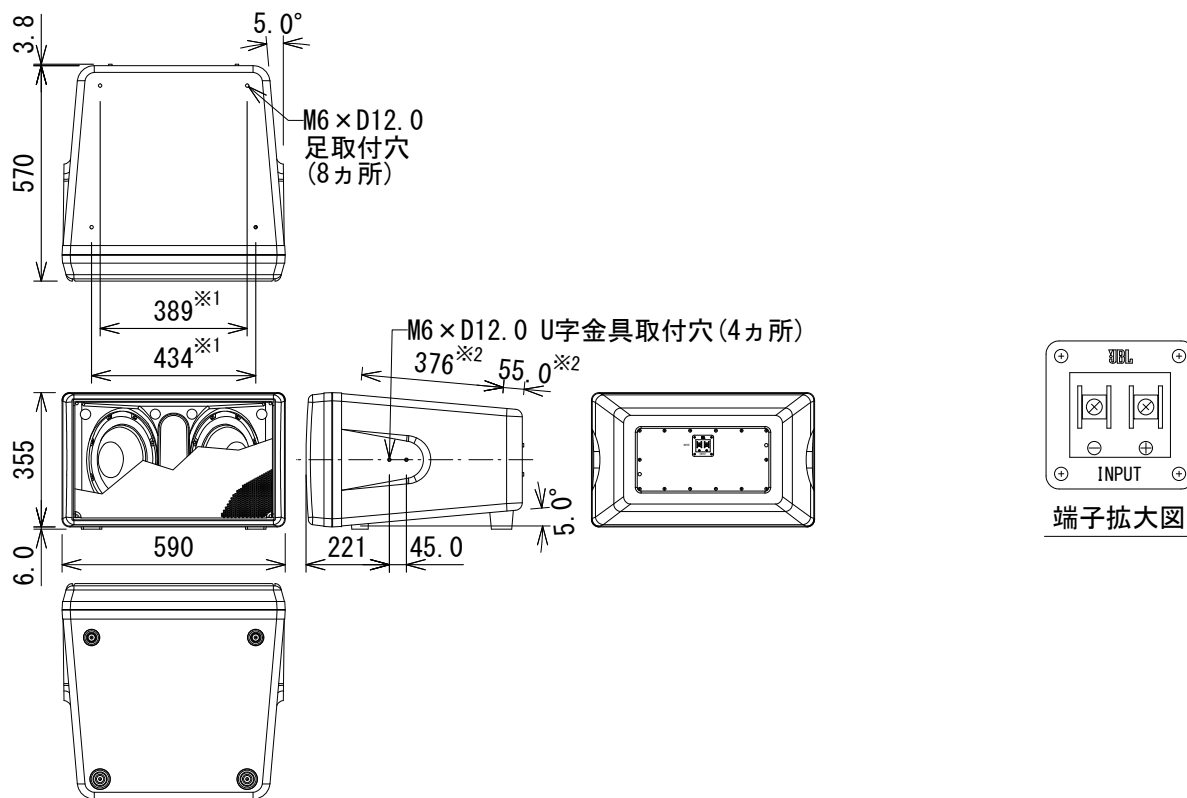

仕様

周波数レンジ(-10dB)	38~500Hz
許容入力(プログラム/ピンク) ※	1000W/500W
感度(1W, 1m)	95dB SPL
公称インピーダンス	8Ω
ドライバー構成	10インチ(254mm)×2
推奨フィルター	HPF 45Hz、24dB/oct、Butterworth
色	黒または白(-WH)
寸法(W×H×D)	590×355×570mm(除突起部)
質量	23kg
付属品	端子カバー(MTC-PC2)、床置き用の足×4、スタッキング用の足×4

※ 100時間、ピンクノイズ:IEC/クレストファクター6dB

※1 センター振り分け

※2 上下面M6寸法

(単位: mm)

※仕様及び外観は予告なく変更されることがあります。また、同一商品でも若干の個体差があることがあります。ご了承ください。

NOTE			TITLE			
			JBL PROFESSIONAL			
			サブウーファー			
			Control SB2210			
PAPER SIZE	SCALE	DATE	DESIGN	DRAWN	CHECK	DRAWING NO.
A4	1/20	'19.05.		N. Sasaki		