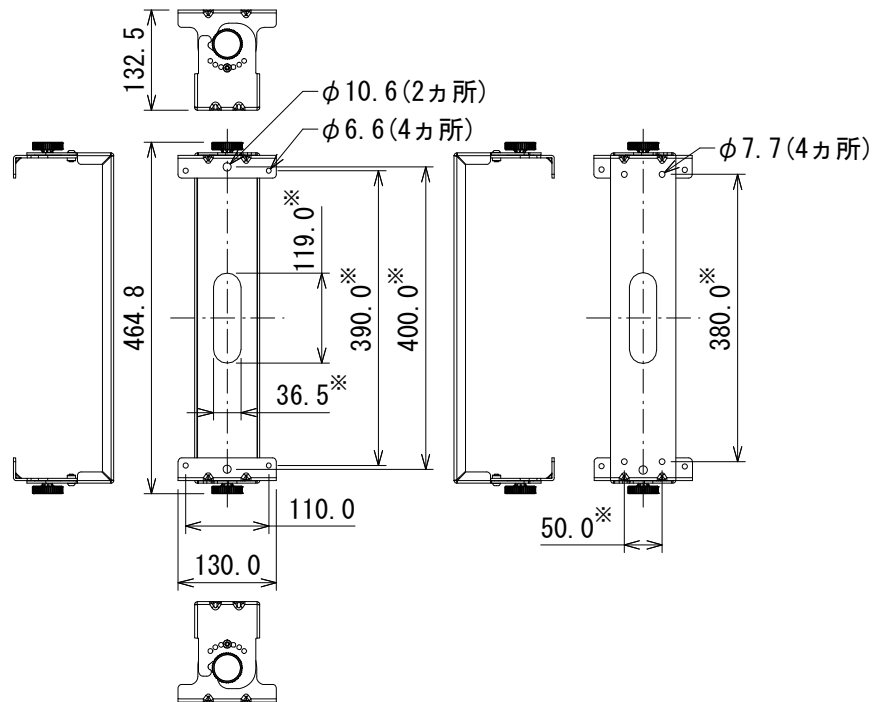

仕様

寸法 (W×H×D)	130 × 454.8 × 132.5mm
質量	2.0kg

※ センター振り分け

(単位 : mm)

※仕様及び外観は予告なく変更されることがあります。  
また、同一商品でも若干の個体差があることがあります。ご了承ください。

NOTE			TITLE			
			JBL PROFESSIONAL			
			壁掛けブラケット			
			EON700YOKE			
PAPER SIZE	SCALE	DATE	DESIGN	DRAWN	CHECK	DRAWING NO.
A4	1/10	'23.07.		N. Sasaki		