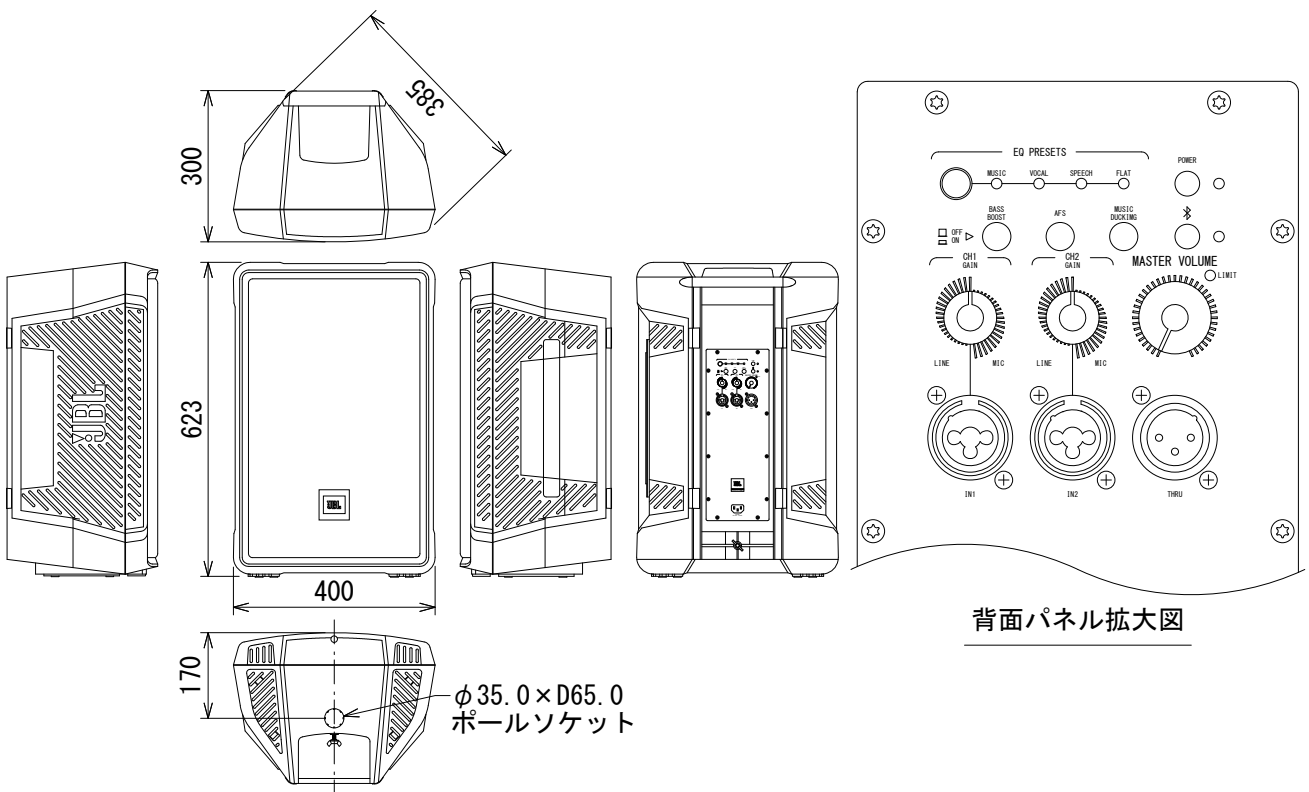

仕様

周波数レスポンス(±3dB)	53Hz~20kHz	
指向角度(水平×垂直)	90° × 60°	
最大音圧レベル	127dB SPL	
ドライバー構成	LF	12インチ(305mm)
	HF	1インチ(25mm)
パワーアンプ	1,300W	
入力	チャンネル数	2
	端子・形式	XLRと標準フォーンジャック(3P)対応の複合型端子×2
	インピーダンス	10kΩ(バランス)
出力端子・形式	スルー:XLR	
Bluetooth	通信方式	Bluetooth標準規格Ver. 5.0
	最長通信距離	見通しの良い状態で約20m
	対応コーデック	SBC
電源	AC100V、50/60Hz	
消費電力(1/8出力時)	19W	
エンクロージャー	ポリプロピレン製、黒	
寸法(W×H×D)	400×623×300mm	
質量	13kg	
付属品	電源コード、和文取扱説明書	

背面パネル拡大図

(単位 : mm)

※仕様及び外観は予告なく変更されることがあります。
また、同一商品でも若干の個体差があることがあります。ご了承ください。

NOTE			TITLE			
			JBL PROFESSIONAL ポータブルPAシステム IRX112BT-Y3			
PAPER SIZE	SCALE	DATE	DESIGN	DRAWN	CHECK	DRAWING NO.
A4	1/15	'20.12.		N. Sasaki		