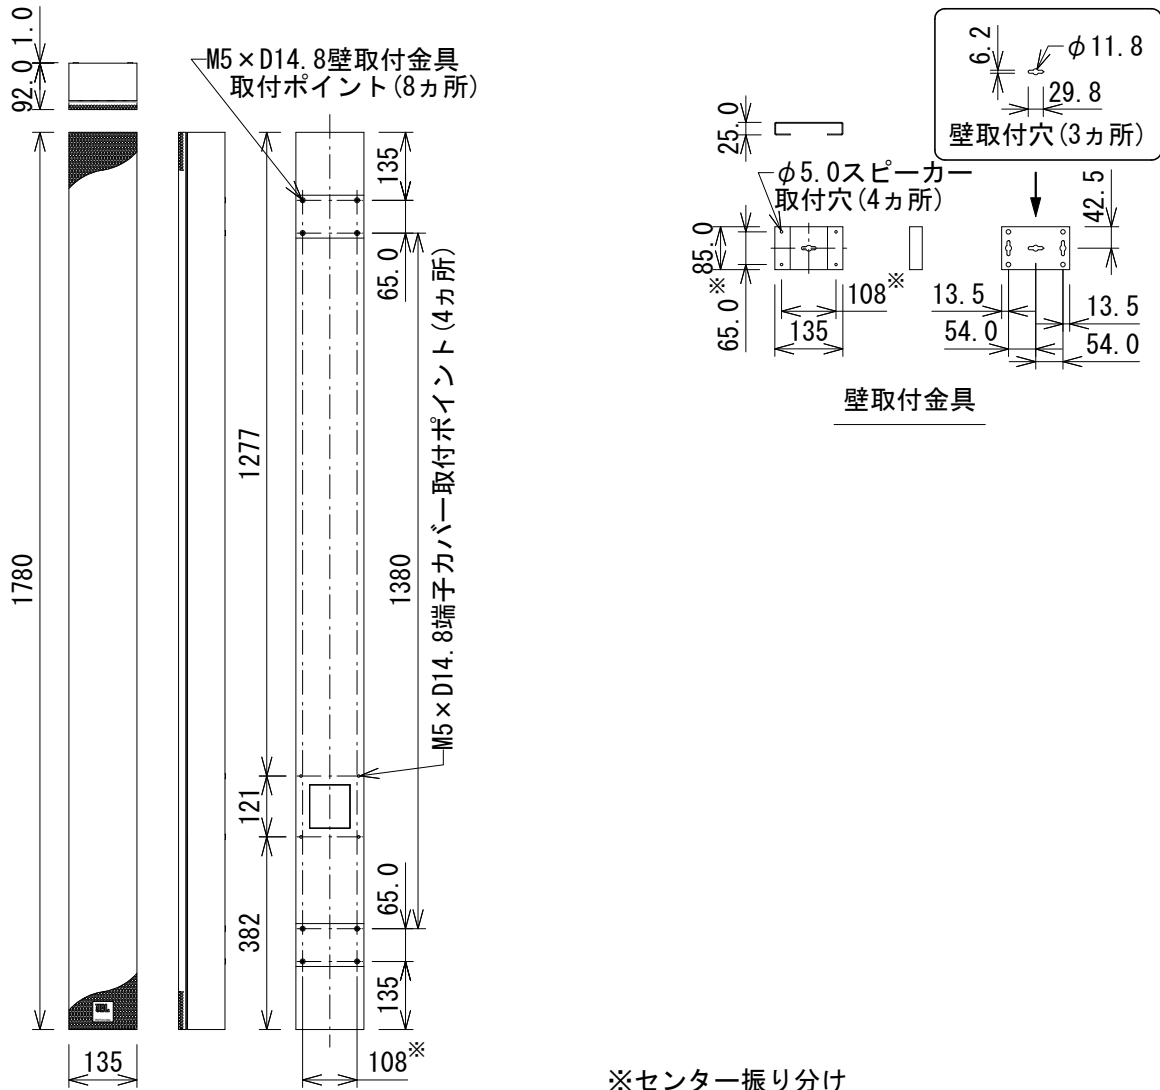

※この仕様書にはメーカー提供の図面や計測値を使用しています。弊社で実測していないため、現物とは寸法や質量が異なる場合があります。ご了承ください。

**仕様**

	Ivx-DS180	Ivx-DSX180	Ivx-DC180
周波数レンジ(±3dB)	130Hz~10kHz	130Hz~18kHz	130Hz~10kHz
指向角度	水平(固定)	130°	
	垂直(可変)	DDAソフトウェアによる自動設定	
			開口角: 8~20° 仰角: -16~16°
最長到達距離※1	15~25m		
最大音圧レベル(30m、Aウェイト)	93dB SPL(ピーク)	92dB SPL(ピーク)	93dB SPL(ピーク)
ドライバー構成	4インチ(102mm)×12	4インチ(102mm)×10、 1インチ(25mm)×4	4インチ(102mm)×12
パワーアンプ	40W×8、Class D		
入力	チャンネル数	2	
	端子・形式	WAGOターミナルブロック 3ピン×2	
	インピーダンス	6.8kΩ(バランス)	
電源	AC100V、50/60Hz		
消費電力	408W		
色	白※2		
寸法(W×H×D)	135×1,780×92mm(除突起部)		
質量	19kg		

※1 設置環境により異なる。

※2 注文時オプションで他の色に塗装も可能(要問い合わせ)。

※センター振り分け

(単位: mm)

※仕様及び外観は予告なく変更されることがあります。  
また、同一商品でも若干の個体差があることがあります。ご了承ください。

NOTE			TITLE		
			JBL PROFESSIONAL		
			パワード・コラムスピーカー		
			Ivx-DS180、Ivx-DSX180、Ivx-DC180		
PAPER SIZE	SCALE	DATE	DESIGN	DRAWN	CHECK
A4	1/15	'17.01.		N. Sasaki	
				DRAWING NO.	