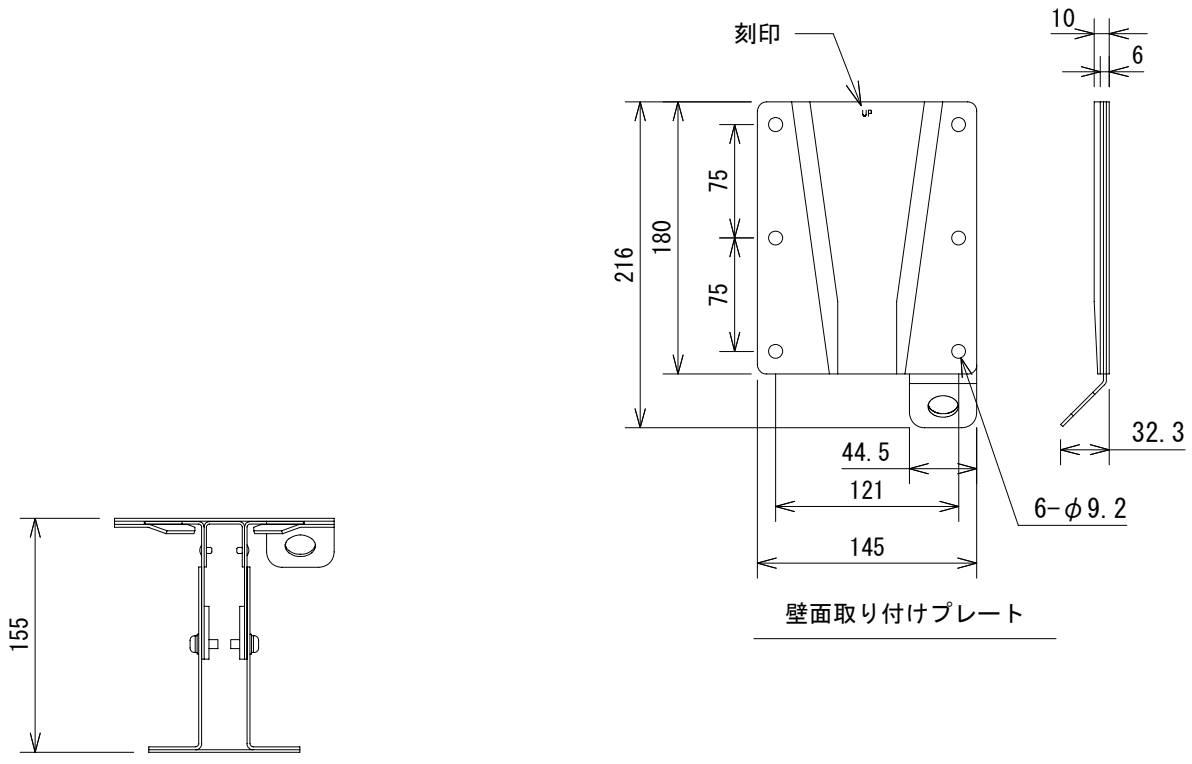

仕様

寸法	145 (W) × 225 (H) × 155 (D) mm
重量	約2.5kg (1個)

(単位 : mm)

NOTE			TITLE			
			JBL マウントブラケット (8330A、8340A用) JBL-1 MKII			
図面サイズ	SCALE	DATE	DESIGN	DRAWN	CHECK	DRAWING NO.
A4	1/5	'03.05.		N. Sasaki		