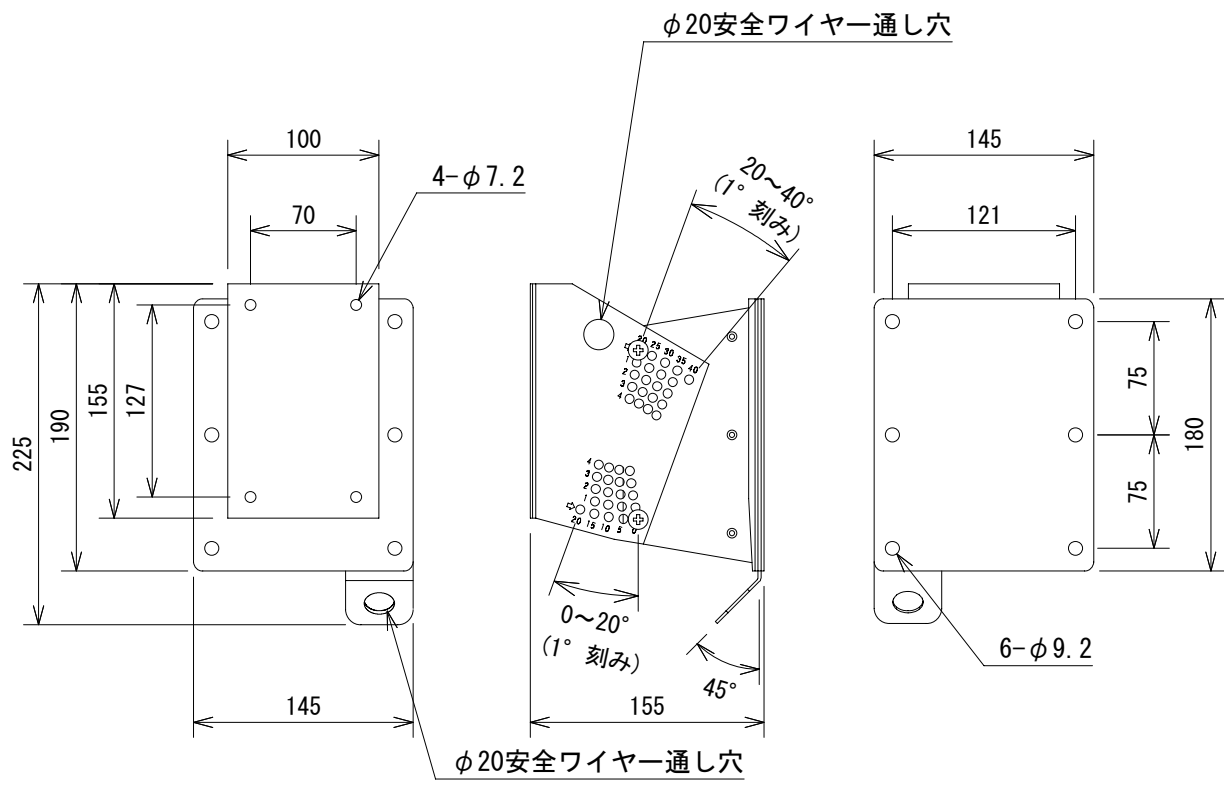

仕様

寸法	145 (W) × 225 (H) × 155 (D) mm
重量	約2.5kg (1個)

(単位 : mm)

NOTE			TITLE			
			JBL マウントブラケット (8330A、8340A用) JBL-1 MKII			
図面サイズ	SCALE	DATE	DESIGN	DRAWN	CHECK	DRAWING NO.
A4	1/5	'03.05.		N. Sasaki		