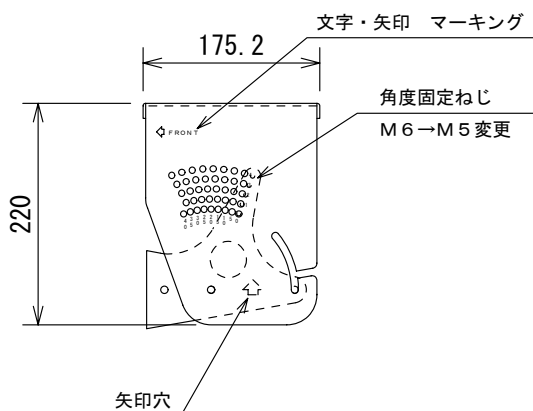

金具取付け面(天井)

(単位 : mm)

仕様および外観は予告なく変更されることがありますので、ご了承ください。

NOTE			TITLE			
			JBL-29-2 (CONTROL29AV 天井用)			
PAPER SIZE	SCALE	DATE	DESIGN	DRAWN	CHECK	DRAWING NO.
A4	1/7.5	'03.08.		N. Sasaki		