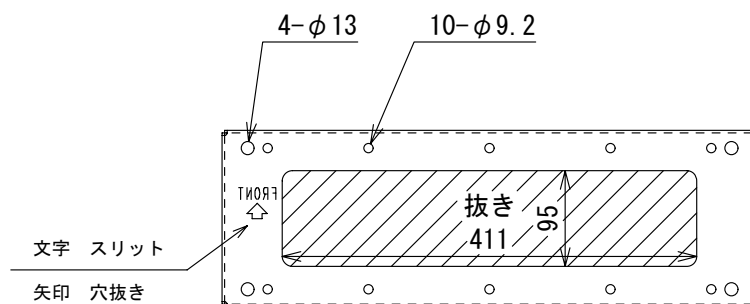

金具取付け面(天井)

(単位 : mm)

仕様および外観は予告なく変更されることがありますので、ご了承ください。

NOTE			TITLE			
			JBL-29-2 (CONTROL29AV 天井用)			
PAPER SIZE	SCALE	DATE	DESIGN	DRAWN	CHECK	DRAWING NO.
A4	1/7.5	'03.08.		N. Sasaki		