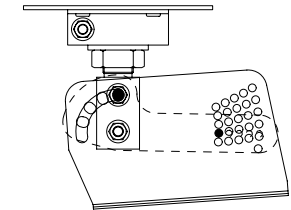

90° 位置

91° 位置

92° 位置

93° 位置

94° 位置

95° 位置

96° 位置

97° 位置

98° 位置

99° 位置

100° 位置

NOTE			TITLE			
			JBL			
			JBL-2 特型 取付角度図(90° ~100°)			
PAPER SIZE	SCALE	DATE	DESIGN	DRAWN	CHECK	DRAWING NO.
A4	1/6	'04.03.		N. Sasaki		