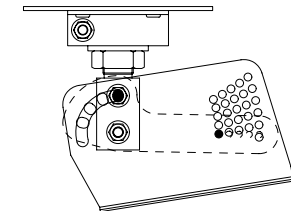

90° 位置

91° 位置

92° 位置

93° 位置

94° 位置

95° 位置

96° 位置

97° 位置

98° 位置

99° 位置

100° 位置

NOTE			TITLE			
			JBL			
			JBL-2 特型 取付角度図(90° ~100°)			
PAPER SIZE	SCALE	DATE	DESIGN	DRAWN	CHECK	DRAWING NO.
A4	1/6	'04.03.		N. Sasaki		