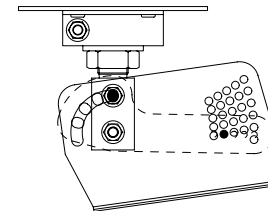

90° 位置

91° 位置

92° 位置

93° 位置

94° 位置

95° 位置

96° 位置

97° 位置

98° 位置

99° 位置

100° 位置

NOTE			TITLE			
			JBL			
			JBL-2 特型 取付角度図(90° ~100°)			
PAPER SIZE	SCALE	DATE	DESIGN	DRAWN	CHECK	DRAWING NO.
A4	1/6	'04.03.		N. Sasaki		