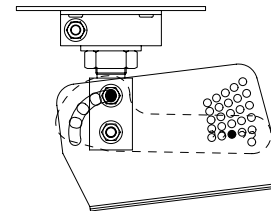

90° 位置

91° 位置

92° 位置

93° 位置

94° 位置

95° 位置

96° 位置

97° 位置

98° 位置

99° 位置

100° 位置

NOTE			TITLE			
			JBL			
			JBL-2 特型 取付角度図(90° ~100°)			
PAPER SIZE	SCALE	DATE	DESIGN	DRAWN	CHECK	DRAWING NO.
A4	1/6	'04.03.		N. Sasaki		