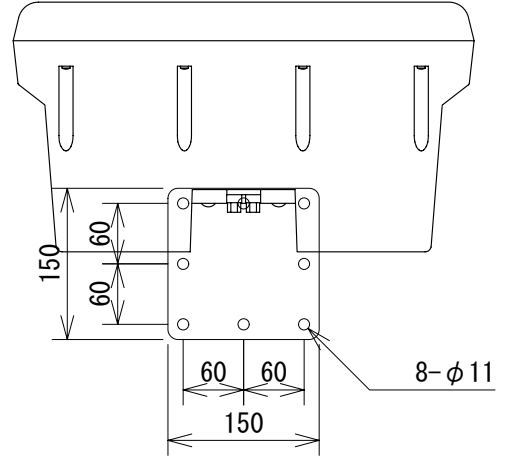

重量

JBL-2+8330A : 約10.2kg

JBL-2+8340A : 約11.0kg

(単位 : mm)

仕様および外観は予告なく変更されることがありますので、ご了承ください。

NOTE			TITLE			
			JBL			
			8330A & 8340A用			
			JBL-2金具 特型(天井取付け用)装着外観図			
PAPER SIZE	SCALE	DATE	DESIGN	DRAWN	CHECK	DRAWING NO.
A4	1/20	'04.03.		N. Sasaki		