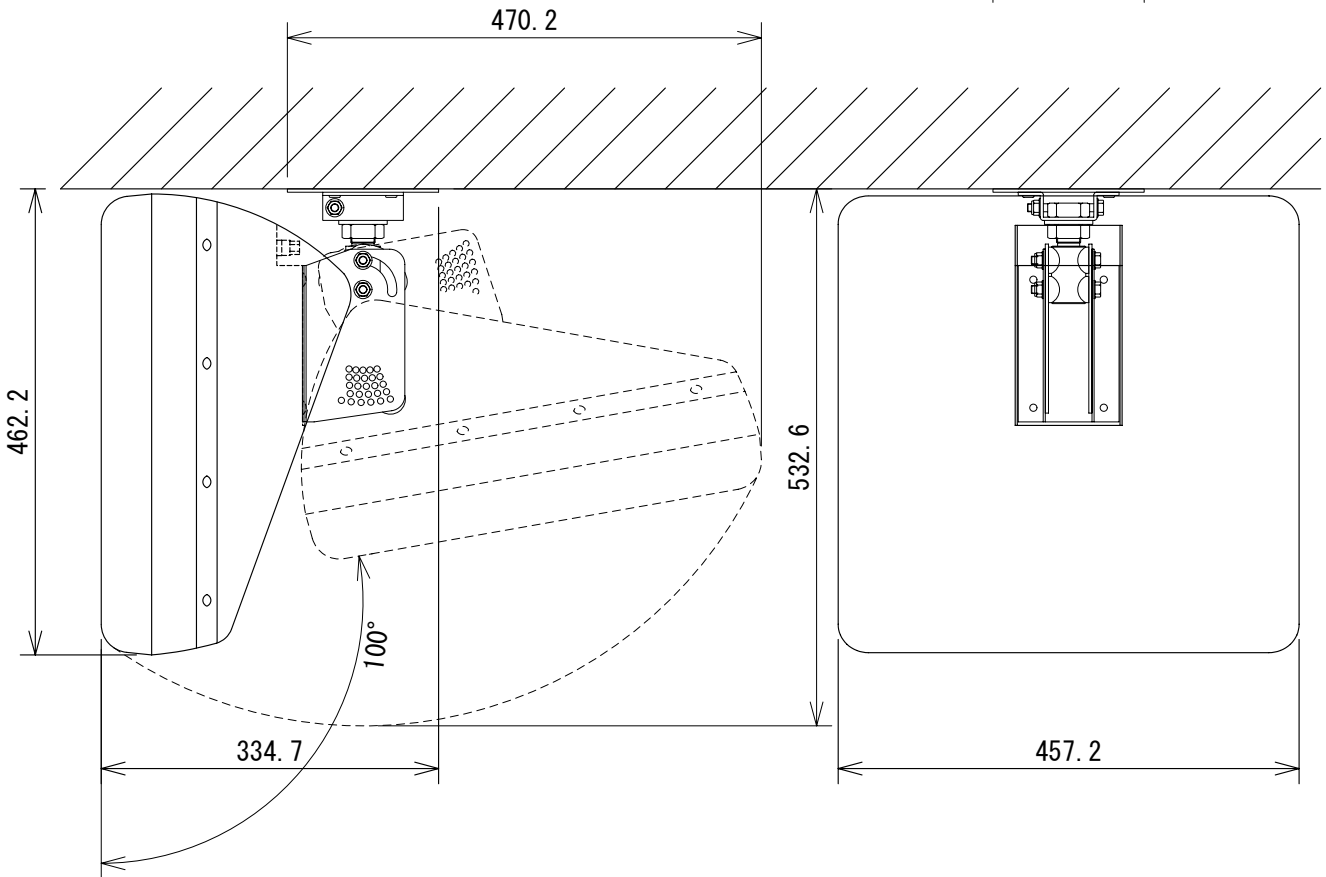

重量

JBL-2+8330A : 約10.2kg

JBL-2+8340A : 約11.0kg

(単位 : mm)

仕様および外観は予告なく変更されることがありますので、ご了承ください。

NOTE			TITLE			
			JBL			
			8330A & 8340A用			
			JBL-2金具 特型(天井取付け用)装着外観図			
PAPER SIZE	SCALE	DATE	DESIGN	DRAWN	CHECK	DRAWING NO.
A4	1/20	'04.03.		N. Sasaki		