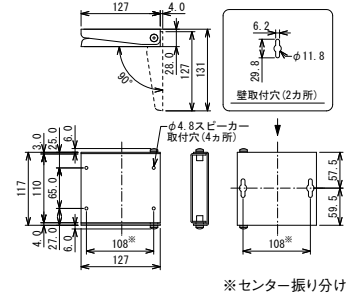

- 奥行35mmで、付属金具(奥行25mm)よりも前方に設置可能。
- 2個セットと3個セットを用意。

Hinge Bracket 90°

- 正面から左右どちらかに90°まで角度を付けて設置可能。

Wall Bracket 60mm (2pcs)

Wall Bracket 60mm (3pcs)

- 奥行60mmで、付属金具(奥行25mm)よりも前方に設置可能。
- 2個セットと3個セットを用意。

Swivel Bracket 45°

- 正面から左右45°まで角度を付けて設置可能。

Swivel Bracket 90°

- 正面から左右90°まで角度を付けて設置可能。

壁取付金具はモデルによって必要な個数が異なります。

2個必要なモデル		
Ivx-DS115	Ivx-DS180	Ivx-DS280
-	Ivx-DSX180	Ivx-DSX280 HD

3個必要なモデル		
Ivx-DS380	Ivx-DS430	Ivx-DS500
Ivx-DSX380 HD	Ivx-DSX430	Ivx-DSX500