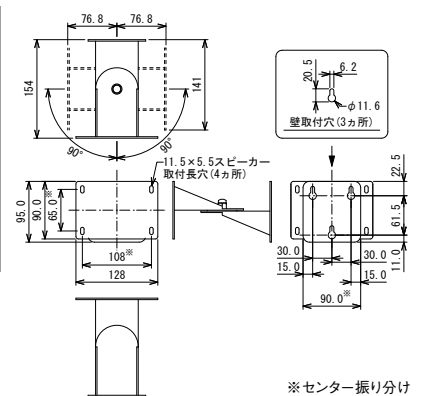

- 奥行35mmで、付属金具(奥行25mm)よりも前方に設置可能。
- 2個セットと3個セットを用意。

Hinge Bracket 90°

- 正面から左右どちらかに90°まで角度を付けて設置可能。

Wall Bracket 60mm (2pcs)

Wall Bracket 60mm (3pcs)

- 奥行60mmで、付属金具(奥行25mm)よりも前方に設置可能。
- 2個セットと3個セットを用意。

Swivel Bracket 45°

- 正面から左右45°まで角度を付けて設置可能。

Swivel Bracket 90°

- 正面から左右90°まで角度を付けて設置可能。

壁取付金具はモデルによって必要な個数が異なります。

2個必要なモデル		
Ivx-DS115	Ivx-DS180	Ivx-DS280
-	Ivx-DSX180	Ivx-DSX280 HD

3個必要なモデル		
Ivx-DS380	Ivx-DS430	Ivx-DS500
Ivx-DSX380 HD	Ivx-DSX430	Ivx-DSX500