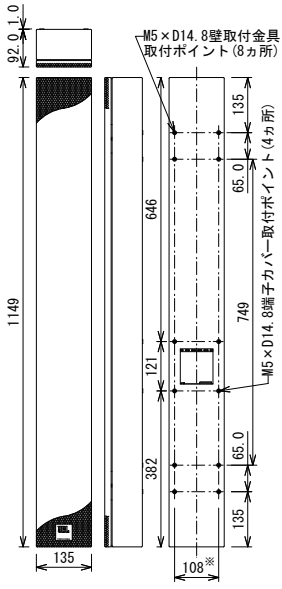

寸法図 ※センター振り分け

Ivx-DS115