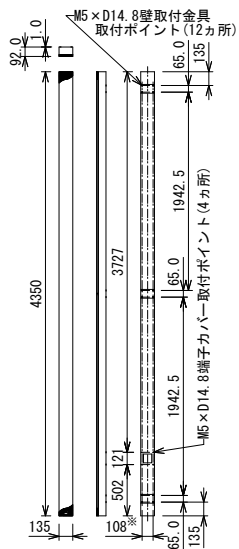

*1 設置環境により異なる。 *2 注文時オプションで他の色に塗装も可能。要問い合わせ。

Ivx-DSX Series

仕様	Ivx-DSX180	Ivx-DSX280 HD	Ivx-DSX380 HD	Ivx-DSX430	Ivx-DSX500
周波数レンジ(±3dB)	130Hz~18kHz				
指向角度	水平(固定) 垂直(可変)	130° DDAソフトウェアによる自動設定			
最長到達距離*1	15~25m	20~35m	30~45m	40~55m	50~70m
最大音圧レベル(30m, Aウェイト)	92dB SPL(ピーク)	93dB SPL(ピーク)	94dB SPL(ピーク)		99dB SPL(ピーク)
ドライバー構成	4インチ(102mm)×10、 1インチ(25mm)×4	4インチ(102mm)×12、 1インチ(25mm)×4	4インチ(102mm)×16、 1インチ(25mm)×4	4インチ(102mm)×13、 1インチ(25mm)×8	4インチ(102mm)×28、 1インチ(25mm)×8
パワーアンプ	40W×8, Class D	40W×16, Class D			
入力	チャンネル数 端子形式 インピーダンス	2 WAGOターミナルブロック 3ピン×2 6.8kΩ(バランス)			
電源	AC100V, 50/60Hz				
消費電力	408W	650W	800W	750W	920W
色	白*2				
寸法(W×H×D)(除突起部)	135×1,780×92mm	135×2,800×92mm	135×3,750×92mm	135×4,350×92mm	135×4,930×92mm
質量	19kg	25kg	35kg	37kg	44kg

*1 設置環境により異なる。 *2 注文時オプションで他の色に塗装も可能。要問い合わせ。

寸法図 ※センター振り分け

Ivx-DS115

Ivx-DS180
Ivx-DSX180

Ivx-DS280
Ivx-DSX280 HD

Ivx-DS380
Ivx-DSX380 HD

Ivx-DS430
Ivx-DSX430

Ivx-DS500
Ivx-DSX500