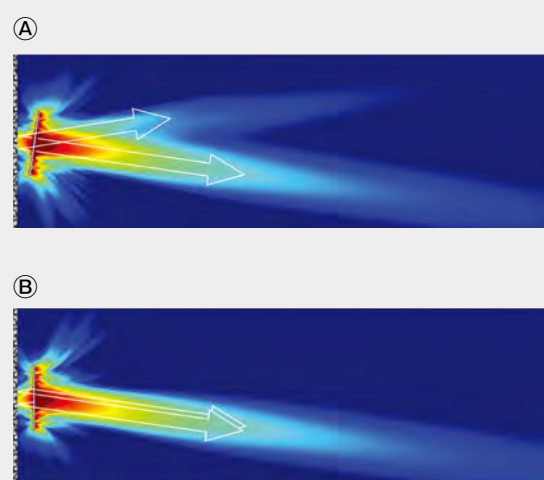

残響の多い空間でもクリアなアナウンスを実現

強力な信号処理能力を持つDSPとクラスDのマルチチャンネル・パワーアンプを搭載し、スピーカー・ドライバーごとに音の放射パターンをコントロール。独自アルゴリズムを採用した専用ソフトウェア「DDA (Digital Directivity Analysis)」で、PCを経由してDSPを厳密に制御することで、極めて正確な垂直方向の指向性コントロールを実現しました。狙った場所のみに音を届けて、不要な反射音の原因となる壁、天井等への音の放射を抑えることで、クリアなアナウンスのために重要な耳に直接届く音(直接音)の割合を大きく増やすことができます。複数のスピーカーを配置して会場全体をカバーする従来の方法とは異なり、スピーカー間の音の干渉を抑えることが可能なおうえ、スピーカーに角度を付けて設置する必要がないため、制御の難しい背面に放射される音の影響も抑制できます。また、近距離から遠距離までの広範囲に渡って音圧を均一にできるため、必要以上に音量を大きくする必要もありません。Intellivoxを使えば、均一な音質、均一な音圧で、リスニングエリアの隅々にまでクリアなアナウンスを届けることができます。

直接音を増やし反射音を減らすことで、クリアなアナウンスを実現できる。

複数の天井埋込用スピーカーを使用した場合の音圧分布 (A)と、1本のIntellivoxを使用した場合の音圧分布 (B)。天井埋込用スピーカーでは音圧にむらが出てしまうが、Intellivoxは極めて均一な音圧で会場全体をカバーしている。

壁面に対して斜めに設置した通常のコラムスピーカー (A)と、垂直に設置したIntellivox (B)。通常のコラムスピーカーでは、背面への放射音の影響で斜め上に向かって意図しない音出力されてしまうが、Intellivoxは背面への放射音の影響がほとんどなく、リスニングエリアに向けて出力パワーを集中できる。