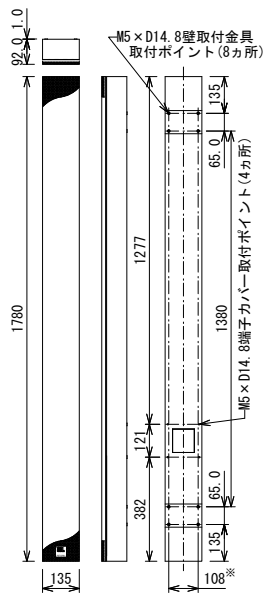

Ivx-DS180
Ivx-DSX180