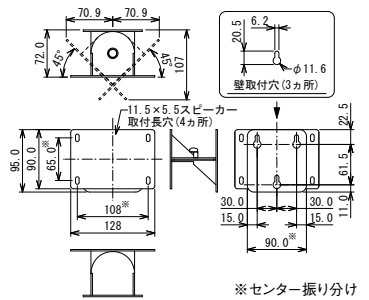

- 奥行35mmで、付属金具(奥行25mm)よりも前方に設置可能。
- 2個セットと3個セットを用意。

Hinge Bracket 90°

- 正面から左右どちらかに90°まで角度を付けて設置可能。

Wall Bracket 60mm (2pcs)

Wall Bracket 60mm (3pcs)

- 奥行60mmで、付属金具(奥行25mm)よりも前方に設置可能。
- 2個セットと3個セットを用意。

Swivel Bracket 45°

- 正面から左右45°まで角度を付けて設置可能。

Swivel Bracket 90°

- 正面から左右90°まで角度を付けて設置可能。

壁取付金具はモデルによって必要な個数が異なります。

2個必要なモデル		
Ivx-DS115	Ivx-DS180	Ivx-DS280
-	Ivx-DSX180	Ivx-DSX280 HD

3個必要なモデル		
Ivx-DS380	Ivx-DS430	Ivx-DS500
Ivx-DSX380 HD	Ivx-DSX430	Ivx-DSX500