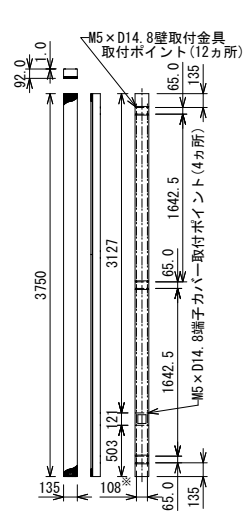

*1 設置環境により異なる。 *2 注文時オプションで他の色に塗装も可能。要問い合わせ。

Ivx-DSX Series

仕様	Ivx-DSX180	Ivx-DSX280 HD	Ivx-DSX380 HD	Ivx-DSX430	Ivx-DSX500
周波数レンジ(±3dB)	130Hz~18kHz				
指向角度	水平(固定) 垂直(可変)	130° DDAソフトウェアによる自動設定			
最長到達距離*1	15~25m	20~35m	30~45m	40~55m	50~70m
最大音圧レベル(30m, Aウェイト)	92dB SPL(ピーク)	93dB SPL(ピーク)	94dB SPL(ピーク)		99dB SPL(ピーク)
ドライバー構成	4インチ(102mm)×10、 1インチ(25mm)×4	4インチ(102mm)×12、 1インチ(25mm)×4	4インチ(102mm)×16、 1インチ(25mm)×4	4インチ(102mm)×13、 1インチ(25mm)×8	4インチ(102mm)×28、 1インチ(25mm)×8
パワーアンプ	40W×8, Class D	40W×16, Class D			
入力	チャンネル数 端子形式 インピーダンス	2 WAGOターミナルブロック 3ピン×2 6.8kΩ(バランス)			
電源	AC100V, 50/60Hz				
消費電力	408W	650W	800W	750W	920W
色	白*2				
寸法(W×H×D)(除突起部)	135×1,780×92mm	135×2,800×92mm	135×3,750×92mm	135×4,350×92mm	135×4,930×92mm
質量	19kg	25kg	35kg	37kg	44kg

*1 設置環境により異なる。 *2 注文時オプションで他の色に塗装も可能。要問い合わせ。

寸法図 ※センター振り分け

Ivx-DS115

Ivx-DS180
Ivx-DSX180

Ivx-DS280
Ivx-DSX280 HD

Ivx-DS380
Ivx-DSX380 HD

Ivx-DS430
Ivx-DSX430

Ivx-DS500
Ivx-DSX500