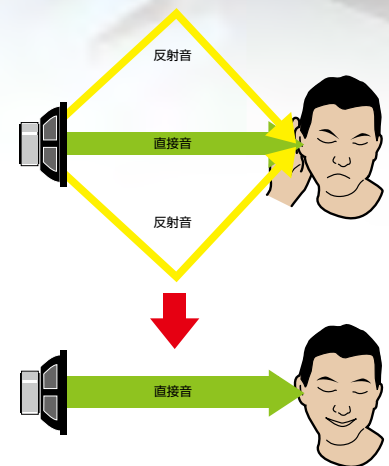

Intellivox

全ての空間にクリアなサウンドを

残響の多い空間でも

垂直方向の指向性を制御してクリアなアナウンスを実現する

設備用パワード・コラムスピーカー

2024年7月版

Intellivox

残響の多い空間でも
垂直方向の指向性を制御して
クリアなアナウンスを実現する
設備用パワード・コラムスピーカー。

Intellivoxは、垂直方向の指向性をDSPで制御することで、必要な場所に均一なサウンドを届けることが可能な設備用パワード・コラムスピーカーです。残響の多い複雑なリスニングエリアを持つ空間でも、耳に直接届く音を最大化すると同時に、壁・天井等への音の放射を抑えて不要な反射音を抑制。エリア全域でクリアなアナウンスを実現します。筐体は極めてスリムで、設置場所の制約が厳しい会場はもちろん、既存の音響システムの入替えにも最適です。騒がしい環境や屋外でも活躍する、ハイパワー、高耐候性モデルも用意しました。

残響の多い空間でもクリアなアナウンスを実現

強力な信号処理能力を持つDSPとクラスDのマルチチャンネル・パワーアンプを搭載し、スピーカー・ドライバーごとに音の放射パターンをコントロール。独自アルゴリズムを採用した専用ソフトウェア「DDA (Digital Directivity Analysis)」で、PCを経由してDSPを厳密に制御することで、極めて正確な垂直方向の指向性コントロールを実現しました。狙った場所のみに音を届けて、不要な反射音の原因となる壁、天井等への音の放射を抑えることで、クリアなアナウンスのために重要な耳に直接届く音(直接音)の割合を大きく増やすことができます。複数のスピーカーを配置して会場全体をカバーする従来の方法とは異なり、スピーカー間の音の干渉を抑えることが可能なおうえ、スピーカーに角度を付けて設置する必要がないため、制御の難しい背面に放射される音の影響も抑制できます。また、近距離から遠距離までの広範囲に渡って音圧を均一にできるため、必要以上に音量を大きくする必要もありません。Intellivoxを使えば、均一な音質、均一な音圧で、リスニングエリアの隅々にまでクリアなアナウンスを届けることができます。

直接音を増やし反射音を減らすことで、クリアなアナウンスを実現できる。

複数の天井埋込用スピーカーを使用した場合の音圧分布 (A)と、1本のIntellivoxを使用した場合の音圧分布 (B)。天井埋込用スピーカーでは音圧にむらが出てしまうが、Intellivoxは極めて均一な音圧で会場全体をカバーしている。

壁面に対して斜めに設置した通常のコラムスピーカー (A)と、垂直に設置したIntellivox (B)。通常のコラムスピーカーでは、背面への放射音の影響で斜め上に向かって意図しない音出力されてしまうが、Intellivoxは背面への放射音の影響がほとんどなく、リスニングエリアに向けて出力パワーを集中できる。