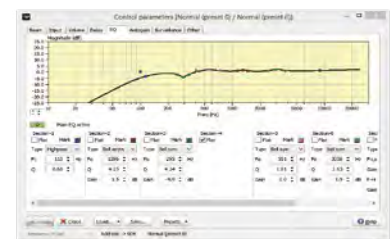

WinControlソフトウェアの操作画面