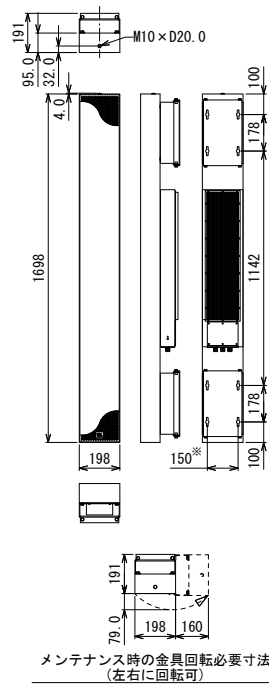

Ivx-HP-DS170