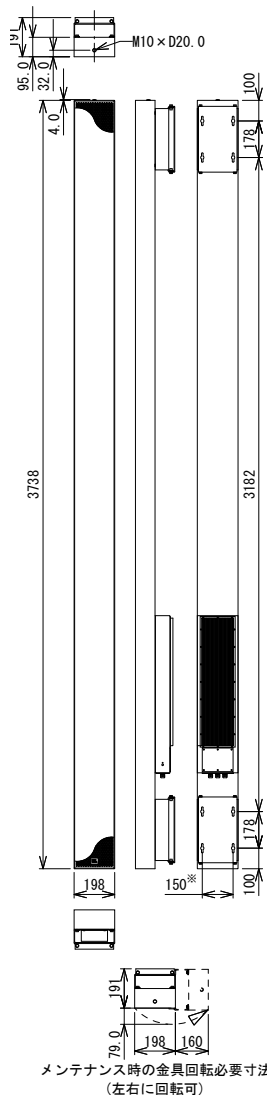

Ivx-HP-DS370