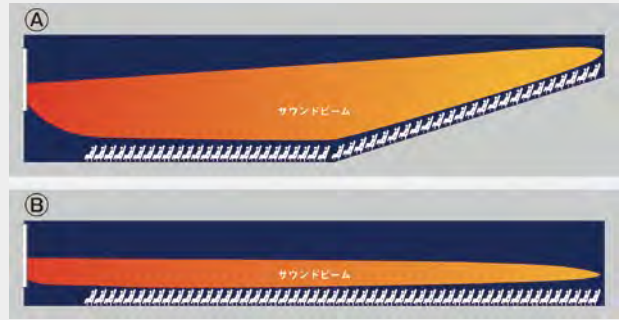

- リスニングエリアの形状にかかわらずクリアな音質を実現するために、Intellivoxにはビーム・シェーピング「DDS (Digital Directivity Synthesis)」技術が搭載されています。ビーム・シェーピング技術は、信号に様々なデジタル処理を施し、会場に合わせて放射音の形状(サウンドビーム)を変化させることで垂直方向の指向性を制御するIntellivox独自の技術です。放射音の形を自在に変えられるので、傾斜に客席が配置されている会場でも隅々にまで均一な音を届けることができます。また音の放射を避けたいエリアを設定できるため、天井が低い空間やエリア内に壁等の障害物がある空間でも、干渉を抑えたクリアな音質を実現可能です。劇場やホール、スタジアム、階段教室など、今まで他のスピーカーでは対応が難しかった空間でも活躍します。設定も簡単で、空間の図面データを専用ソフトウェア「DDA」に読み込ませることで、最適な垂直方向の指向性制御を自動で計算。そのデータをスピーカーに読み込ませることで設定が完了します。
- コストパフォーマンスに優れたスタンダードな「lvx-DS Series」、高域の再生能力を強化した「lvx-DSX Series」、騒がしい空間や屋外でも活躍する「lvx-HP-DS Series」の3つのシリーズを用意。再生するソースや設置環境に応じて選択できます。
- lvx-HP-DS Seriesは、騒がしい環境でも活躍するハイパワー仕様です。既存モデルよりも大きい6.5インチの中低域ドライバーを備え、105dBの最大音圧レベルを獲得しました。多くの人が集まる、テーマパークやショッピングモール、イベント会場などの喧噪の中でも、隅々にまでクリアなサウンドを届けることが可能です。また、他のシリーズよりも搭載ドライバーが多いため、音のコントロール精度が向上。正確な指向制御が求められるシビアな現場でも活躍します。

放射音の形を自在に変えられるので、傾斜に客席が配置されている会場(A)や天井が低い会場(B)でもクリアな音質を実現できる。