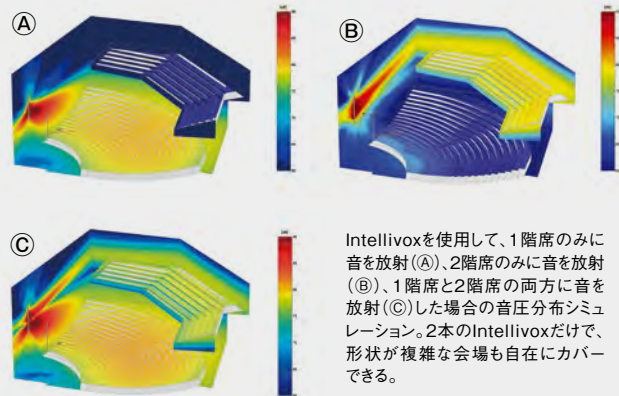

Intellivoxを使用して、1階席のみに音を放射(A)、2階席のみに音を放射(B)、1階席と2階席の両方に音を放射(C)した場合の音圧分布シミュレーション。2本のIntellivoxだけで、形状が複雑な会場も自在にカバーできる。

設置場所や設置環境を選ばず活躍

- 極めてスリムで、設置場所の制約が厳しい会場はもちろん、既存の音響システムの入替えにも最適です。パワーアンプを始めとして、パラメトリックEQやディレイなどの基本的な音響調整機能も内蔵しており、システム全体の設置スペースも削減できます。
- 広い水平指向角度により、大きな会場も少ない本数でカバー可能。壁に対して垂直に取り付けられるため、ステージやスクリーンの見切れの問題も解決できます。
- シリーズごとに音の到達距離が異なる複数のモデルを用意しており、様々な規模の空間に対応します。さらにlvx-HP-DS Seriesは、エンクロージャーに関する防塵と防水の程度についての保護等級(IEC60529) IP-55に適合し、有害な影響が発生するほどの粉塵が中に入らず、あらゆる方向からの噴流水による有害な影響がありません。砂埃や風雨を直接浴びる屋外でも使用できます*1。
- 壁取付金具が標準で付属。lvx-DS/DSX Seriesは、オプションの取付金具も多種用意しています。
- 本体の色は白で、オプションで他の色に塗装することも可能です*2。

*1 保護等級に適合していても、錆び等の経年劣化や故障がないことを保証するものではありません。またグリル等の金属は、水に濡れたり湿気が多い所では錆びる可能性があります。
*2 注文時オプション。要問い合わせ。

日々の運用をサポートする多彩な機能

- 制御・監視用のソフトウェア「WinControl」を用意。離れた場所に設置したPCから、指向性、音量、パラメトリックEQ、ディレイの制御や、パワーアンプ、DSPなどの動作状態および温度の監視が行えます。監視には、音声信号用とは別の専用DSPを搭載しており、高い信頼性を実現しました。
- 2系統の入力を装備しており、両方に信号が入力された場合の動作は「モノラルにミックス」「音量の大きい/小さい方の信号を優先して出力」「パイロットトーンを含んだ信号を優先して出力」から選択できます。
- lvx-DS/DSX Seriesは前面から全てのパーツにアクセス可能。lvx-HP-DS Seriesは、付属金具を左右どちらかに回転させて背面のパワーアンプにアクセスできるため、万一の故障時もメンテナンスが容易です。