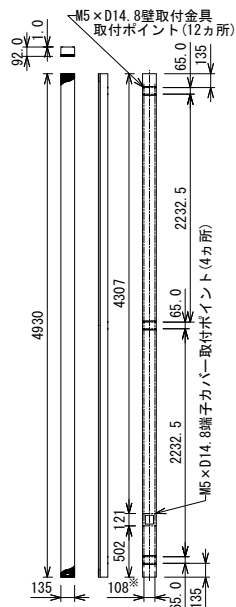

*1 設置環境により異なる。 *2 注文時オプションで他の色に塗装も可能。要問い合わせ。

Ivx-DSX Series

仕様	Ivx-DSX180	Ivx-DSX280 HD	Ivx-DSX380 HD	Ivx-DSX430	Ivx-DSX500
周波数レンジ(±3dB)	130Hz~18kHz				
指向角度	水平(固定) 垂直(可変)	130° DDAソフトウェアによる自動設定			
最長到達距離*1	15~25m	20~35m	30~45m	40~55m	50~70m
最大音圧レベル(30m, Aウェイト)	92dB SPL(ピーク)	93dB SPL(ピーク)	94dB SPL(ピーク)		99dB SPL(ピーク)
ドライバー構成	4インチ(102mm)×10、 1インチ(25mm)×4	4インチ(102mm)×12、 1インチ(25mm)×4	4インチ(102mm)×16、 1インチ(25mm)×4	4インチ(102mm)×13、 1インチ(25mm)×8	4インチ(102mm)×28、 1インチ(25mm)×8
パワーアンプ	40W×8, Class D	40W×16, Class D			
入力	チャンネル数 端子形式 インピーダンス	2 WAGOターミナルブロック 3ピン×2 6.8kΩ(バランス)			
電源	AC100V, 50/60Hz				
消費電力	408W	650W	800W	750W	920W
色	白*2				
寸法(W×H×D)(除突起部)	135×1,780×92mm	135×2,800×92mm	135×3,750×92mm	135×4,350×92mm	135×4,930×92mm
質量	19kg	25kg	35kg	37kg	44kg

*1 設置環境により異なる。 *2 注文時オプションで他の色に塗装も可能。要問い合わせ。

寸法図 ※センター振り分け

Ivx-DS115

Ivx-DS180
Ivx-DSX180

Ivx-DS280
Ivx-DSX280 HD

Ivx-DS380
Ivx-DSX380 HD

Ivx-DS430
Ivx-DSX430

Ivx-DS500
Ivx-DSX500