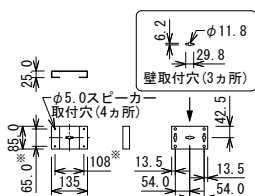

Ivx-DS Series, Ivx-DSX Series
付属壁取付金具