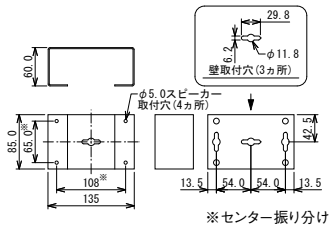

- 奥行35mmで、付属金具(奥行25mm)よりも前方に設置可能。
- 2個セットと3個セットを用意。

Hinge Bracket 90°

- 正面から左右どちらかに90°まで角度を付けて設置可能。

Wall Bracket 60mm (2pcs)

Wall Bracket 60mm (3pcs)

- 奥行60mmで、付属金具(奥行25mm)よりも前方に設置可能。
- 2個セットと3個セットを用意。

Swivel Bracket 45°

- 正面から左右45°まで角度を付けて設置可能。

Swivel Bracket 90°

- 正面から左右90°まで角度を付けて設置可能。

壁取付金具はモデルによって必要な個数が異なります。

2個必要なモデル		
Ivx-DS115	Ivx-DS180	Ivx-DS280
-	Ivx-DSX180	Ivx-DSX280 HD

3個必要なモデル		
Ivx-DS380	Ivx-DS430	Ivx-DS500
Ivx-DSX380 HD	Ivx-DSX430	Ivx-DSX500