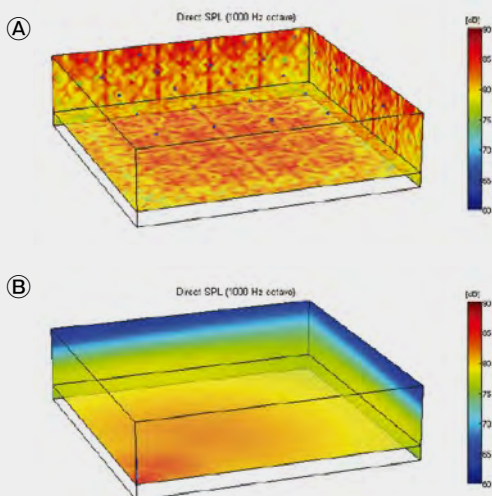

残響の多い空間でもクリアなアナウンスを実現

強力な信号処理能力を持つDSPとクラスDのマルチチャンネル・パワーアンプを搭載し、スピーカー・ドライバーごとに音の放射パターンをコントロール。独自アルゴリズムを採用した専用ソフトウェア「DDA (Digital Directivity Analysis)」で、PCを経由してDSPを厳密に制御することで、極めて正確な垂直方向の指向性コントロールを実現しました。狙った場所のみに音を届けて、不要な反射音の原因となる壁、天井等への音の放射を抑えることで、クリアなアナウンスのために重要な耳に直接届く音(直接音)の割合を大きく増やすことができます。複数のスピーカーを配置して会場全体をカバーする従来の方法とは異なり、スピーカー間の音の干渉を抑えることが可能なおうえ、スピーカーに角度を付けて設置する必要がないため、制御の難しい背面に放射される音の影響も抑制できます。また、近距離から遠距離までの広範囲に渡って音圧を均一にできるため、必要以上に音量を大きくする必要もありません。Intellivoxを使えば、均一な音質、均一な音圧で、リスニングエリアの隅々にまでクリアなアナウンスを届けることができます。

直接音を増やし反射音を減らすことで、クリアなアナウンスを実現できる。

複数の天井埋込用スピーカーを使用した場合の音圧分布 (A)と、1本のIntellivoxを使用した場合の音圧分布 (B)。天井埋込用スピーカーでは音圧にむらが出てしまうが、Intellivoxは極めて均一な音圧で会場全体をカバーしている。

壁面に対して斜めに設置した通常のコラムスピーカー (A)と、垂直に設置したIntellivox (B)。通常のコラムスピーカーでは、背面への放射音の影響で斜め上に向かって意図しない音出力されてしまうが、Intellivoxは背面への放射音の影響がほとんどなく、リスニングエリアに向けて出力パワーを集中できる。