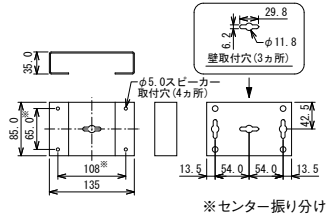

- 奥行35mmで、付属金具(奥行25mm)よりも前方に設置可能。
- 2個セットと3個セットを用意。

Hinge Bracket 90°

- 正面から左右どちらかに90°まで角度を付けて設置可能。

Wall Bracket 60mm (2pcs)

Wall Bracket 60mm (3pcs)

- 奥行60mmで、付属金具(奥行25mm)よりも前方に設置可能。
- 2個セットと3個セットを用意。

Swivel Bracket 45°