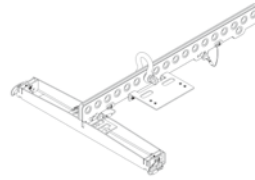

2年保証

■ 18インチの低域ドライバー×2基を搭載。

仕様

	SRX918S	SRX928S
周波数レンジ (-10dB, Preset 80Hz)	35Hz~90Hz	31Hz~100Hz
最大音圧レベル (Preset 80Hz)	134dB(ピーク)	140dB(ピーク)
ドライバー構成	2279G-1 (18インチ(457mm))	2279G-1 (18インチ(457mm))×2
パワーアンプ	2,500W(ピーク)	
入力	1	
端子	XLR	
インピーダンス	100kΩ(バランス)	
出力	XLR	
ネットワーク	TCP/IP, Harman HControl	
形式・プロトコル	TCP/IP, Harman HControl	
通信速度	100Mbpsポート	
端子	etherCON×2	
電源	AC100V、50/60Hz	
エンクロージャー	黒、18mm合板、Duraflex仕上げ	
寸法(W×H×D)	684×575×683mm	1,205×565×681mm
質量	44.5kg	70.3kg
付属品	電源コード用端子(IN, OUT) ※コードは付属していません。	

オプション

アレイフレーム

SRX906LA AF
SRX910LA AF

最大16本のフルレンジ・モデルをフライング可能。

プルバック・シャックル

SRX900LA PB

アレイをプルバックするためのシャックル。

ベースプレート