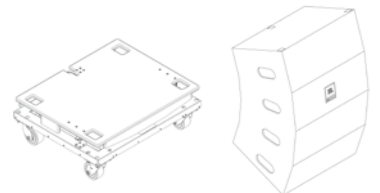

キャスター付き台車、カバー

SRX910LA VT

SRX910LA VT CVR

SRX910LA用台車とカバー。