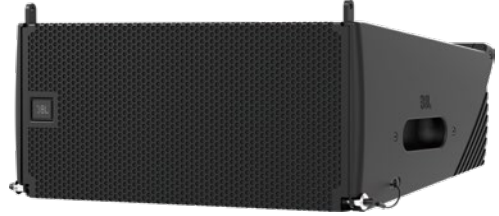

- 6.5インチ低域ドライバーを2基搭載。
- フライイング、スタッキング、ポールマウントに対応。

設定や運用の効率を上げるネットワーク機能

- Harman Internationalの独自イーサネットプロトコル「HControl」に対応しています。各機器をイーサネットケーブルで接続してネットワークの構築が可能。システム全体をモニター上で把握でき、DSP一括設定や運用時のリアルタイムモニタリングが行えます。
- ソフトウェアはWindowsやMac OS、iOS (iPad)にも対応。PCや携帯端末とWi-Fiで接続すれば、ワイヤレスで操作・監視が可能です。