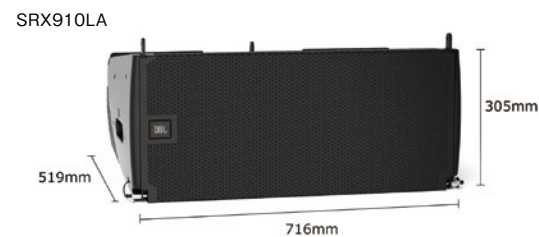

- 世界中のPA現場で活躍するJBLのフラッグシップモデル“VTX Series”から着想を得て、トランスデューサーやウェーブガイドを独自開発しました。軽量化と同時に、伸びやかな周波数レスポンスと高耐入力および低歪みを実現するディファレンシャル・ドライブ技術や、キャビネットサイズは削減しながら水平方向の指向制御を向上させるRBI技術が用いられています。
- トランスデューサーのパフォーマンスを最大限に引き出すクラスDパワーアンプを内蔵し、フルレンジ・モデルで134dB SPL以上の極めて高い音圧レベルを実現。SRX906LAは水平120°をカバーし、複数本を組み合わせることで、会場全体にむらなく音を届けます。

内部構造 (SRX910LA)

内部展開イメージ
(SRX910LA)

低域ドライバー
(SRX910LA)

横幅51cm、パワーアンプ内蔵

- コンパクトなため設置や運搬にかかるスペースを削減できます。
- SRX906LAは、パワーアンプを内蔵しながらも横幅約51cmを実現。少ないキャビネット容積で所定のエリアに必要な音圧を届けることができるため、客席や撮影ポイントからの視線を遮ることなく、会場の利用率を高めることが可能です。これまでパワーアンプにかかっていた設置や運搬のためのスペースも節約できます。
- SRX906LAは約16.8kg、SRX910LAは約26.7kgで、1本のアレイフレームに最大16台を連結可能です。JBLのシミュレーション・ソフトウェアを使えば、アレイ構成時のシステム性能を予測できるので、SRシステム全体の設計と設定が迅速に行えます。

設置や運搬を安全・簡単にする周辺オプション

- 吊り下げはもちろん、サブウーファー上部にスタッキングも可能。SRX906LAはボールマウント※にも対応します。
- 吊り下げ設置に使用するアレイフレームは革新的な3点リギングシステムを採用。吊り上げる前にキャビネット間の角度を設定するロック機構により簡単に角度設定が行えます。サブウーファーの上部にスタックする際のベースプレートや、ボールマウント用の専用接続金具も用意。運搬や保管時に便利なロードケース/カバーや、サブウーファーのキャビネットに直接取り付けられるキャスターもラインナップしています。