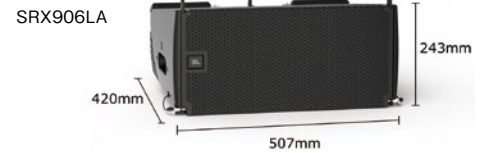

内部構造 (SRX910LA)

内部展開イメージ
(SRX910LA)

低域ドライバー
(SRX910LA)

横幅51cm、パワーアンプ内蔵

- コンパクトなため設置や運搬にかかるスペースを削減できます。
- SRX906LAは、パワーアンプを内蔵しながらも横幅約51cmを実現。少ないキャビネット容積で所定のエリアに必要な音圧を届けることができるため、客席や撮影ポイントからの視線を遮ることなく、会場の利用率を高めることが可能です。これまでパワーアンプにかかっていた設置や運搬のためのスペースも節約できます。
- SRX906LAは約16.8kg、SRX910LAは約26.7kgで、1本のアレイフレームに最大16台を連結可能です。JBLのシミュレーション・ソフトウェアを使えば、アレイ構成時のシステム性能を予測できるので、SRシステム全体の設計と設定が迅速に行えます。

設置や運搬を安全・簡単にする周辺オプション

- 吊り下げはもちろん、サブウーファー上部にスタッキングも可能。SRX906LAはボールマウント※にも対応します。
- 吊り下げ設置に使用するアレイフレームは革新的な3点リギングシステムを採用。吊り上げる前にキャビネット間の角度を設定するロック機構により簡単に角度設定が行えます。サブウーファーの上部にスタックする際のベースプレートや、ボールマウント用の専用接続金具も用意。運搬や保管時に便利なロードケース/カバーや、サブウーファーのキャビネットに直接取り付けられるキャスターもラインナップしています。