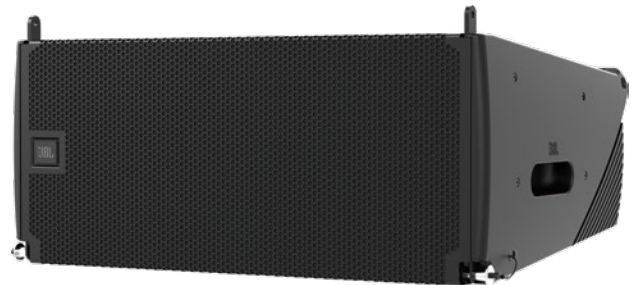

SRX910LA

アンプ内蔵

2年保証

- 10インチ低域ドライバーを2基搭載。
- フライイング、スタッキングに対応。

仕様

	SRX906LA	SRX910LA
周波数レンジ(-10dB)	63Hz~17kHz (array preset)	53Hz~19kHz (array preset)
指向角度(水平)	120°(500Hz~16kHz)	105°(400 Hz~16 kHz)
最大音圧レベル(1m)	134dB SPL(ピーク)	135dB SPL(ピーク)
ドライバー構成	LF 2086G (6.5インチ(165mm))×2	261G (10インチ(254mm))×2
	HF 2432H-3 (3インチ(76mm))	2432H-3 (3インチ(76mm))
パワーアンプ	880W(ピーク)、Class D	
入力	チャンネル数	1
	端子	XLR
	インピーダンス	100kΩ(バランス)
出力	端子	XLR
ネットワーク	形式:プロトコル	TCP/IP、Harman HControl
	通信速度	100Mbpsポート
	端子	etherCON×2
電源	AC100V、50/60Hz	
エンクロージャー	黒、ポリプロピレン	
寸法(W×H×D)	507×243×420mm	716×305×519mm
質量	16.8kg	26.7kg
付属品	電源コード用端子(IN、OUT) ※コードは付属していません。