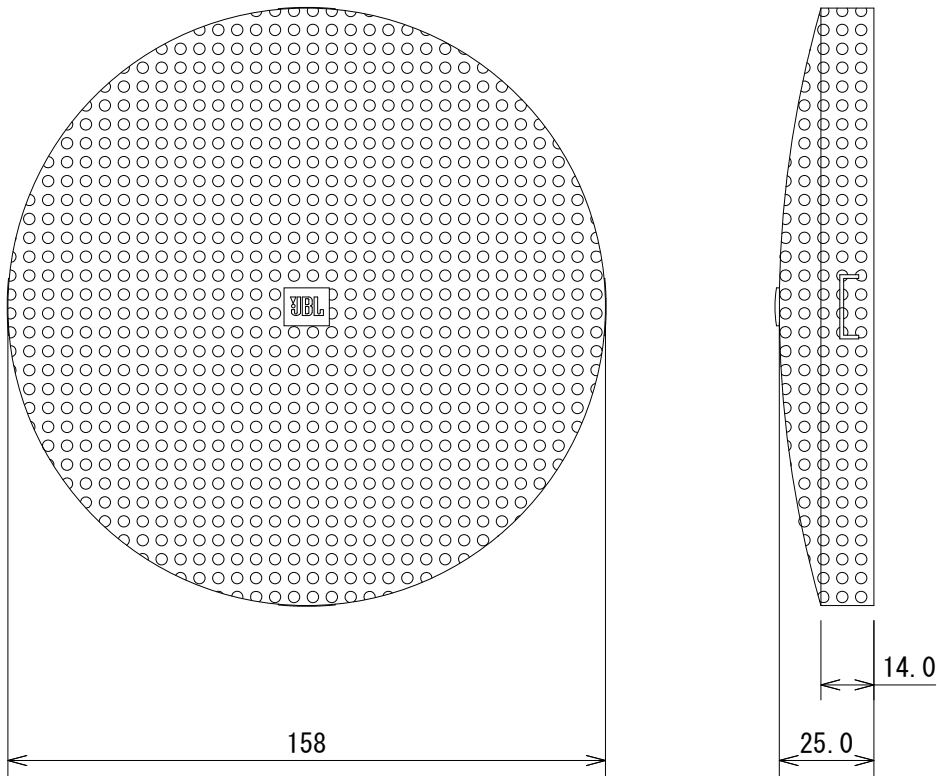

仕様

対応モデル	Control 12C/T、Control 14C/T
色	白/黒(-BK)
寸法	φ158×25mm(除突起部)
質量	28g

(単位：mm)

※仕様及び外観は予告なく変更されることがあります。
また、同一商品でも若干の個体差があることがあります。ご了承ください。

NOTE			TITLE			
			JBL PROFESSIONAL			
			アルミニウムグリル			
			MTC-14WG(-BK)			
PAPER SIZE	SCALE	DATE	DESIGN	DRAWN	CHECK	DRAWING NO.
A4	1/2	'14.09.		N. Sasaki		