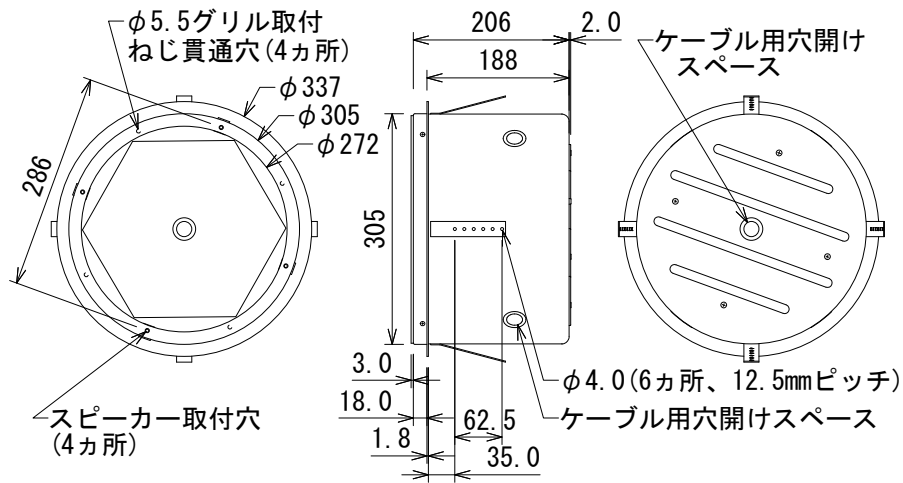

仕様

色	黒
寸法 (φ × H)	337 × 206mm (除突起部)
質量	3.4kg
付属品	スピーカー取付ねじ × 5

(単位 : mm)

※仕様及び外観は予告なく変更されることがあります。
また、同一商品でも若干の個体差があることがあります。ご了承ください。

NOTE			TITLE			
			JBL PROFESSIONAL			
			バックカン			
			MTC-200BB6			
PAPER SIZE	SCALE	DATE	DESIGN	DRAWN	CHECK	DRAWING NO.
A4	1/10	'17.03.		N. Sasaki		