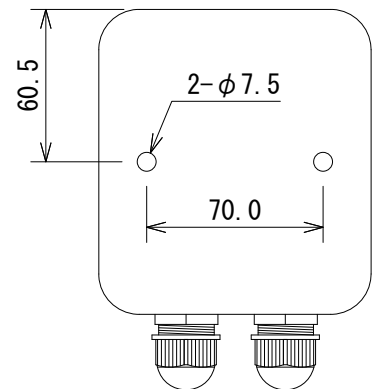

仕様

トランスタップ	100V : 120W、60W、30W 70V : 120W、60W、30W、15W
入力端子	ねじ止め端子
出力端子	ねじ止め端子
適合スピーカーケーブル径	4.0~9.0mm
寸法(W×H×D)	114×127×87.0mm(除突起部)
質量	1.4kg

固定ねじ 2-M6×15

トランス端子部拡大図

(単位 : mm)

※仕様及び外観は予告なく変更されることがあります。
また、同一商品でも若干の個体差があることがあります。ご了承ください。

NOTE			TITLE			
			JBL PROFESSIONAL			
			入カトランス			
			MTC-CBT-70T			
PAPER SIZE	SCALE	DATE	DESIGN	DRAWN	CHECK	DRAWING NO.
A4	1/3	'13. 12.		Ootake		