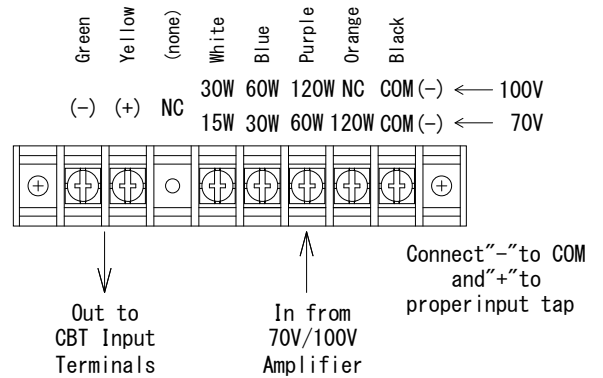

仕様

トランスタップ	100V : 120W、60W、30W 70V : 120W、60W、30W、15W
入力端子	ねじ止め端子
出力端子	ねじ止め端子
適合スピーカーケーブル径	4.0~9.0mm
寸法(W×H×D)	114×127×87.0mm(除突起部)
質量	1.4kg

固定ねじ 2-M6×15

トランス端子部拡大図

(単位 : mm)

※仕様及び外観は予告なく変更されることがあります。
また、同一商品でも若干の個体差があることがあります。ご了承ください。

NOTE			TITLE			
			JBL PROFESSIONAL			
			入カトランス			
			MTC-CBT-70T			
PAPER SIZE	SCALE	DATE	DESIGN	DRAWN	CHECK	DRAWING NO.
A4	1/3	'13. 12.		Ootake		