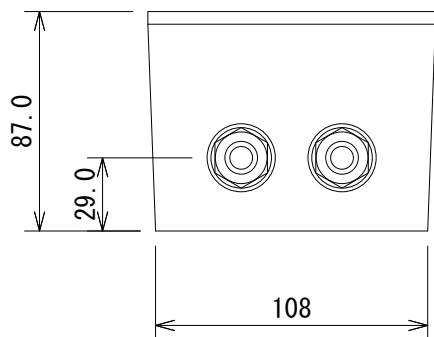

仕様

トランスタップ	100V : 120W、60W、30W 70V : 120W、60W、30W、15W
入力端子	ねじ止め端子
出力端子	ねじ止め端子
適合スピーカーケーブル径	4.0~9.0mm
寸法(W×H×D)	114×127×87.0mm(除突起部)
質量	1.4kg

固定ねじ 2-M6×15

トランス端子部拡大図

(単位 : mm)

※仕様及び外観は予告なく変更されることがあります。
また、同一商品でも若干の個体差があることがあります。ご了承ください。

NOTE			TITLE			
			JBL PROFESSIONAL			
			入カトランス			
			MTC-CBT-70T			
PAPER SIZE	SCALE	DATE	DESIGN	DRAWN	CHECK	DRAWING NO.
A4	1/3	'13. 12.		Ootake		