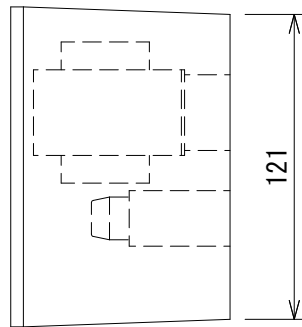

仕様

トランスタップ	100V : 120W、60W、30W 70V : 120W、60W、30W、15W
入力端子	ねじ止め端子
出力端子	ねじ止め端子
適合スピーカーケーブル径	4.0~9.0mm
寸法(W×H×D)	114×127×87.0mm(除突起部)
質量	1.4kg

固定ねじ 2-M6×15

トランス端子部拡大図

(単位 : mm)

※仕様及び外観は予告なく変更されることがあります。
また、同一商品でも若干の個体差があることがあります。ご了承ください。

NOTE			TITLE			
			JBL PROFESSIONAL			
			入カトランス			
			MTC-CBT-70T			
PAPER SIZE	SCALE	DATE	DESIGN	DRAWN	CHECK	DRAWING NO.
A4	1/3	'13. 12.		Ootake		