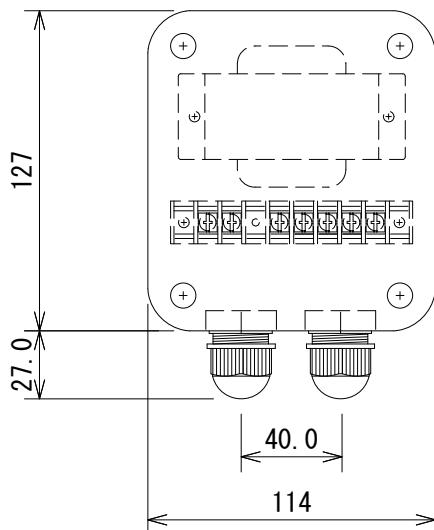

仕様

トランスタップ	100V : 120W、60W、30W 70V : 120W、60W、30W、15W
入力端子	ねじ止め端子
出力端子	ねじ止め端子
適合スピーカーケーブル径	4.0~9.0mm
寸法(W×H×D)	114×127×87.0mm(除突起部)
質量	1.4kg

固定ねじ 2-M6×15

トランス端子部拡大図

(単位 : mm)

※仕様及び外観は予告なく変更されることがあります。
また、同一商品でも若干の個体差があることがあります。ご了承ください。

NOTE			TITLE			
			JBL PROFESSIONAL			
			入カトランス			
			MTC-CBT-70T			
PAPER SIZE	SCALE	DATE	DESIGN	DRAWN	CHECK	DRAWING NO.
A4	1/3	'13. 12.		Ootake		