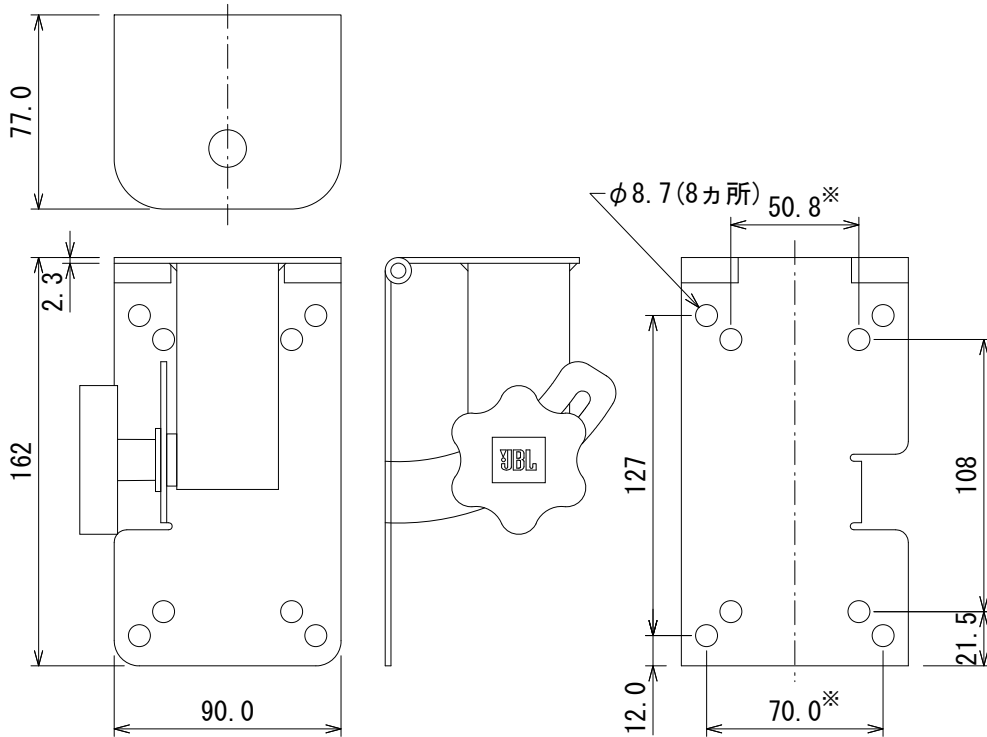

仕様

寸法 (W×H×D)	90×162×77mm (除突起部)
質量	620g
付属品	スピーカー取付ねじ(ねじ×6、ワッシャー×6、スプリングワッシャー×6)

※ センター振り分け

(単位 : mm)

※仕様及び外観は予告なく変更されることがあります。
また、同一商品でも若干の個体差があることがあります。ご了承ください。

NOTE			TITLE			
			JBL PROFESSIONAL			
			スピーカースタンド取付金具			
			MTC-CBT-SMB1			
PAPER SIZE	SCALE	DATE	DESIGN	DRAWN	CHECK	DRAWING NO.
A4	1/3	'17.03.		N. Sasaki		