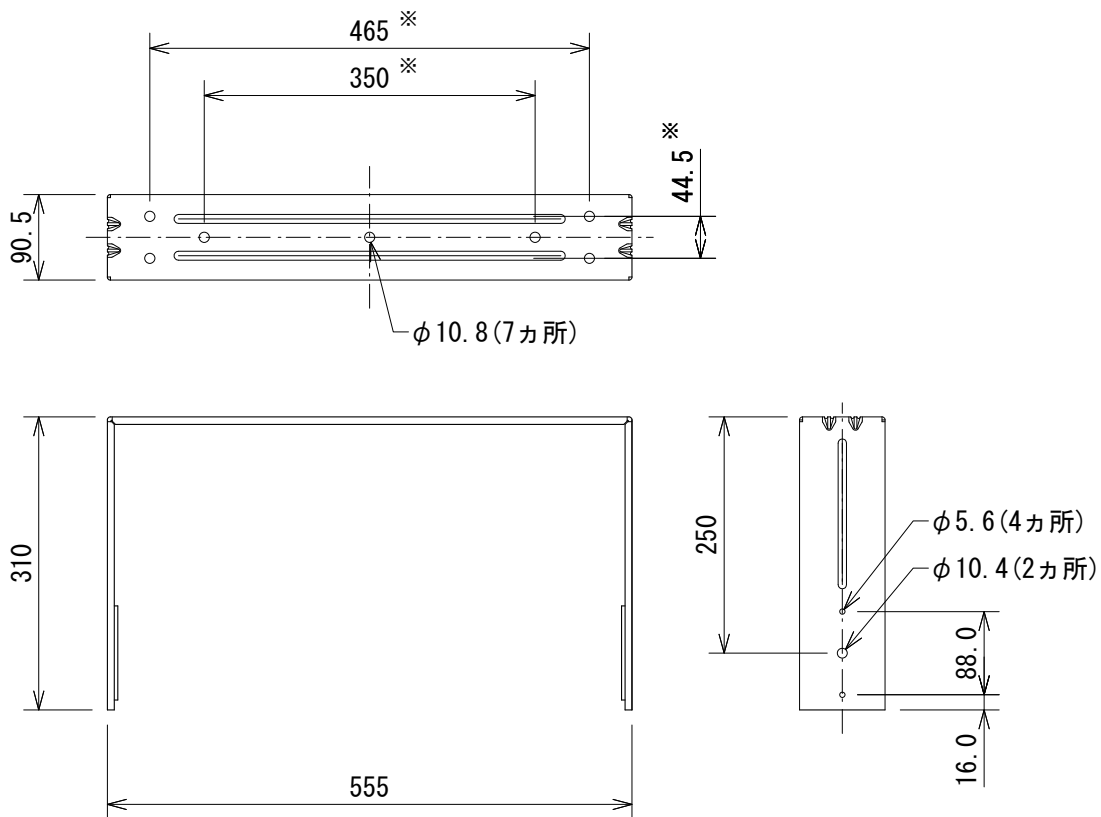

仕様

寸法 (W×H×D)	555×310×91mm
質量	2.8kg
付属品	スピーカー取付ねじ(ねじ×2、スプリングワッシャー×2)、六角レンチ×1

※ センター振り分け

(単位: mm)

※仕様及び外観は予告なく変更されることがあります。
また、同一商品でも若干の個体差があることがあります。ご了承ください。

NOTE			TITLE			
			JBL PROFESSIONAL			
			AC195用U字金具			
			MTU-195			
PAPER SIZE	SCALE	DATE	DESIGN	DRAWN	CHECK	DRAWING NO.
A4	1/8	'16.03.		N. Sasaki		