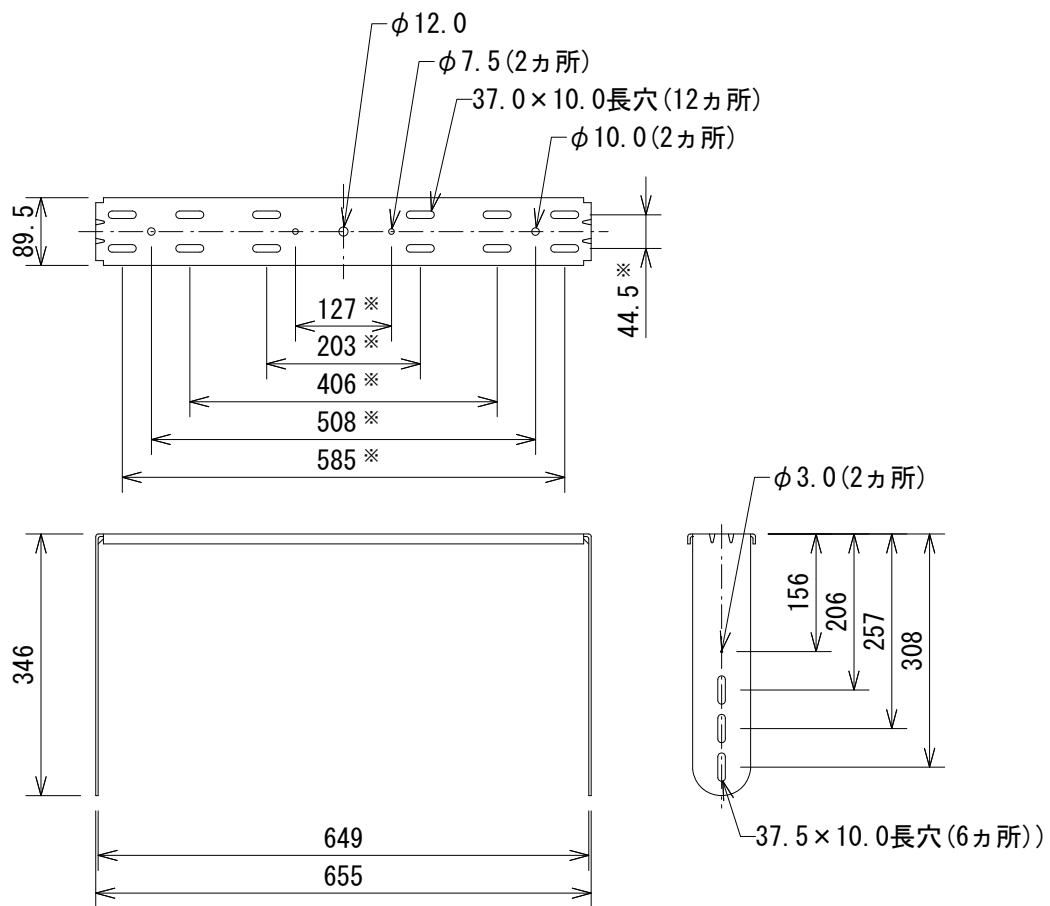

仕様

寸法 (W×H×D)	655×346×90mm
質量	2.6kg
付属品	ゴム板×2、スピーカー取付ねじ (M10ねじ×2、ワッシャー×2、スプリングワッシャー×2)、 スピーカー角度固定ねじ (6mmねじ×2、ワッシャー×2、スプリングワッシャー×2)、カバーパネル

※センター振り分け

(単位: mm)

※仕様及び外観は予告なく変更されることがあります。
また、同一商品でも若干の個体差があることがあります。ご了承ください。

NOTE			TITLE			
			JBL PROFESSIONAL			
			U字金具			
			MTU-2			
PAPER SIZE	SCALE	DATE	DESIGN	DRAWN	CHECK	DRAWING NO.
A4	1/10	'15.02.		N. Sasaki		