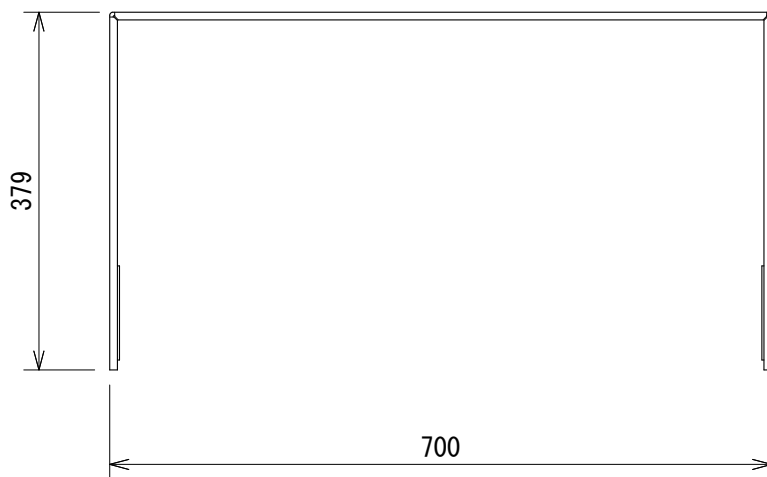

仕様

寸法 (W×H×D)	700×379×91mm
質量	3.4kg
付属品	スピーカー取付ねじ(ねじ×2、スプリングワッシャー×2)、六角レンチ×1

※ センター振り分け

(単位: mm)

※仕様及び外観は予告なく変更されることがあります。
また、同一商品でも若干の個体差があることがあります。ご了承ください。

NOTE			TITLE			
			JBL PROFESSIONAL			
			AC566、AC599用U字金具			
			MTU-566-99			
PAPER SIZE	SCALE	DATE	DESIGN	DRAWN	CHECK	DRAWING NO.
A4	1/8	'16.03.		N. Sasaki		