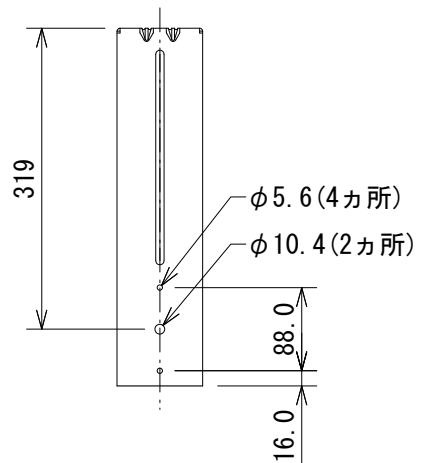

仕様

寸法 (W×H×D)	700×379×91mm
質量	3.4kg
付属品	スピーカー取付ねじ(ねじ×2、スプリングワッシャー×2)、六角レンチ×1

※ センター振り分け

(単位: mm)

※仕様及び外観は予告なく変更されることがあります。
また、同一商品でも若干の個体差があることがあります。ご了承ください。

NOTE			TITLE			
			JBL PROFESSIONAL			
			AC566、AC599用U字金具			
			MTU-566-99			
PAPER SIZE	SCALE	DATE	DESIGN	DRAWN	CHECK	DRAWING NO.
A4	1/8	'16.03.		N. Sasaki		