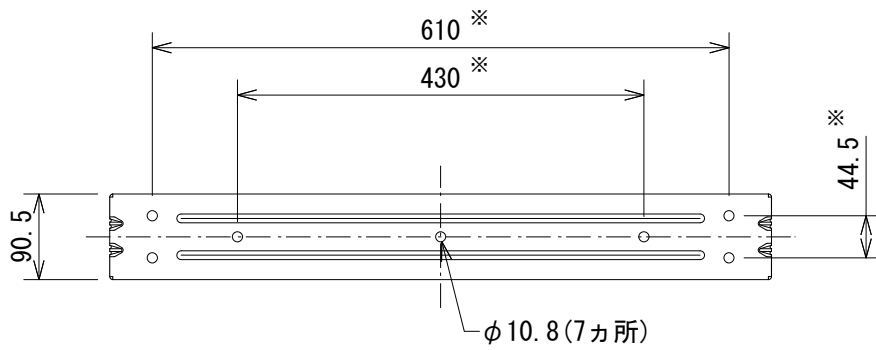

仕様

寸法 (W×H×D)	700×379×91mm
質量	3.4kg
付属品	スピーカー取付ねじ(ねじ×2、スプリングワッシャー×2)、六角レンチ×1

※ センター振り分け

(単位: mm)

※仕様及び外観は予告なく変更されることがあります。
また、同一商品でも若干の個体差があることがあります。ご了承ください。

NOTE			TITLE			
			JBL PROFESSIONAL			
			AC566、AC599用U字金具			
			MTU-566-99			
PAPER SIZE	SCALE	DATE	DESIGN	DRAWN	CHECK	DRAWING NO.
A4	1/8	'16.03.		N. Sasaki		