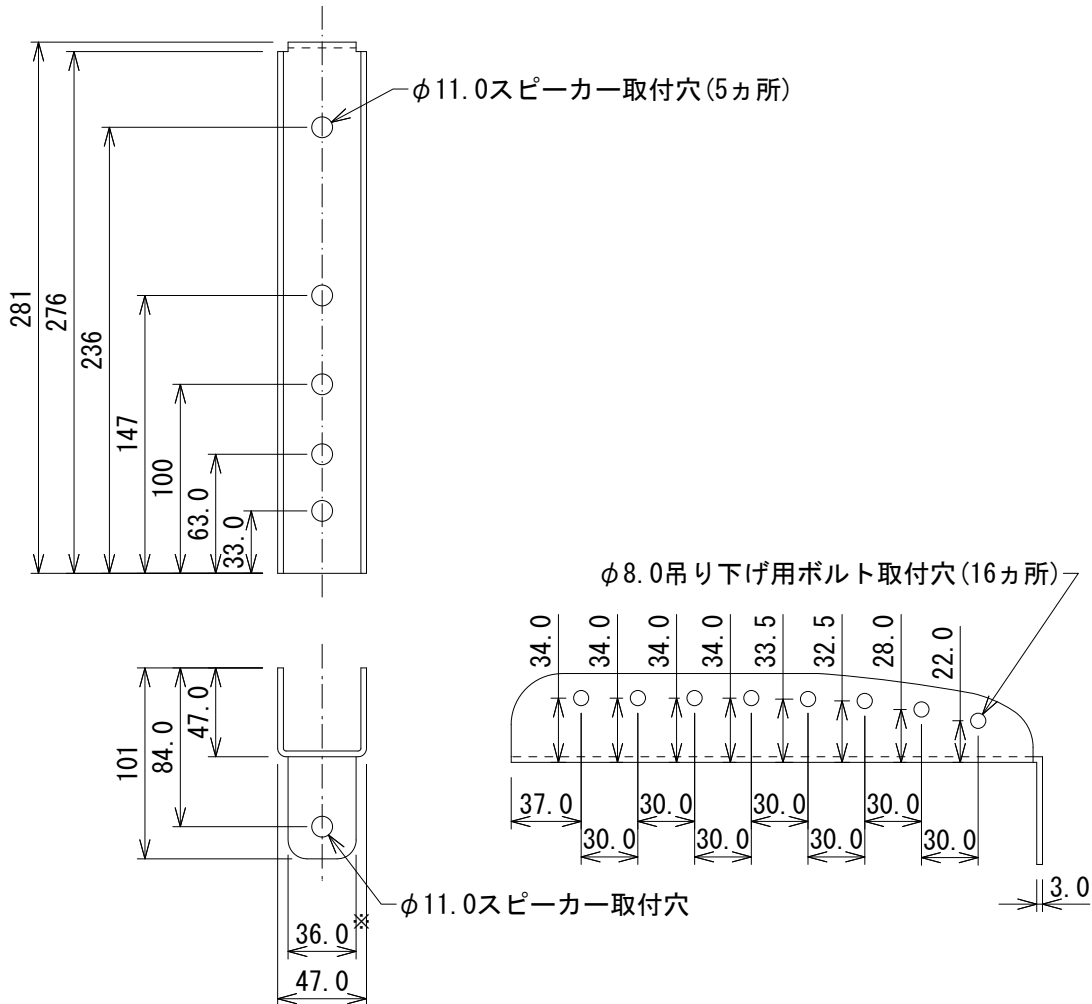

仕様

寸法 (W×H×D)	47×101×281mm
質量	790g
付属品	スピーカー取付ねじ(ねじ×3、スプリングワッシャー×3)、 吊り下げ用ボルト(ボルト×1、割りピン×1、ワッシャー×1)

※ センター振り分け

(単位 : mm)

※仕様及び外観は予告なく変更されることがあります。
また、同一商品でも若干の個体差があることがあります。ご了承ください。

NOTE		TITLE JBL PROFESSIONAL AC895、AC195、AC266、AC299、AC566、AC599用吊り金具 OSB-1			
PAPER SIZE A4	SCALE 1/4	DATE '16.05.	DESIGN	DRAWN N. Sasaki	CHECK DRAWING NO.