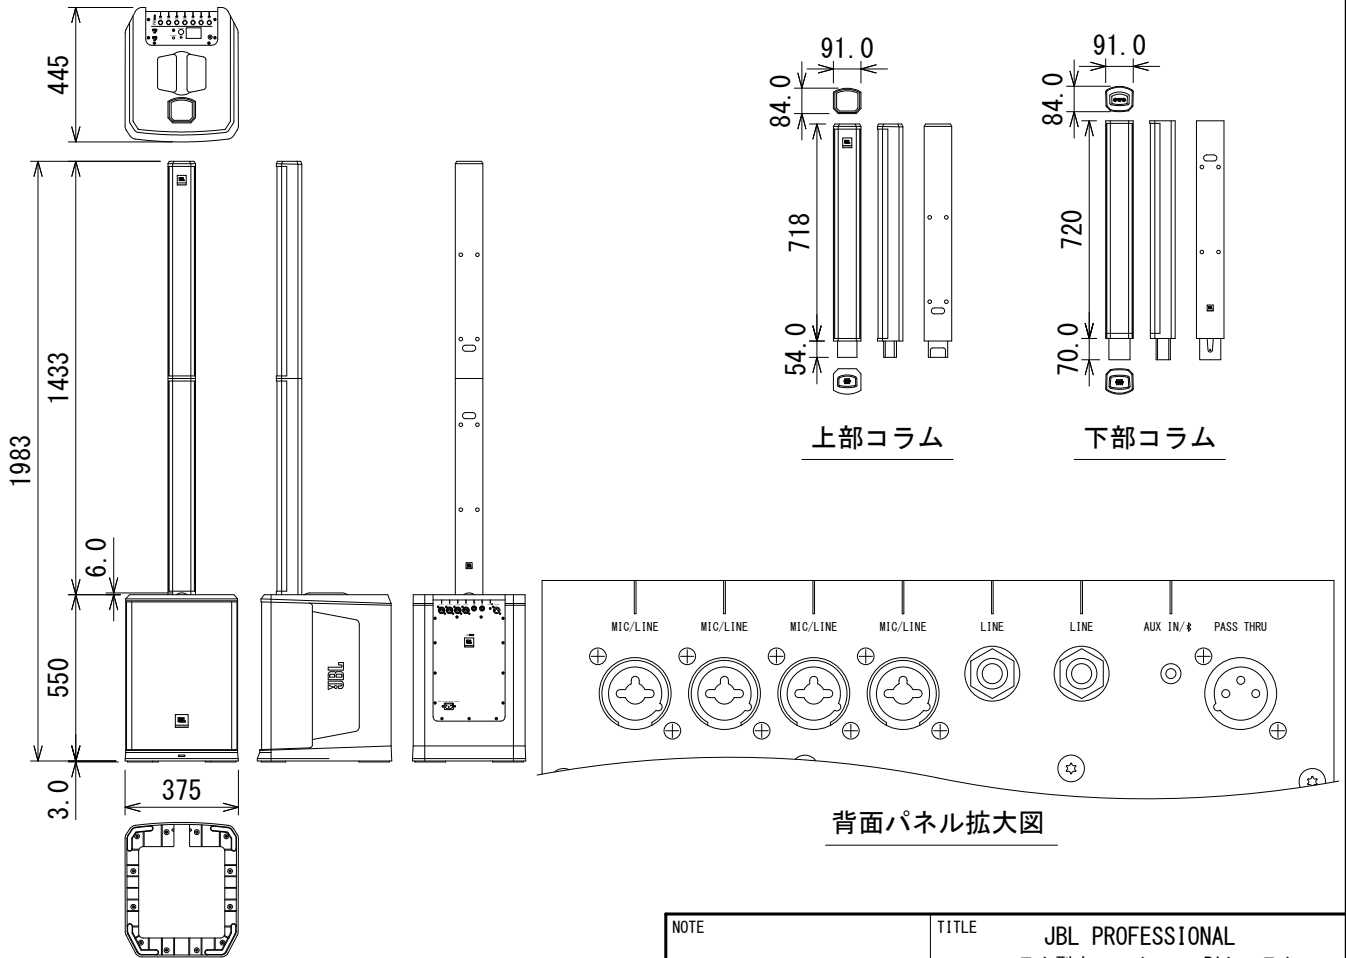

仕様

周波数レンジ(-10dB)	35Hz~20kHz	
指向角度(水平×垂直)	130° × 30°	
最大音圧レベル	130dB SPL	
ドライバー構成	LF	12インチ(305mm)
	HF	2.5インチ(64mm)×12
パワーアンプ	2,000W(ピーク)	
入力	チャンネル数	7(6モノラル+1ステレオ/Bluetooth)
	端子・形式	CH1~4:XLRと標準フォーン(3P)対応の複合型端子
		CH5/6:標準フォーン(3P)
CH7:ステレオ・ミニフォーン		
インピーダンス	CH1~4:4kΩ(バランス)	
	CH5/6:2MΩ(バランス)	
	CH7:10kΩ(アンバランス)	
スルー出力	端子・形式	XLR
Bluetooth	通信方式	Bluetooth標準規格 Ver. 5.0
	最長通信距離	見通しの良い状態で約20m
	対応コーデック	SBC
電源	AC100V、50/60Hz	
消費電力(1/8出力、ピンクノイズ)	60W	
エンクロージャー	ポリプロピレン製、黒	
寸法(W×H×D)	使用時	375×1,983×445mm(除突起部)
	収納時	ミキサー内蔵パワード・サブウーファー:375×550×445mm(除突起部)
		上部コラム:91×718×84mm(除突起部)
	下部コラム:91×720×84mm(除突起部)	
質量	25kg	
付属品	コラム用キャリングバッグ、電源コード、和文取扱説明書	

(単位 : mm)

※仕様及び外観は予告なく変更されることがあります。
また、同一商品でも若干の個体差があることがあります。ご了承ください。

NOTE			TITLE			
			JBL PROFESSIONAL コラム型オールインワンPAシステム PRX ONE-Y3			
PAPER SIZE	SCALE	DATE	DESIGN	DRAWN	CHECK	DRAWING NO.
A4	1/25	'22.02.		N. Sasaki		