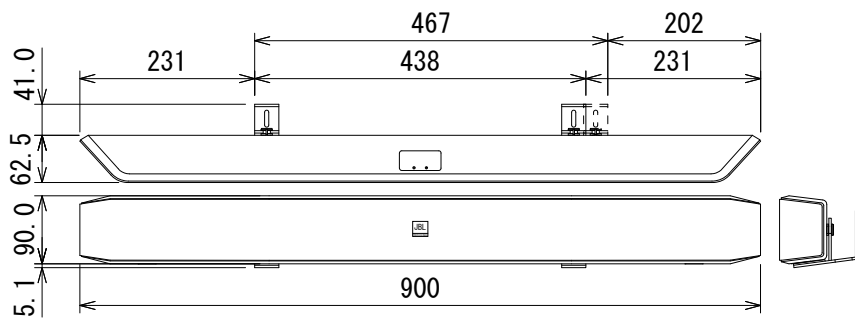

仕様

周波数レンジ(-10dB)	42Hz~20kHz	
最大音圧レベル(1m)	94dB SPL	
ドライバー構成	LF	2インチ(51mm)×4
	HF	0.75インチ(19mm)×2
クロスオーバー周波数	4.3kHz	
パワーアンプ	20W×2、Class D	
入力	端子	ステレオRCA
	感度(-10dBV、1m)	85dB SPL
電源	AC100V、50/60Hz	
消費電力(1/8出力、ピンクノイズ)	2W	
寸法(W×H×D)	900×90×69mm(除突起部)	
質量	1.9kg	
付属品	リモコン(動作確認用電池(CR2025)付属)、RCA→RCAケーブル(約1m)、3.5mmステレオミニ→RCAケーブル(約20cm)、固定金具(金具×2、設置ねじ×2)、背面操作防止プレート(プレート、固定ねじ)、上面操作防止プレート(プレート、固定ねじ×2)、電源コード、和文取扱説明書	

※センター振り分け

(単位: mm)

※仕様及び外観は予告なく変更されることがあります。
また、同一商品でも若干の個体差があることがあります。ご了承ください。

NOTE			TITLE			
			JBL PROFESSIONAL			
			サウンドバー(テレビ用スピーカー)			
			PSB-1			
PAPER SIZE	SCALE	DATE	DESIGN	DRAWN	CHECK	DRAWING NO.
A4	1/10	'21.03.		N. Sasaki		

壁固定時

台固定時

(単位 : mm)

※仕様及び外観は予告なく変更されることがあります。
また、同一商品でも若干の個体差があることがあります。ご了承ください。

NOTE			TITLE			
			JBL PROFESSIONAL			
			サウンドバー(テレビ用スピーカー)			
			PSB-1(壁・台固定時) 外観図			
PAPER SIZE	SCALE	DATE	DESIGN	DRAWN	CHECK	DRAWING NO.
A4	1/10	'21.03.		N. Sasaki		