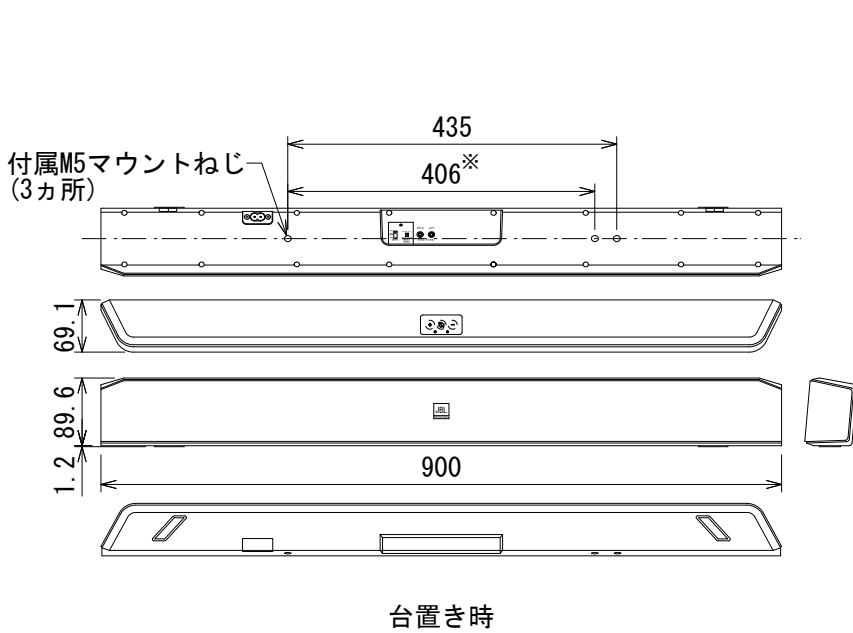

仕様

周波数レンジ(-10dB)	42Hz~20kHz	
最大音圧レベル(1m)	94dB SPL	
ドライバー構成	LF	2インチ(51mm)×4
	HF	0.75インチ(19mm)×2
クロスオーバー周波数	4.3kHz	
パワーアンプ	20W×2、Class D	
入力	端子	ステレオRCA
	感度(-10dBV、1m)	85dB SPL
電源	AC100V、50/60Hz	
消費電力(1/8出力、ピンクノイズ)	2W	
寸法(W×H×D)	900×90×69mm(除突起部)	
質量	1.9kg	
付属品	リモコン(動作確認用電池(CR2025)付属)、RCA→RCAケーブル(約1m)、3.5mmステレオミニ→RCAケーブル(約20cm)、固定金具(金具×2、設置ねじ×2)、背面操作防止プレート(プレート、固定ねじ)、上面操作防止プレート(プレート、固定ねじ×2)、電源コード、和文取扱説明書	

※センター振り分け

(単位: mm)

※仕様及び外観は予告なく変更されることがあります。
また、同一商品でも若干の個体差があることがあります。ご了承ください。

NOTE			TITLE			
			JBL PROFESSIONAL			
			サウンドバー(テレビ用スピーカー)			
			PSB-1			
PAPER SIZE	SCALE	DATE	DESIGN	DRAWN	CHECK	DRAWING NO.
A4	1/10	'21.03.		N. Sasaki		

壁固定時

台固定時

(単位 : mm)

※仕様及び外観は予告なく変更されることがあります。
また、同一商品でも若干の個体差があることがあります。ご了承ください。

NOTE			TITLE			
			JBL PROFESSIONAL			
			サウンドバー(テレビ用スピーカー)			
			PSB-1(壁・台固定時) 外観図			
PAPER SIZE	SCALE	DATE	DESIGN	DRAWN	CHECK	DRAWING NO.
A4	1/10	'21.03.		N. Sasaki		