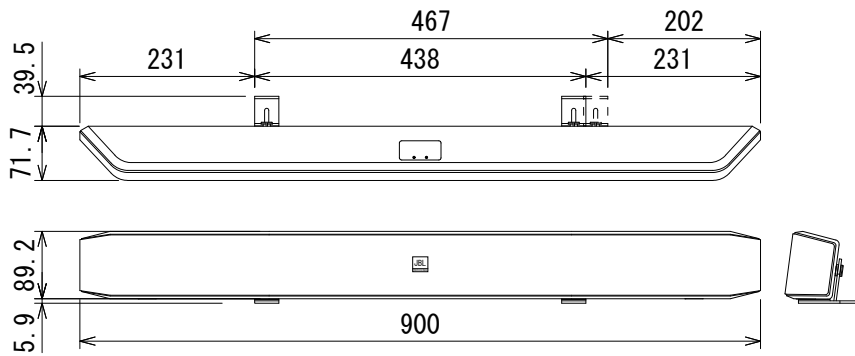

※センター振り分け

(単位: mm)

※仕様及び外観は予告なく変更されることがあります。
また、同一商品でも若干の個体差があることがあります。ご了承ください。

NOTE			TITLE			
			JBL PROFESSIONAL			
			サウンドバー(テレビ用スピーカー)			
			PSB-1			
PAPER SIZE	SCALE	DATE	DESIGN	DRAWN	CHECK	DRAWING NO.
A4	1/10	'21.03.		N. Sasaki		

壁固定時

台固定時

(単位 : mm)

※仕様及び外観は予告なく変更されることがあります。
また、同一商品でも若干の個体差があることがあります。ご了承ください。

NOTE			TITLE			
			JBL PROFESSIONAL			
			サウンドバー(テレビ用スピーカー)			
			PSB-1(壁・台固定時) 外観図			
PAPER SIZE	SCALE	DATE	DESIGN	DRAWN	CHECK	DRAWING NO.
A4	1/10	'21.03.		N. Sasaki		