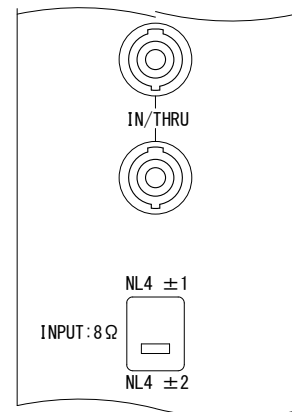

仕様

周波数レンジ(-10dB)	30Hz~150Hz
最大音圧レベル	141dB
感度(1W, 1m)	96dB
公称インピーダンス	4Ω
許容入力	1,200W(連続)、4,800W(ピーク)
ドライバー構成	2279H(18インチ(460mm))×2
入力端子	4Pスピコン×2
エンクロージャー	18mm合板、Duraflex仕上げ
寸法(W×H×D)	1,202×570×682mm(除突起部)
質量	64kg

背面パネル拡大図

(単位 : mm)

※仕様及び外観は予告なく変更されることがあります。
また、同一商品でも若干の個体差があることがあります。ご了承ください。

NOTE			TITLE			
			JBL PROFESSIONAL			
			サブウーファー			
			SRX828S Passive			
PAPER SIZE	SCALE	DATE	DESIGN	DRAWN	CHECK	DRAWING NO.
A4	1/20	'17.05.		N. Sasaki		