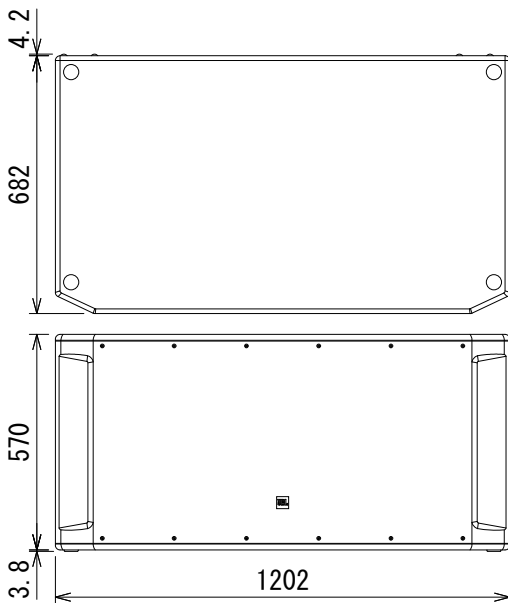

仕様

周波数レンジ(-10dB)	30Hz~150Hz
最大音圧レベル	141dB
感度(1W, 1m)	96dB
公称インピーダンス	4Ω
許容入力	1,200W(連続)、4,800W(ピーク)
ドライバー構成	2279H(18インチ(460mm))×2
入力端子	4Pスピコン×2
エンクロージャー	18mm合板、Duraflex仕上げ
寸法(W×H×D)	1,202×570×682mm(除突起部)
質量	64kg

背面パネル拡大図

(単位 : mm)

※仕様及び外観は予告なく変更されることがあります。
また、同一商品でも若干の個体差があることがあります。ご了承ください。

NOTE			TITLE			
			JBL PROFESSIONAL			
			サブウーファー			
			SRX828S Passive			
PAPER SIZE	SCALE	DATE	DESIGN	DRAWN	CHECK	DRAWING NO.
A4	1/20	'17.05.		N. Sasaki		