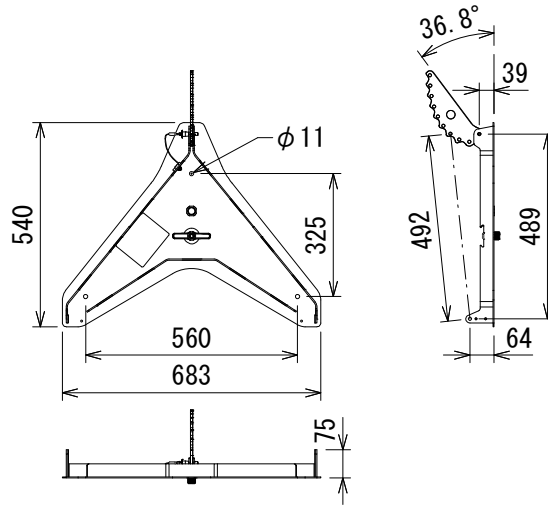

仕様

寸法 (W×H×D)	683×75×540mm (除突起部)
質量	6.3kg

(単位 : mm)

※仕様及び外観は予告なく変更されることがあります。  
また、同一商品でも若干の個体差があることがあります。ご了承ください。

NOTE			TITLE			
			JBL PROFESSIONAL			
			SRX900 Series用ベースプレート			
			SRX910LA BP			
PAPER SIZE	SCALE	DATE	DESIGN	DRAWN	CHECK	DRAWING NO.
A4	1/20	'23.06.		N. Sasaki		