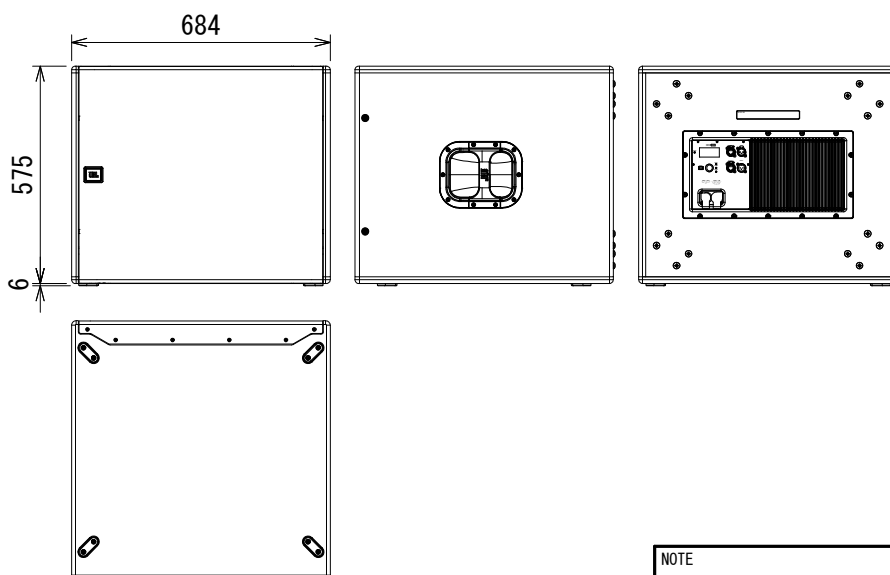

仕様

形式	パワード・サブウーファー	
周波数レンジ(-10dB, Preset 80Hz)	35Hz~90Hz	
最大音圧レベル(Preset 80Hz)	134dB(ピーク)	
ドライバー構成	2279G-1(18インチ(457mm))	
パワーアンプ	2,500W(ピーク)	
入力	チャンネル数	1
	端子	XLR
	インピーダンス	100kΩ(バランス)
出力	端子	XLR
ネットワーク	形式・プロトコル	TCP/IP, Harman HControl
	通信速度	100Mbpsポート
	端子	etherCON×2
電源	AC100V、50/60Hz	
エンクロージャー	黒、18mm合板、Duraflex仕上げ	
寸法(W×H×D)	684×575×683mm(除突起部)	
質量	45kg	
付属品	電源コード用端子(IN、OUT) ※コードは付属していません。	

背面パネル拡大図

キャスター取付け時

(単位: mm)

※仕様及び外観は予告なく変更されることがあります。
また、同一商品でも若干の個体差があることがあります。ご了承ください。

NOTE			TITLE			
			JBL PROFESSIONAL パワード・サブウーファー SRX918S			
PAPER SIZE	SCALE	DATE	DESIGN	DRAWN	CHECK	DRAWING NO.
A4	1/20	'23.07.		N. Sasaki		