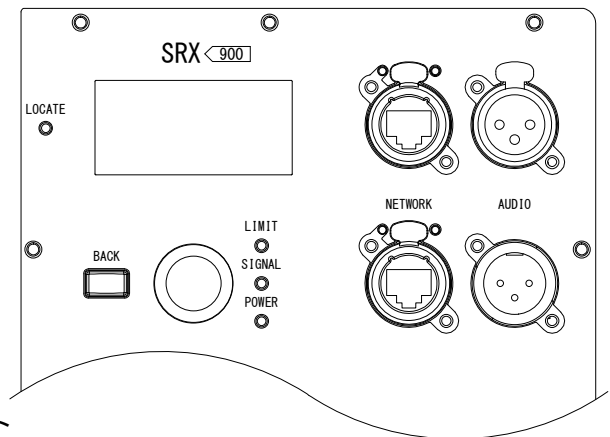

仕様

形式	パワード・サブウーファー	
周波数レンジ(-10dB, Preset 80Hz)	35Hz~90Hz	
最大音圧レベル(Preset 80Hz)	134dB(ピーク)	
ドライバー構成	2279G-1(18インチ(457mm))	
パワーアンプ	2,500W(ピーク)	
入力	チャンネル数	1
	端子	XLR
	インピーダンス	100kΩ(バランス)
出力	端子	XLR
ネットワーク	形式・プロトコル	TCP/IP, Harman HControl
	通信速度	100Mbpsポート
	端子	etherCON×2
電源	AC100V、50/60Hz	
エンクロージャー	黒、18mm合板、Duraflex仕上げ	
寸法(W×H×D)	684×575×683mm(除突起部)	
質量	45kg	
付属品	電源コード用端子(IN、OUT) ※コードは付属していません。	

背面パネル拡大図

キャスター取付け時

(単位: mm)

※仕様及び外観は予告なく変更されることがあります。
また、同一商品でも若干の個体差があることがあります。ご了承ください。

NOTE			TITLE			
			JBL PROFESSIONAL パワード・サブウーファー SRX918S			
PAPER SIZE	SCALE	DATE	DESIGN	DRAWN	CHECK	DRAWING NO.
A4	1/20	'23.07.		N. Sasaki		