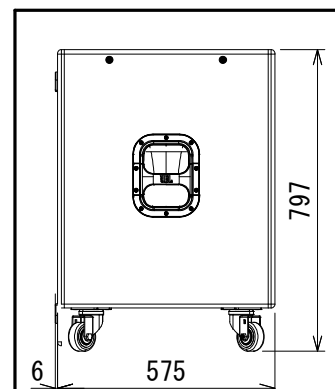

仕様

形式	パワード・サブウーファー	
周波数レンジ(-10dB, Preset 80Hz)	35Hz~90Hz	
最大音圧レベル(Preset 80Hz)	134dB(ピーク)	
ドライバー構成	2279G-1(18インチ(457mm))	
パワーアンプ	2,500W(ピーク)	
入力	チャンネル数	1
	端子	XLR
	インピーダンス	100kΩ(バランス)
出力	端子	XLR
ネットワーク	形式・プロトコル	TCP/IP, Harman HControl
	通信速度	100Mbpsポート
	端子	etherCON×2
電源	AC100V、50/60Hz	
エンクロージャー	黒、18mm合板、Duraflex仕上げ	
寸法(W×H×D)	684×575×683mm(除突起部)	
質量	45kg	
付属品	電源コード用端子(IN、OUT) ※コードは付属していません。	

背面パネル拡大図

キャスター取付け時

(単位: mm)

※仕様及び外観は予告なく変更されることがあります。
また、同一商品でも若干の個体差があることがあります。ご了承ください。

NOTE			TITLE			
			JBL PROFESSIONAL パワード・サブウーファー SRX918S			
PAPER SIZE	SCALE	DATE	DESIGN	DRAWN	CHECK	DRAWING NO.
A4	1/20	'23.07.		N. Sasaki		