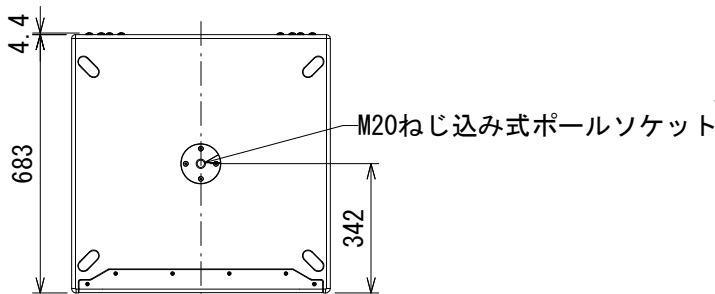

仕様

形式	パワード・サブウーファー	
周波数レンジ(-10dB, Preset 80Hz)	35Hz~90Hz	
最大音圧レベル(Preset 80Hz)	134dB(ピーク)	
ドライバー構成	2279G-1(18インチ(457mm))	
パワーアンプ	2,500W(ピーク)	
入力	チャンネル数	1
	端子	XLR
	インピーダンス	100kΩ(バランス)
出力	端子	XLR
ネットワーク	形式・プロトコル	TCP/IP, Harman HControl
	通信速度	100Mbpsポート
	端子	etherCON×2
電源	AC100V、50/60Hz	
エンクロージャー	黒、18mm合板、Duraflex仕上げ	
寸法(W×H×D)	684×575×683mm(除突起部)	
質量	45kg	
付属品	電源コード用端子(IN、OUT) ※コードは付属していません。	

背面パネル拡大図

キャスター取付け時

(単位: mm)

※仕様及び外観は予告なく変更されることがあります。
また、同一商品でも若干の個体差があることがあります。ご了承ください。

NOTE			TITLE			
			JBL PROFESSIONAL パワード・サブウーファー SRX918S			
PAPER SIZE	SCALE	DATE	DESIGN	DRAWN	CHECK	DRAWING NO.
A4	1/20	'23.07.		N. Sasaki		