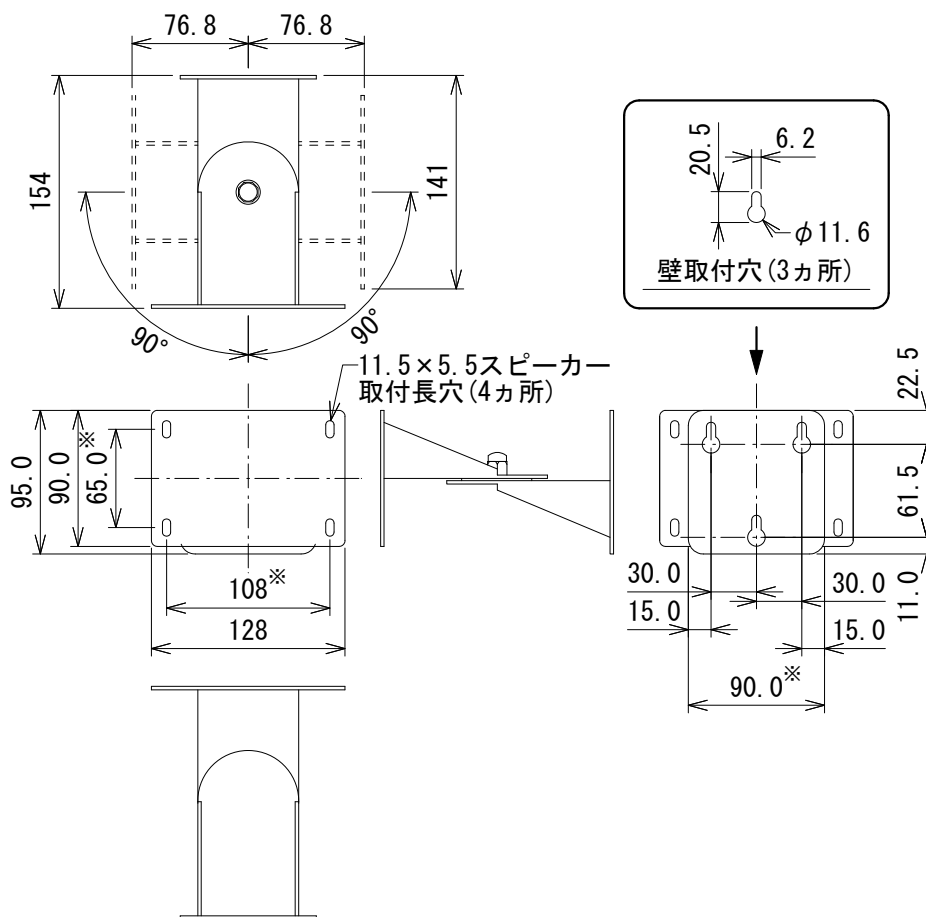

仕様

寸法 (W×H×D)	128×95×154mm (角度0° 時)
質量	604g

(単位 : mm)

※仕様及び外観は予告なく変更されることがあります。
また、同一商品でも若干の個体差があることがあります。ご了承ください。

※センター振り分け

NOTE			TITLE			
			JBL PROFESSIONAL			
			壁取付金具			
			Swivel Bracket 90°			
PAPER SIZE	SCALE	DATE	DESIGN	DRAWN	CHECK	DRAWING NO.
A4	1/5	'17.03.		N. Sasaki		