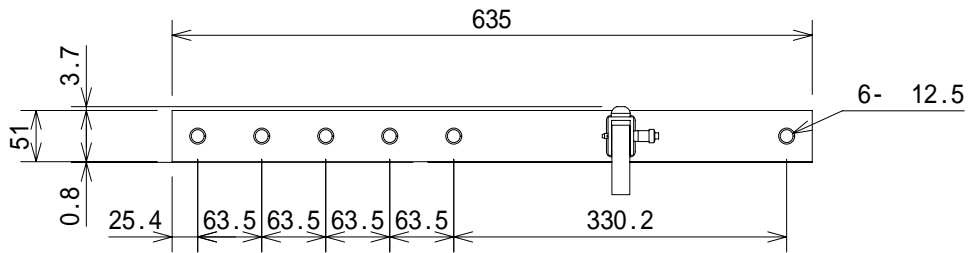

仕様

寸法	610(W) × 51(H) × 635(D)mm(突起部含まず)
重量	約4.9kg

(単位 : mm)

仕様および外観は予告なく変更されることがありますので、ご了承ください。

NOTE			TITLE			
			JBL			
			VRX932LA、VRX932LA-IH、VRX918S、VRX918S-IH用アレイフレーム			
			VRX-AF			
PAPER SIZE	SCALE	DATE	DESIGN	DRAWN	CHECK	DRAWING NO.
A4	1/7.5	'06.08.		N.Sasaki	T.Taki	