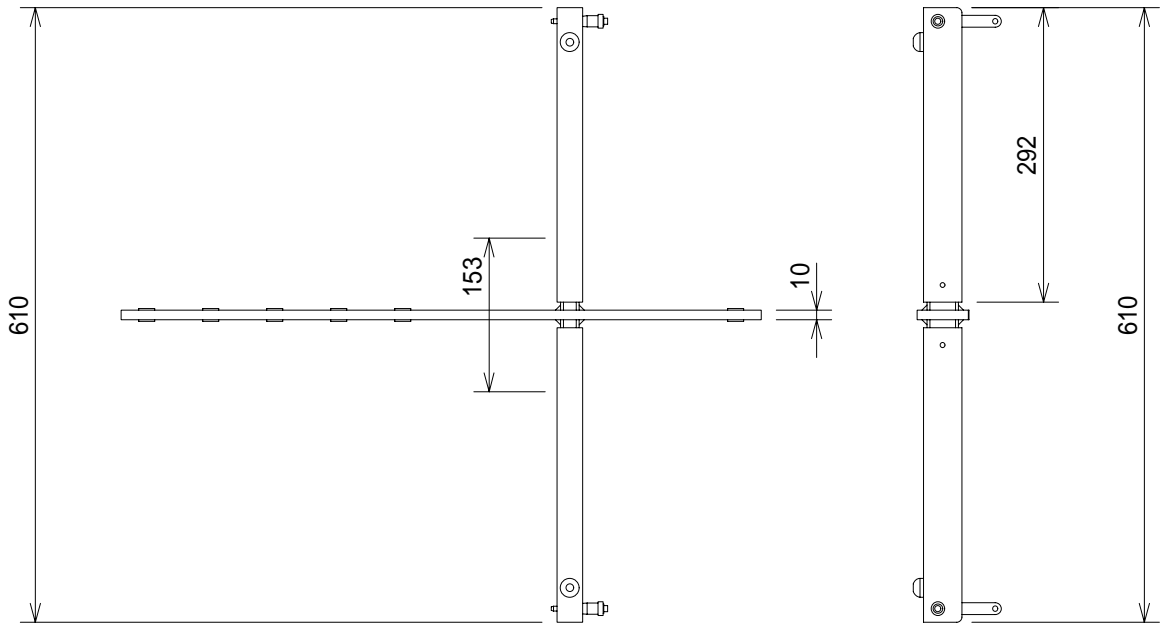

仕様

寸法	610(W) × 51(H) × 635(D)mm(突起部含まず)
重量	約4.9kg

(単位 : mm)

仕様および外観は予告なく変更されることがありますので、ご了承ください。

NOTE			TITLE			
			JBL			
			VRX932LA、VRX932LA-IH、VRX918S、VRX918S-IH用アレイフレーム			
			VRX-AF			
PAPER SIZE	SCALE	DATE	DESIGN	DRAWN	CHECK	DRAWING NO.
A4	1/7.5	'06.08.		N.Sasaki	T.Taki	