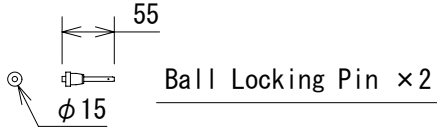

仕様

寸法	424 (W) × 64 (H) × 457 (D) mm
重量	約1.2kg (付属品含まず) / 付属品約0.4kg

(単位 : mm)

仕様および外観は予告なく変更されることがありますので、ご了承ください。

NOTE			TITLE			
			JBL			
			VRX928LA、VRX928LA-WH、VRX915S、VRX915S-WH用アレイフレーム			
			VRX-SMAF			
PAPER SIZE	SCALE	DATE	DESIGN	DRAWN	CHECK	DRAWING NO.
A4	1/8	07.09.		N. Sasaki		