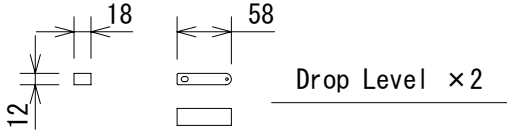

仕様

寸法	424 (W) × 64 (H) × 457 (D) mm
重量	約1.2kg (付属品含まず) / 付属品約0.4kg

(単位 : mm)

仕様および外観は予告なく変更されることがありますので、ご了承ください。

NOTE			TITLE			
			JBL			
			VRX928LA、VRX928LA-WH、VRX915S、VRX915S-WH用アレイフレーム			
			VRX-SMAF			
PAPER SIZE	SCALE	DATE	DESIGN	DRAWN	CHECK	DRAWING NO.
A4	1/8	07.09.		N. Sasaki		