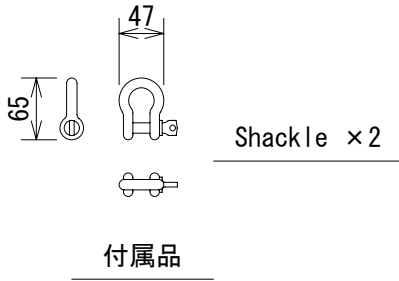

仕様

寸法	424 (W) × 64 (H) × 457 (D) mm
重量	約1.2kg (付属品含まず) / 付属品約0.4kg

(単位 : mm)

仕様および外観は予告なく変更されることがありますので、ご了承ください。

NOTE			TITLE			
			JBL			
			VRX928LA、VRX928LA-WH、VRX915S、VRX915S-WH用アレイフレーム			
			VRX-SMAF			
PAPER SIZE	SCALE	DATE	DESIGN	DRAWN	CHECK	DRAWING NO.
A4	1/8	07.09.		N. Sasaki		