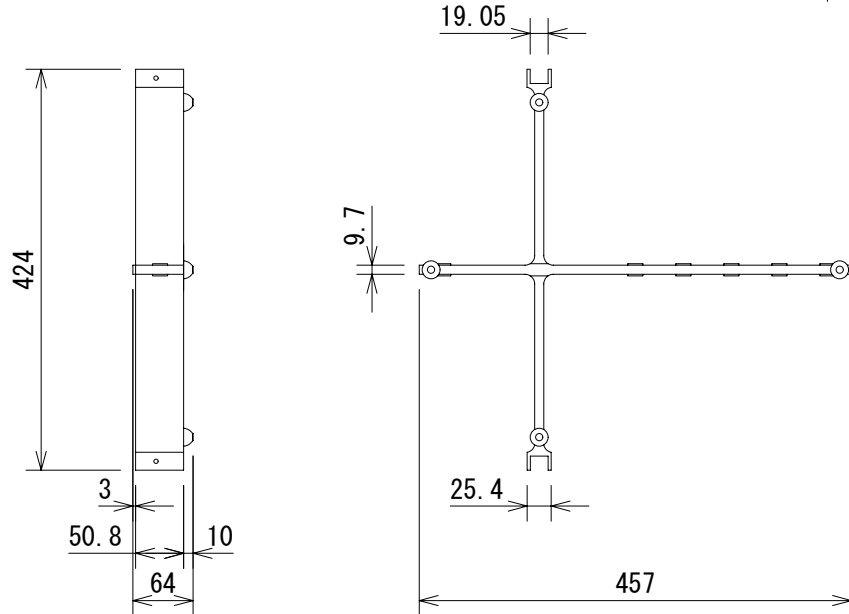

仕様

寸法	424 (W) × 64 (H) × 457 (D) mm
重量	約1.2kg (付属品含まず) / 付属品約0.4kg

(単位 : mm)

仕様および外観は予告なく変更されることがありますので、ご了承ください。

NOTE			TITLE			
			JBL			
			VRX928LA、VRX928LA-WH、VRX915S、VRX915S-WH用アレイフレーム			
			VRX-SMAF			
PAPER SIZE	SCALE	DATE	DESIGN	DRAWN	CHECK	DRAWING NO.
A4	1/8	07.09.		N. Sasaki		