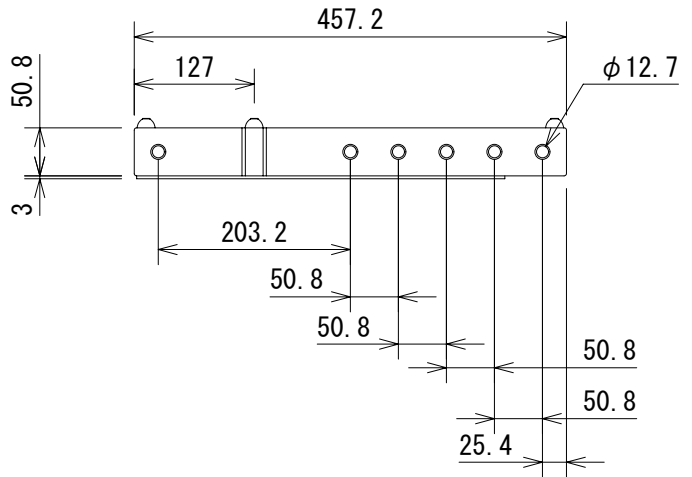

仕様

寸法	424 (W) × 64 (H) × 457 (D) mm
重量	約1.2kg (付属品含まず) / 付属品約0.4kg

(単位 : mm)

仕様および外観は予告なく変更されることがありますので、ご了承ください。

NOTE			TITLE			
			JBL			
			VRX928LA、VRX928LA-WH、VRX915S、VRX915S-WH用アレイフレーム			
			VRX-SMAF			
PAPER SIZE	SCALE	DATE	DESIGN	DRAWN	CHECK	DRAWING NO.
A4	1/8	07.09.		N. Sasaki		