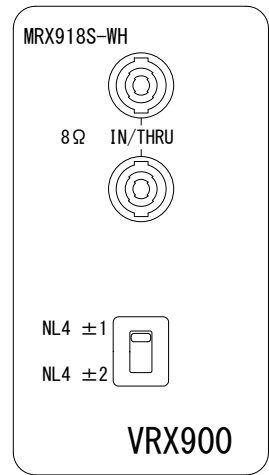

仕様

周波数レンジ(-10dB)	31~220Hz
最大音圧レベル	130dB SPL (ピーク)
感度(1W, 1m)	95dB SPL
公称インピーダンス	8Ω
許容入力	800W(連続)
ドライバー構成	460mm(2268H)
入力端子	4Pスピコン×2
エンクロージャー	白、DuraFlex仕上げ
寸法(W×H×D)	597×508×750mm
質量	37kg

(単位: mm)

※仕様及び外観は予告なく変更されることがあります。  
また、同一商品でも若干の個体差があることがあります。ご了承ください。

背面パネル拡大図

NOTE			TITLE			
			JBL PROFESSIONAL			
			サブウーファー			
			VRX918S-WH			
PAPER SIZE	SCALE	DATE	DESIGN	DRAWN	CHECK	DRAWING NO.
A4	1/15	'17.04.		N. Sasaki		