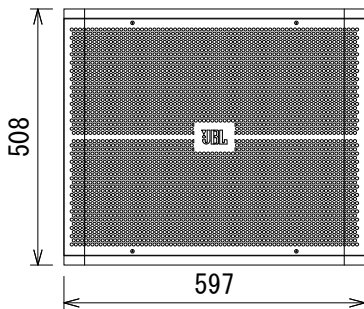

仕様

周波数レンジ(-10dB)	31~220Hz
最大音圧レベル	130dB SPL (ピーク)
感度(1W, 1m)	95dB SPL
公称インピーダンス	8Ω
許容入力	800W(連続)
ドライバー構成	460mm(2268H)
入力端子	4Pスピコン×2
エンクロージャー	白、DuraFlex仕上げ
寸法(W×H×D)	597×508×750mm
質量	37kg

(単位: mm)

※仕様及び外観は予告なく変更されることがあります。  
また、同一商品でも若干の個体差があることがあります。ご了承ください。

背面パネル拡大図

NOTE			TITLE			
			JBL PROFESSIONAL			
			サブウーファー			
			VRX918S-WH			
PAPER SIZE	SCALE	DATE	DESIGN	DRAWN	CHECK	DRAWING NO.
A4	1/15	'17.04.		N. Sasaki		