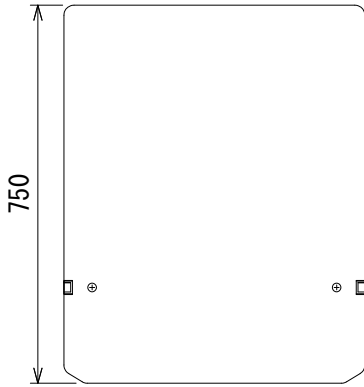

仕様

周波数レンジ(-10dB)	31~220Hz
最大音圧レベル	130dB SPL (ピーク)
感度(1W, 1m)	95dB SPL
公称インピーダンス	8Ω
許容入力	800W(連続)
ドライバー構成	460mm(2268H)
入力端子	4Pスピコン×2
エンクロージャー	白、DuraFlex仕上げ
寸法(W×H×D)	597×508×750mm
質量	37kg

(単位: mm)

※仕様及び外観は予告なく変更されることがあります。  
また、同一商品でも若干の個体差があることがあります。ご了承ください。

背面パネル拡大図

NOTE			TITLE			
			JBL PROFESSIONAL			
			サブウーファー			
			VRX918S-WH			
PAPER SIZE	SCALE	DATE	DESIGN	DRAWN	CHECK	DRAWING NO.
A4	1/15	'17.04.		N. Sasaki		