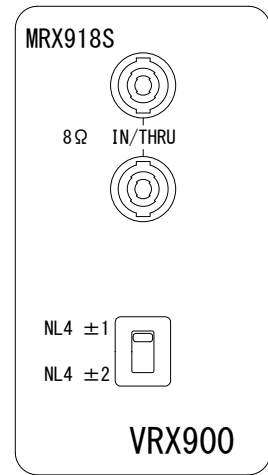

仕様

周波数レンジ(-10dB)	31~220Hz
最大音圧レベル	130dB SPL(ピーク)
感度(1W, 1m)	95dB SPL
公称インピーダンス	8Ω
許容入力	800W(連続)
ドライバー構成	460mm(2268H)
入力端子	4Pスピコン×2
エンクロージャー	黒、DuraFlex仕上げ
寸法(W×H×D)	597×508×750mm(除突起部)
質量	37kg

背面パネル拡大図

(単位 : mm)

※仕様及び外観は予告なく変更されることがあります。
また、同一商品でも若干の個体差があることがあります。ご了承ください。

NOTE			TITLE			
			JBL PROFESSIONAL サブウーファー VRX918S			
PAPER SIZE	SCALE	DATE	DESIGN	DRAWN	CHECK	DRAWING NO.
A4	1/15	'17.04.		N. Sasaki		