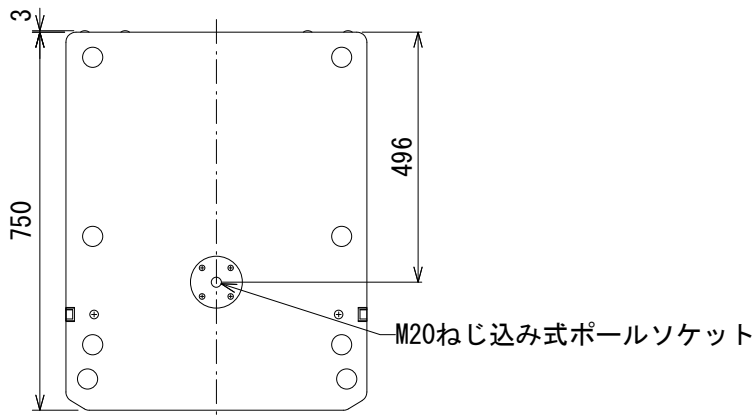

仕様

周波数レンジ(-10dB)	31~220Hz
最大音圧レベル	130dB SPL(ピーク)
感度(1W, 1m)	95dB SPL
公称インピーダンス	8Ω
許容入力	800W(連続)
ドライバー構成	460mm(2268H)
入力端子	4Pスピコン×2
エンクロージャー	黒、DuraFlex仕上げ
寸法(W×H×D)	597×508×750mm(除突起部)
質量	37kg

背面パネル拡大図

(単位 : mm)

※仕様及び外観は予告なく変更されることがあります。
また、同一商品でも若干の個体差があることがあります。ご了承ください。

NOTE			TITLE			
			JBL PROFESSIONAL サブウーファー VRX918S			
PAPER SIZE	SCALE	DATE	DESIGN	DRAWN	CHECK	DRAWING NO.
A4	1/15	'17.04.		N. Sasaki		