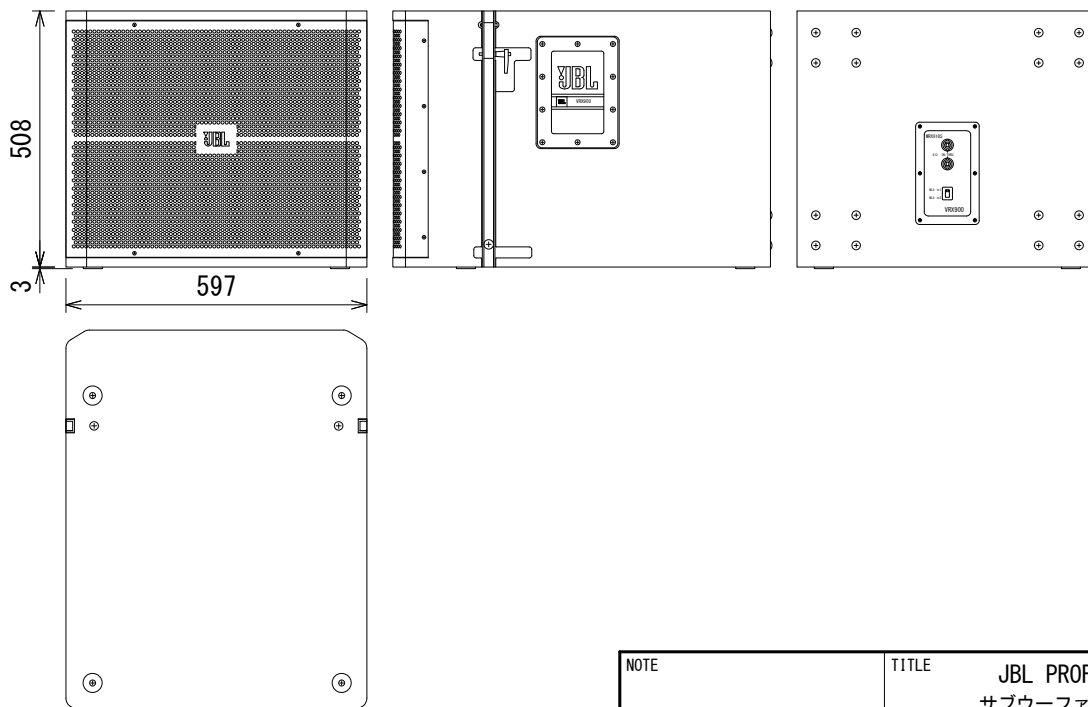

仕様

周波数レンジ(-10dB)	31~220Hz
最大音圧レベル	130dB SPL(ピーク)
感度(1W, 1m)	95dB SPL
公称インピーダンス	8Ω
許容入力	800W(連続)
ドライバー構成	460mm(2268H)
入力端子	4Pスピコン×2
エンクロージャー	黒、DuraFlex仕上げ
寸法(W×H×D)	597×508×750mm(除突起部)
質量	37kg

背面パネル拡大図

(単位 : mm)

※仕様及び外観は予告なく変更されることがあります。
また、同一商品でも若干の個体差があることがあります。ご了承ください。

NOTE			TITLE			
			JBL PROFESSIONAL サブウーファー VRX918S			
PAPER SIZE	SCALE	DATE	DESIGN	DRAWN	CHECK	DRAWING NO.
A4	1/15	'17.04.		N. Sasaki		